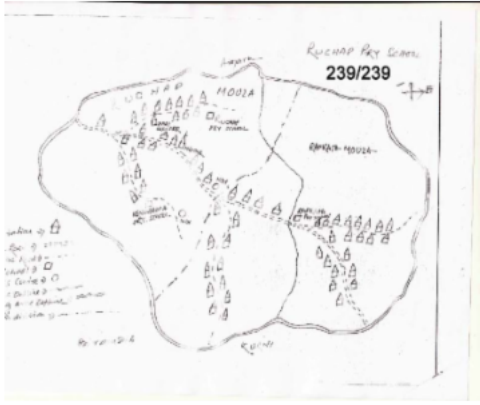

Nazri Naksha