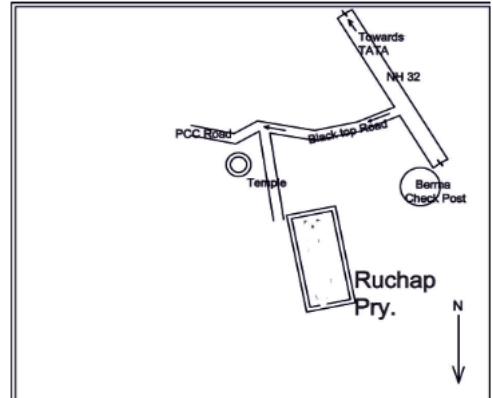

নির্বাচক নিবন্ধন আধিকারিকের স্বাক্ষর

Nazri Naksha

Google Map View

Polling Station Building Front View

Polling Station Front View

Cad View

Key MAP View

1 নাম : আশা গরাঁই স্বামীর নাম: রাজীব গরাঁই বাড়ির নং : এন001 বয়স : 27 লিঙ্গ : মহিলা	IAP1907765 ফটো উপলব্ধ	2 নাম : ভীম কালিন্দী পিতার নাম: চন্দ্রমোহন কালিন্দী বাড়ির নং : n0212 বয়স : 48 লিঙ্গ : পুরুষ	WB/34/235/222177 ফটো উপলব্ধ	3 নাম : বিজলা কালিন্দী স্বামীর নাম: ভীম কালিন্দী বাড়ির নং : n0003 বয়স : 43 লিঙ্গ : মহিলা	DLP1647635 ফটো উপলব্ধ
4 নাম : লক্ষী কালিন্দী স্বামীর নাম: গোবর্দ্ধন কালিন্দী বাড়ির নং : n0002 বয়স : 38 লিঙ্গ : মহিলা	IAP1373760 ফটো উপলব্ধ	5 নাম : শিবানী কালিন্দী স্বামীর নাম: দীপক কালিন্দী বাড়ির নং : n0002 বয়স : 34 লিঙ্গ : মহিলা	IAP1675206 ফটো উপলব্ধ	6 নাম : দীপক কালিন্দী পিতার নাম: রবি কালিন্দী বাড়ির নং : n0002 বয়স : 32 লিঙ্গ : পুরুষ	IAP1469840 ফটো উপলব্ধ
7 নাম : ত্রিলোচন কালিন্দী পিতার নাম: গোবর্দ্ধন কালিন্দী বাড়ির নং : n0002 বয়স : 32 লিঙ্গ : পুরুষ	IAP1675214 ফটো উপলব্ধ	8 নাম : গোবর্দ্ধন কালিন্দী পিতার নাম: রবি কালিন্দী বাড়ির নং : n0002 বয়স : 56 লিঙ্গ : পুরুষ	WB/34/235/222214 ফটো উপলব্ধ	9 নাম : ইন্দ্রা কালিন্দী স্বামীর নাম: রবি কালিন্দী বাড়ির নং : n0002 বয়স : 79 লিঙ্গ : মহিলা	WB/34/235/222179 ফটো উপলব্ধ
10 নাম : নিত্য কালিন্দী স্বামীর নাম: ভূষণ কালিন্দী বাড়ির নং : n0001 বয়স : 29 লিঙ্গ : মহিলা	IAP1675289 ফটো উপলব্ধ	11 নাম : ভূষণ কালিন্দী পিতার নাম: বৃচন কালিন্দী বাড়ির নং : n0001 বয়স : 32 লিঙ্গ : পুরুষ	IAP1469808 ফটো উপলব্ধ	12 নাম : ফুলু কালিন্দী স্বামীর নাম: বৃচন কালিন্দী বাড়ির নং : n0001 বয়স : 57 লিঙ্গ : মহিলা	WB/34/235/222176 ফটো উপলব্ধ
13 নাম : বৃচন কালিন্দী পিতার নাম: শুধু কালিন্দী বাড়ির নং : n0001 বয়স : 63 লিঙ্গ : পুরুষ	WB/34/235/222212 ফটো উপলব্ধ	14 নাম : রাজীব গরাঁই পিতার নাম: গনেশ গরাঁই বাড়ির নং : এন001 বয়স : 39 লিঙ্গ : পুরুষ	DLP2409852 ফটো উপলব্ধ	15 নাম : জবা কালিন্দী স্বামীর নাম: ত্রিলোচন কালিন্দী বাড়ির নং : n0002 বয়স : 29 লিঙ্গ : মহিলা	IAP1865583 ফটো উপলব্ধ
16 নাম : বলরাম টুডু পিতার নাম: কার্তিক টুডু বাড়ির নং : n031 বয়স : 27 লিঙ্গ : পুরুষ	IAP2042133 ফটো উপলব্ধ	17 নাম : মিলন টুডু মায়ের নাম: ডোলি টুডু বাড়ির নং : n385 বয়স : 27 লিঙ্গ : পুরুষ	IAP2042182 ফটো উপলব্ধ	18 নাম : অজিত টুডু পিতার নাম: পরান টুডু বাড়ির নং : n021 বয়স : 26 লিঙ্গ : পুরুষ	IAP2042174 ফটো উপলব্ধ
19 নাম : ঘটক পরামানিক পিতার নাম: বিশ্বনাথ পরামানিক বাড়ির নং : 00 বয়স : 25 লিঙ্গ : পুরুষ	IAP1971639 ফটো উপলব্ধ	20 নাম : সোমনাথ পরামানিক মায়ের নাম: পার্বতী পরামানিক বাড়ির নং : 00 বয়স : 25 লিঙ্গ : পুরুষ	IAP1971621 ফটো উপলব্ধ	21 নাম : নির্মল পরামানিক পিতার নাম: শিবু পরামানিক বাড়ির নং : 00 বয়স : 25 লিঙ্গ : পুরুষ	IAP1972702 ফটো উপলব্ধ
22 নাম : দীপক পরামাণিক পিতার নাম: সন্তোষ পরামাণিক বাড়ির নং : এন0063 বয়স : 27 লিঙ্গ : পুরুষ	IAP2266278 ফটো উপলব্ধ	23 নাম : জয়ন্তী পরামানিক স্বামীর নাম: কৃষ্ণ পরামানিক বাড়ির নং : মুরাদগঞ্জ বয়স : 35 লিঙ্গ : মহিলা	IAP2042083 ফটো উপলব্ধ	24 নাম : সরস্বতী পরামাণিক স্বামীর নাম: বিশ্বজিৎ পরামাণিক বাড়ির নং : নং0121 বয়স : 23 লিঙ্গ : মহিলা	IAP2178259 ফটো উপলব্ধ
25 নাম : জানকী পরামানিক স্বামীর নাম: বুদ্ধেশ্বর পরামানিক বাড়ির নং : n108 বয়স : 26 লিঙ্গ : মহিলা	IAP2042307 ফটো উপলব্ধ	26 নাম : মাধুরী পরামাণিক স্বামীর নাম: সনু পরামাণিক বাড়ির নং : এন0085 বয়স : 23 লিঙ্গ : মহিলা	IAP2266039 ফটো উপলব্ধ	27 নাম : পিংকী পরামানিক স্বামীর নাম: আনন্দ পরামানিক বাড়ির নং : n0016 বয়স : 28 লিঙ্গ : মহিলা	IAP1865625 ফটো উপলব্ধ
28 নাম : পারুল পরামানিক স্বামীর নাম: সনাতন পরামানিক বাড়ির নং : n0017 বয়স : 60 লিঙ্গ : মহিলা	WB/34/235/174412 ফটো উপলব্ধ	29 নাম : সদানন্দ পরামানিক পিতার নাম: পঞ্চানন পরামানিক বাড়ির নং : n0007 বয়স : 27 লিঙ্গ : পুরুষ	IAP1775378 ফটো উপলব্ধ	30 নাম : মনোজ পরামানিক পিতার নাম: গুরুচরণ পরামানিক বাড়ির নং : n0005 বয়স : 28 লিঙ্গ : পুরুষ	IAP1760347 ফটো উপলব্ধ