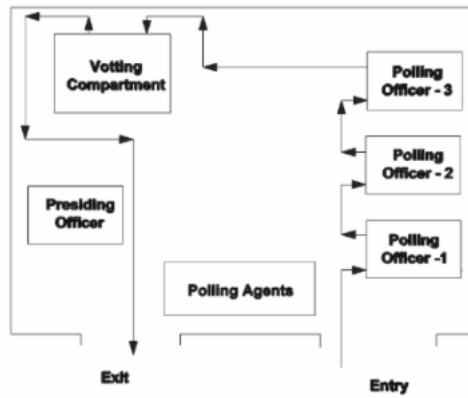

নির্বাচক নিবন্ধন আধিকারিকের স্বাক্ষর

Nazri Naksha

Google Map View

Polling Station Building Front View

Polling Station Front View

Cad View

Key MAP View

1 নাম : আশা গরাঁই স্বামীর নাম: রাজীব গরাঁই বাড়ির নং : এন001 বয়স : 27 লিঙ্গ : মহিলা	IAP1907765 ফটো উপলব্ধ	2 নাম : ভীম কালিন্দী পিতার নাম: চন্দ্রমোহন কালিন্দী বাড়ির নং : n0212 বয়স : 48 লিঙ্গ : পুরুষ	WB/34/235/222177 ফটো উপলব্ধ	3 নাম : বিজলা কালিন্দী স্বামীর নাম: ভীম কালিন্দী বাড়ির নং : n0003 বয়স : 43 লিঙ্গ : মহিলা	DLP1647635 ফটো উপলব্ধ
4 নাম : লক্ষী কালিন্দী স্বামীর নাম: গোবর্দ্ধন কালিন্দী বাড়ির নং : n0002 বয়স : 38 লিঙ্গ : মহিলা	IAP1373760 ফটো উপলব্ধ	5 নাম : শিবানী কালিন্দী স্বামীর নাম: দীপক কালিন্দী বাড়ির নং : n0002 বয়স : 34 লিঙ্গ : মহিলা	IAP1675206 ফটো উপলব্ধ	6 নাম : দীপক কালিন্দী পিতার নাম: রবি কালিন্দী বাড়ির নং : n0002 বয়স : 32 লিঙ্গ : পুরুষ	IAP1469840 ফটো উপলব্ধ
7 নাম : ত্রিলোচন কালিন্দী পিতার নাম: গোবর্দ্ধন কালিন্দী বাড়ির নং : n0002 বয়স : 32 লিঙ্গ : পুরুষ	IAP1675214 ফটো উপলব্ধ	8 নাম : গোবর্দ্ধন কালিন্দী পিতার নাম: রবি কালিন্দী বাড়ির নং : n0002 বয়স : 56 লিঙ্গ : পুরুষ	WB/34/235/222214 ফটো উপলব্ধ	9 নাম : ইন্দ্রা কালিন্দী স্বামীর নাম: রবি কালিন্দী বাড়ির নং : n0002 বয়স : 79 লিঙ্গ : মহিলা	WB/34/235/222179 ফটো উপলব্ধ
10 নাম : নিত্য কালিন্দী স্বামীর নাম: ভূষণ কালিন্দী বাড়ির নং : n0001 বয়স : 29 লিঙ্গ : মহিলা	IAP1675289 ফটো উপলব্ধ	11 নাম : ভূষণ কালিন্দী পিতার নাম: বৃচন কালিন্দী বাড়ির নং : n0001 বয়স : 32 লিঙ্গ : পুরুষ	IAP1469808 ফটো উপলব্ধ	12 নাম : ফুলু কালিন্দী স্বামীর নাম: বৃচন কালিন্দী বাড়ির নং : n0001 বয়স : 57 লিঙ্গ : মহিলা	WB/34/235/222176 ফটো উপলব্ধ
13 নাম : বৃচন কালিন্দী পিতার নাম: শুধু কালিন্দী বাড়ির নং : n0001 বয়স : 63 লিঙ্গ : পুরুষ	WB/34/235/222212 ফটো উপলব্ধ	14 নাম : রাজীব গরাঁই পিতার নাম: গনেশ গরাঁই বাড়ির নং : এন001 বয়স : 39 লিঙ্গ : পুরুষ	DLP2409852 ফটো উপলব্ধ	15 নাম : জবা কালিন্দী স্বামীর নাম: ত্রিলোচন কালিন্দী বাড়ির নং : n0002 বয়স : 29 লিঙ্গ : মহিলা	IAP1865583 ফটো উপলব্ধ
16 নাম : বলরাম টুডু পিতার নাম: কার্তিক টুডু বাড়ির নং : n031 বয়স : 27 লিঙ্গ : পুরুষ	IAP2042133 ফটো উপলব্ধ	17 নাম : মিলন টুডু মায়ের নাম: ডোলি টুডু বাড়ির নং : n385 বয়স : 27 লিঙ্গ : পুরুষ	IAP2042182 ফটো উপলব্ধ	18 নাম : অজিত টুডু পিতার নাম: পরান টুডু বাড়ির নং : n021 বয়স : 26 লিঙ্গ : পুরুষ	IAP2042174 ফটো উপলব্ধ
19 নাম : ঘটক পরামানিক পিতার নাম: বিশ্বনাথ পরামানিক বাড়ির নং : 00 বয়স : 25 লিঙ্গ : পুরুষ	IAP1971639 ফটো উপলব্ধ	20 নাম : সোমনাথ পরামানিক মায়ের নাম: পার্বতী পরামানিক বাড়ির নং : 00 বয়স : 25 লিঙ্গ : পুরুষ	IAP1971621 ফটো উপলব্ধ	21 নাম : নির্মল পরামানিক পিতার নাম: শিবু পরামানিক বাড়ির নং : 00 বয়স : 25 লিঙ্গ : পুরুষ	IAP1972702 ফটো উপলব্ধ
22 নাম : দীপক পরামাণিক পিতার নাম: সন্তোষ পরামাণিক বাড়ির নং : এন0063 বয়স : 27 লিঙ্গ : পুরুষ	IAP2266278 ফটো উপলব্ধ	23 নাম : জয়ন্তী পরামানিক স্বামীর নাম: কৃষ্ণ পরামানিক বাড়ির নং : মুরাদগঞ্জ বয়স : 35 লিঙ্গ : মহিলা	IAP2042083 ফটো উপলব্ধ	24 নাম : সরস্বতী পরামাণিক স্বামীর নাম: বিশ্বজিৎ পরামাণিক বাড়ির নং : নং0121 বয়স : 23 লিঙ্গ : মহিলা	IAP2178259 ফটো উপলব্ধ
25 নাম : জানকী পরামানিক স্বামীর নাম: বুদ্ধেশ্বর পরামানিক বাড়ির নং : n108 বয়স : 26 লিঙ্গ : মহিলা	IAP2042307 ফটো উপলব্ধ	26 নাম : মাধুরী পরামাণিক স্বামীর নাম: সনু পরামাণিক বাড়ির নং : এন0085 বয়স : 23 লিঙ্গ : মহিলা	IAP2266039 ফটো উপলব্ধ	27 নাম : পিংকী পরামানিক স্বামীর নাম: আনন্দ পরামানিক বাড়ির নং : n0016 বয়স : 28 লিঙ্গ : মহিলা	IAP1865625 ফটো উপলব্ধ
28 নাম : পারুল পরামানিক স্বামীর নাম: সনাতন পরামানিক বাড়ির নং : n0017 বয়স : 60 লিঙ্গ : মহিলা	WB/34/235/174412 ফটো উপলব্ধ	29 নাম : সদানন্দ পরামানিক পিতার নাম: পঞ্চানন পরামানিক বাড়ির নং : n0007 বয়স : 27 লিঙ্গ : পুরুষ	IAP1775378 ফটো উপলব্ধ	30 নাম : মনোজ পরামানিক পিতার নাম: গুরুচরণ পরামানিক বাড়ির নং : n0005 বয়স : 28 লিঙ্গ : পুরুষ	IAP1760347 ফটো উপলব্ধ