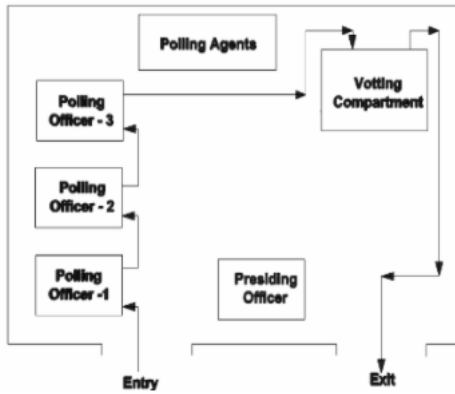

নির্বাচক নিবন্ধন আধিকারিকের স্বাক্ষর

Nazri Naksha

Google Map View

Polling Station Building Front View

Polling Station Front View

Cad View

Key MAP View

1 নাম : নকুল কর্মকার পিতার নাম: হরিপদ কর্মকার বাড়ির নং : n0001 বয়স : 48 লিঙ্গ : পুরুষ	IAP1470376 ফটো উপলব্ধ	2 নাম : ভীমলা সিংসর্দার স্বামীর নাম: অনিল সিংসর্দার বাড়ির নং : n0001 বয়স : 53 লিঙ্গ : মহিলা	IAP0946681 ফটো উপলব্ধ	3 নাম : সুলাচনা কর্মকার স্বামীর নাম: অম্বুজ কর্মকার বাড়ির নং : n0001 বয়স : 50 লিঙ্গ : মহিলা	WB/34/235/225362 ফটো উপলব্ধ
4 নাম : অম্বুজ কর্মকার পিতার নাম: গুরুচরন কর্মকার বাড়ির নং : n0001 বয়স : 56 লিঙ্গ : পুরুষ	WB/34/235/225416 ফটো উপলব্ধ	5 নাম : রেনুকা বালা কর্মকার স্বামীর নাম: লালচাঁদ কর্মকার বাড়ির নং : n0014 বয়স : 43 লিঙ্গ : মহিলা	DLP1292911 ফটো উপলব্ধ	6 নাম : লালচাঁদ কর্মকার পিতার নাম: তারাপদ কর্মকার বাড়ির নং : n0014 বয়স : 47 লিঙ্গ : পুরুষ	DLP2009520 ফটো উপলব্ধ
7 নাম : সরস্বতী কর্মকার পিতার নাম: ফুলচাঁদ কর্মকার বাড়ির নং : n0015 বয়স : 26 লিঙ্গ : মহিলা	IAP1865856 ফটো উপলব্ধ	8 নাম : বুদ্ধেশ্বর কর্মকার পিতার নাম: কালিপদ কর্মকার বাড়ির নং : n0013 বয়স : 27 লিঙ্গ : পুরুষ	IAP1865898 ফটো উপলব্ধ	9 নাম : কালিপদ কর্মকার পিতার নাম: তারা কর্মকার বাড়ির নং : n0013 বয়স : 51 লিঙ্গ : পুরুষ	WB/34/235/225301 ফটো উপলব্ধ
10 নাম : শ্রীমতী কর্মকার স্বামীর নাম: কালিপদ কর্মকার বাড়ির নং : n0013 বয়স : 52 লিঙ্গ : মহিলা	DLP1191576 ফটো উপলব্ধ	11 নাম : নির্মালা কর্মকার স্বামীর নাম: ফুলচাঁদ কর্মকার বাড়ির নং : n0015 বয়স : 62 লিঙ্গ : মহিলা	DLP1191642 ফটো উপলব্ধ	12 নাম : মনোজ লোহার পিতার নাম: বিশ্বনাথ লোহার বাড়ির নং : 00 বয়স : 30 লিঙ্গ : পুরুষ	IAP2388874 ফটো উপলব্ধ
13 নাম : লখি লোহার মায়ের নাম: নির্মালা কর্মকার বাড়ির নং : এন0015 বয়স : 29 লিঙ্গ : মহিলা	IAP2388908 ফটো উপলব্ধ	14 নাম : মঞ্জু গঁরাই স্বামীর নাম: গঙ্গাধর গঁরাই বাড়ির নং : n0031 বয়স : 41 লিঙ্গ : মহিলা	DLP2009785 ফটো উপলব্ধ	15 নাম : গঙ্গাধর গঁরাই পিতার নাম: রথু গঁরাই বাড়ির নং : n0031 বয়স : 56 লিঙ্গ : পুরুষ	WB/34/235/225284 ফটো উপলব্ধ
16 নাম : কৈলাশ গঁরাই পিতার নাম: শম্ভুনাথ গঁরাই বাড়ির নং : n0031 বয়স : 33 লিঙ্গ : পুরুষ	IAP1470251 ফটো উপলব্ধ	17 নাম : লক্ষী গঁরাই স্বামীর নাম: শম্ভুনাথ গঁরাই বাড়ির নং : n0031 বয়স : 53 লিঙ্গ : মহিলা	DLP2009777 ফটো উপলব্ধ	18 নাম : পৌতম গঁরাই পিতার নাম: অতুল গঁরাই বাড়ির নং : n0040 বয়স : 36 লিঙ্গ : পুরুষ	IAP1302330 ফটো উপলব্ধ
19 নাম : কলাবতী গঁরাই স্বামীর নাম: অতুল গঁরাই বাড়ির নং : n0040 বয়স : 56 লিঙ্গ : মহিলা	WB/34/235/225504 ফটো উপলব্ধ	20 নাম : অতুল গঁরাই পিতার নাম: বলরাম গঁরাই বাড়ির নং : n0040 বয়স : 67 লিঙ্গ : পুরুষ	WB/34/235/225285 ফটো উপলব্ধ	21 নাম : পিণ্টু গঁরাই পিতার নাম: কাঁদরু গঁরাই বাড়ির নং : n0108 বয়স : 38 লিঙ্গ : পুরুষ	IAP1302637 ফটো উপলব্ধ
22 নাম : ঠাকুরমনি গঁরাই স্বামীর নাম: লক্ষীন্দর গঁরাই বাড়ির নং : n0153 বয়স : 42 লিঙ্গ : মহিলা	DLP2009983 ফটো উপলব্ধ	23 নাম : ছবি গঁরাই স্বামীর নাম: ফকির গঁরাই বাড়ির নং : n0153 বয়স : 49 লিঙ্গ : মহিলা	WB/34/235/225133 ফটো উপলব্ধ	24 নাম : হৃষিকেশ গঁরাই পিতার নাম: অতুল গঁরাই বাড়ির নং : n0153 বয়স : 29 লিঙ্গ : পুরুষ	IAP1675453 ফটো উপলব্ধ
25 নাম : শ্যামলী গঁরাই স্বামীর নাম: লম্বোদর গঁরাই বাড়ির নং : n0153 বয়স : 74 লিঙ্গ : মহিলা	IAP1470244 ফটো উপলব্ধ	26 নাম : লীলাবতী গঁরাই স্বামীর নাম: হরেকৃষ্ণ গঁরাই বাড়ির নং : n0054 বয়স : 62 লিঙ্গ : মহিলা	IAP2369494 ফটো উপলব্ধ	27 নাম : সিমতী গঁরাই স্বামীর নাম: ধনঞ্জয় গঁরাই বাড়ির নং : n0070 বয়স : 29 লিঙ্গ : মহিলা	IAP1675529 ফটো উপলব্ধ
28 নাম : শ্যামলী গঁরাই স্বামীর নাম: সঞ্জয় কুমার গঁরাই বাড়ির নং : n0070 বয়স : 30 লিঙ্গ : মহিলা	IAP1594795 ফটো উপলব্ধ	29 নাম : সীতাবালা গঁরাই স্বামীর নাম: সুভাষচন্দ্র গঁরাই বাড়ির নং : n0070 বয়স : 42 লিঙ্গ : মহিলা	DLP2009728 ফটো উপলব্ধ	30 নাম : ধনঞ্জয় গঁরাই পিতার নাম: রাধানাথ গঁরাই বাড়ির নং : n0070 বয়স : 42 লিঙ্গ : পুরুষ	DLP2011229 ফটো উপলব্ধ