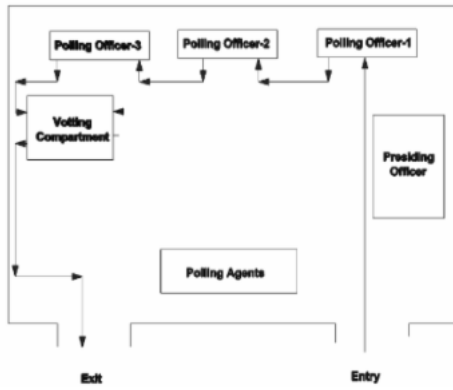

নির্বাচক নিবন্ধন আধিকারিকের স্বাক্ষর

Nazri Naksha

Google Map View

Polling Station Building Front View

Polling Station Front View

Cad View

Key MAP View

| | | | | | |
|---|--------------------------------|--|--------------------------------|--|--------------------------------|
| 1 নাম : রমেশ মাহাত মায়ের নাম: পার্বতী মাহাত বাড়ির নং : দর্দা বয়স : 27 লিঙ্গ : পুরুষ | IAP2255933 ফটো উপলব্ধ | 2 নাম : বিকাশ কর্মকার পিতার নাম: অনিল কর্মকার বাড়ির নং : এন0113 বয়স : 24 লিঙ্গ : পুরুষ | IAP2260123 ফটো উপলব্ধ | 3 নাম : গুহিরাম কর্মকার পিতার নাম: সুসেন কর্মকার বাড়ির নং : এন0110 বয়স : 25 লিঙ্গ : পুরুষ | IAP2260156 ফটো উপলব্ধ |
| 4 নাম : ভোলানাথ কর্মকার পিতার নাম: সুখদেব কর্মকার বাড়ির নং : এন0111 বয়স : 22 লিঙ্গ : পুরুষ | IAP2269363 ফটো উপলব্ধ | 5 নাম : দুলালী মাহাত স্বামীর নাম: বিপদ তারন মাহাত বাড়ির নং : n0112 বয়স : 35 লিঙ্গ : মহিলা | IAP2041804 ফটো উপলব্ধ | 6 নাম : অশ্বিনী কর্মকার পিতার নাম: শিব কর্মকার বাড়ির নং : n0112 বয়স : 34 লিঙ্গ : পুরুষ | IAP1374552 ফটো উপলব্ধ |
| 7 নাম : মলিন কর্মকার পিতার নাম: শিব কর্মকার বাড়ির নং : n0112 বয়স : 40 লিঙ্গ : পুরুষ | IAP1304211 ফটো উপলব্ধ | 8 নাম : সুনীল কর্মকার পিতার নাম: শিব কর্মকার বাড়ির নং : n0112 বয়স : 53 লিঙ্গ : পুরুষ | WB/34/235/237202 ফটো উপলব্ধ | 9 নাম : সমলা কর্মকার স্বামীর নাম: শিব কর্মকার বাড়ির নং : n0112 বয়স : 64 লিঙ্গ : মহিলা | DLP2328904 ফটো উপলব্ধ |
| 10 নাম : শিব কর্মকার পিতার নাম: কর্তিক কর্মকার বাড়ির নং : n0112 বয়স : 71 লিঙ্গ : পুরুষ | WB/34/235/237137 ফটো উপলব্ধ | 11 নাম : পিংকী কর্মকার স্বামীর নাম: দয়াল কর্মকার বাড়ির নং : n0111 বয়স : 30 লিঙ্গ : মহিলা | IAP1595149 ফটো উপলব্ধ | 12 নাম : দয়াল কর্মকার পিতার নাম: হরিপদ কর্মকার বাড়ির নং : n0111 বয়স : 39 লিঙ্গ : পুরুষ | IAP1304112 ফটো উপলব্ধ |
| 13 নাম : সুকদেব কর্মকার পিতার নাম: হরিপদ কর্মকার বাড়ির নং : n0111 বয়স : 39 লিঙ্গ : পুরুষ | IAP1304138 ফটো উপলব্ধ | 14 নাম : সরস্বতী কর্মকার স্বামীর নাম: দুলাল কর্মকার বাড়ির নং : n0111 বয়স : 37 লিঙ্গ : মহিলা | IAP1470830 ফটো উপলব্ধ | 15 নাম : তিত কর্মকার স্বামীর নাম: হরিপদ কর্মকার বাড়ির নং : n0111 বয়স : 61 লিঙ্গ : মহিলা | WB/34/235/237347 ফটো উপলব্ধ |
| 16 নাম : অমিতা কর্মকার স্বামীর নাম: সুসেন কর্মকার বাড়ির নং : n0110 বয়স : 51 লিঙ্গ : মহিলা | WB/34/235/237281 ফটো উপলব্ধ | 17 নাম : সুসেন কর্মকার পিতার নাম: কালিরাম কর্মকার বাড়ির নং : n0110 বয়স : 54 লিঙ্গ : পুরুষ | WB/34/235/237374 ফটো উপলব্ধ | 18 নাম : সনকা কর্মকার স্বামীর নাম: ভটম কর্মকার বাড়ির নং : n0006 বয়স : 54 লিঙ্গ : মহিলা | WB/34/235/237280 ফটো উপলব্ধ |
| 19 নাম : ভটম কর্মকার পিতার নাম: জিতু কর্মকার বাড়ির নং : n0006 বয়স : 59 লিঙ্গ : পুরুষ | WB/34/235/237246 ফটো উপলব্ধ | 20 নাম : কম্পনা কর্মকার পিতার নাম: অক্ষর কর্মকার বাড়ির নং : n0163 বয়স : 34 লিঙ্গ : মহিলা | IAP1470756 ফটো উপলব্ধ | 21 নাম : সান্তরা কর্মকার স্বামীর নাম: সুকদেব কর্মকার বাড়ির নং : n0157 বয়স : 42 লিঙ্গ : মহিলা | DLP2017531 ফটো উপলব্ধ |
| 22 নাম : নমনীবালা মাহাত পিতার নাম: ভূপতী মাহাত বাড়ির নং : n0140 বয়স : 38 লিঙ্গ : মহিলা | IAP1470749 ফটো উপলব্ধ | 23 নাম : অজিত কর্মকার পিতার নাম: গুরুচরন কর্মকার বাড়ির নং : n0140 বয়স : 39 লিঙ্গ : পুরুষ | IAP1303304 ফটো উপলব্ধ | 24 নাম : নিয়তী কর্মকার স্বামীর নাম: জগন্নাথ কর্মকার বাড়ির নং : n0140 বয়স : 41 লিঙ্গ : মহিলা | DLP2017523 ফটো উপলব্ধ |
| 25 নাম : জগন্নাথ কর্মকার পিতার নাম: গুরুচরন কর্মকার বাড়ির নং : n0140 বয়স : 44 লিঙ্গ : পুরুষ | DLP2017515 ফটো উপলব্ধ | 26 নাম : চিন্তা কর্মকার স্বামীর নাম: গুরুচরন কর্মকার বাড়ির নং : n0140 বয়স : 54 লিঙ্গ : মহিলা | WB/34/235/237236 ফটো উপলব্ধ | 27 নাম : গুরুচরণ কর্মকার পিতার নাম: কালিরাম কর্মকার বাড়ির নং : n0140 বয়স : 57 লিঙ্গ : পুরুষ | WB/34/235/237397 ফটো উপলব্ধ |
| 28 নাম : অনিল কর্মকার পিতার নাম: রোহিন কর্মকার বাড়ির নং : n0113 বয়স : 57 লিঙ্গ : পুরুষ | WB/34/235/237384 ফটো উপলব্ধ | 29 নাম : আলকা কর্মকার স্বামীর নাম: সুনিল কর্মকার বাড়ির নং : n0112 বয়স : 33 লিঙ্গ : মহিলা | IAP1470947 ফটো উপলব্ধ | 30 নাম : তিতু সহিস স্বামীর নাম: অনিল সহিস বাড়ির নং : n0112 বয়স : 30 লিঙ্গ : মহিলা | IAP1594969 ফটো উপলব্ধ |