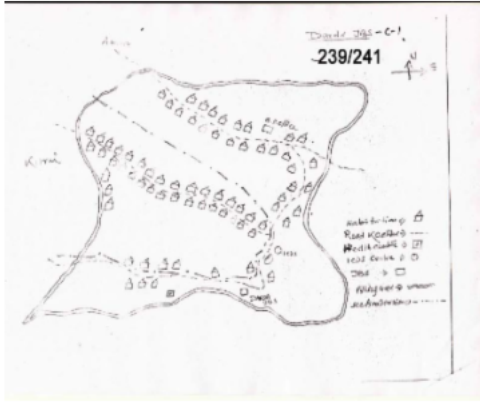

Nazri Naksha