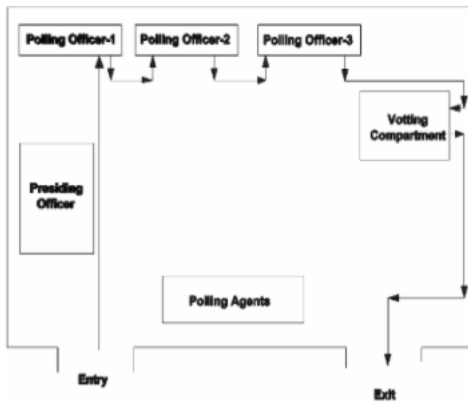

নির্বাচক নিবন্ধন আধিকারিকের স্বাক্ষর

Nazri Naksha

Google Map View

Polling Station Building Front View

Polling Station Front View

Cad View

Key MAP View

1 নাম : সানোয়ার আনসারী পিতার নাম: নাজির আনসারী বাড়ির নং : n0003 বয়স : 37 লিঙ্গ : পুরুষ	IAP0957456 ফটো উপলব্ধ	2 নাম : সাইরুন বিবি স্বামীর নাম: নাজির আনসারি বাড়ির নং : n0003 বয়স : 76 লিঙ্গ : মহিলা	WB/34/235/240304 ফটো উপলব্ধ	3 নাম : লতিফন বিবি স্বামীর নাম: লহবত আনসারি বাড়ির নং : n0003 বয়স : 66 লিঙ্গ : মহিলা	WB/34/235/240306 ফটো উপলব্ধ
4 নাম : সেরাজ আনসারী মায়ের নাম: লতিফন বিবি বাড়ির নং : n0003 বয়স : 42 লিঙ্গ : পুরুষ	DLP2019347 ফটো উপলব্ধ	5 নাম : সাবেরুন বিবি স্বামীর নাম: আনোয়ার বাড়ির নং : n0003 বয়স : 39 লিঙ্গ : মহিলা	IAP1471085 ফটো উপলব্ধ	6 নাম : সাজদা বিবি স্বামীর নাম: সানোয়ার বাড়ির নং : n0003 বয়স : 37 লিঙ্গ : মহিলা	IAP1471317 ফটো উপলব্ধ
7 নাম : আনোয়ার আনসারী পিতার নাম: নাজির আনসারী বাড়ির নং : n0003 বয়স : 40 লিঙ্গ : পুরুষ	DLP2213551 ফটো উপলব্ধ	8 নাম : শেখআশরাফ আনসারী পিতার নাম: শেখ লতিফ আনসারী বাড়ির নং : n0004 বয়স : 61 লিঙ্গ : পুরুষ	WB/34/235/240191 ফটো উপলব্ধ	9 নাম : আকুল আনসারী পিতার নাম: মহদলী আনসারী বাড়ির নং : n0001 বয়স : 81 লিঙ্গ : পুরুষ	WB/34/235/240378 ফটো উপলব্ধ
10 নাম : সালিম আনসারী পিতার নাম: আকুল আনসারী বাড়ির নং : n0001 বয়স : 49 লিঙ্গ : পুরুষ	WB/34/235/240270 ফটো উপলব্ধ	11 নাম : কলিম আনসারী পিতার নাম: আকুল আনসারী বাড়ির নং : n0001 বয়স : 44 লিঙ্গ : পুরুষ	DLP2329407 ফটো উপলব্ধ	12 নাম : সরিফ আনসারী পিতার নাম: আকুল আনসারী বাড়ির নং : n0001 বয়স : 37 লিঙ্গ : পুরুষ	IAP0957431 ফটো উপলব্ধ
13 নাম : ইশারন বিবি স্বামীর নাম: আকুল বাড়ির নং : n0001 বয়স : 71 লিঙ্গ : মহিলা	WB/34/235/240302 ফটো উপলব্ধ	14 নাম : শাহনাজ বেগম স্বামীর নাম: সালিম বাড়ির নং : n0001 বয়স : 47 লিঙ্গ : মহিলা	IAP1471374 ফটো উপলব্ধ	15 নাম : জলিল আনসারী পিতার নাম: আকুল আনসারী বাড়ির নং : n0001 বয়স : 40 লিঙ্গ : পুরুষ	IAP1010768 ফটো উপলব্ধ
16 নাম : তাহির আনসারী পিতার নাম: আকুল আনসারী বাড়ির নং : n0001 বয়স : 30 লিঙ্গ : পুরুষ	IAP1595404 ফটো উপলব্ধ	17 নাম : জিন্নাত বিবি স্বামীর নাম: কলিম বাড়ির নং : n0001 বয়স : 39 লিঙ্গ : মহিলা	IAP1595180 ফটো উপলব্ধ	18 নাম : গুলনাজ বিবি স্বামীর নাম: জলিল বাড়ির নং : n0001 বয়স : 36 লিঙ্গ : মহিলা	IAP1595164 ফটো উপলব্ধ
19 নাম : মাজেরুন বিবি স্বামীর নাম: সরিফ বাড়ির নং : n0001 বয়স : 35 লিঙ্গ : মহিলা	IAP1595156 ফটো উপলব্ধ	20 নাম : আজাদ আনসারী পিতার নাম: লাল মহম্মদ আনসারী বাড়ির নং : n0002 বয়স : 39 লিঙ্গ : পুরুষ	IAP0957506 ফটো উপলব্ধ	21 নাম : সাহানাজ বিবি স্বামীর নাম: আজাদ আনসারী বাড়ির নং : n0002 বয়স : 37 লিঙ্গ : মহিলা	IAP0957514 ফটো উপলব্ধ
22 নাম : রহিম আনসারী পিতার নাম: লাল মহম্মদ আনসারী বাড়ির নং : n0002 বয়স : 29 লিঙ্গ : পুরুষ	IAP1676204 ফটো উপলব্ধ	23 নাম : মেহরুন বিবি স্বামীর নাম: লাল মহম্মদ বাড়ির নং : n0002 বয়স : 56 লিঙ্গ : মহিলা	WB/34/235/240305 ফটো উপলব্ধ	24 নাম : মৌসাদ আনসারী পিতার নাম: লালমহম্মদ আনসারী বাড়ির নং : n0002 বয়স : 33 লিঙ্গ : পুরুষ	IAP1471341 ফটো উপলব্ধ
25 নাম : রেশম বিবি স্বামীর নাম: শেখ লতিফ আনসারি বাড়ির নং : n0004 বয়স : 76 লিঙ্গ : মহিলা	WB/34/235/240226 ফটো উপলব্ধ	26 নাম : সহরবানু বিবি স্বামীর নাম: শেখ আসরাফ আনসারি বাড়ির নং : n0004 বয়স : 57 লিঙ্গ : মহিলা	WB/34/235/240227 ফটো উপলব্ধ	27 নাম : ইলিয়াস আনসারী পিতার নাম: আশরাফ আনসারী বাড়ির নং : n0004 বয়স : 37 লিঙ্গ : পুরুষ	IAP0957589 ফটো উপলব্ধ
28 নাম : সালমান আনসারী পিতার নাম: সালিম আনসারী বাড়ির নং : নং14 বয়স : 24 লিঙ্গ : পুরুষ	IAP2169068 ফটো উপলব্ধ	29 নাম : সানজিদা বিবি স্বামীর নাম: তাহির আনসারী বাড়ির নং : n0001 বয়স : 22 লিঙ্গ : মহিলা	IAP2265569 ফটো উপলব্ধ	30 নাম : গৌউর কর্মকার পিতার নাম: কার্তিক কর্মকার বাড়ির নং : n0005 বয়স : 26 লিঙ্গ : পুরুষ	IAP1866284 ফটো উপলব্ধ