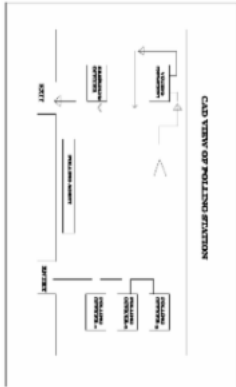

নির্বাচক নিবন্ধন আধিকারিকের স্বাক্ষর

Nazri Naksha

Google Map View

Polling Station Building Front View

Polling Station Front View

Cad View

Key MAP View

1 নাম : মনোজ মাহাতো পিতার নাম: চৈতন মাহাতো বাড়ির নং : 104 বয়স : 24 লিঙ্গ : পুরুষ	IAP2278612 ফটো উপলব্ধ	2 নাম : সুপার সোরন পিতার নাম: লাল মোহন সোরন বাড়ির নং : 120 বয়স : 25 লিঙ্গ : পুরুষ	IAP1985829 ফটো উপলব্ধ	3 নাম : সবন কর্মকার স্বামীর নাম: পটল কর্মকার বাড়ির নং : n0182 বয়স : 106 লিঙ্গ : মহিলা	WB/34/235/234207 ফটো উপলব্ধ
4 নাম : শিমতি কর্মকার স্বামীর নাম: কাঞ্চন কর্মকার বাড়ির নং : n0182 বয়স : 44 লিঙ্গ : মহিলা	DLP1653435 ফটো উপলব্ধ	5 নাম : কাঞ্চন কর্মকার পিতার নাম: গোবিন্দ কর্মকার বাড়ির নং : n0182 বয়স : 51 লিঙ্গ : পুরুষ	WB/34/235/234524 ফটো উপলব্ধ	6 নাম : আদুরী কর্মকার স্বামীর নাম: অসিত কর্মকার বাড়ির নং : n0182 বয়স : 38 লিঙ্গ : মহিলা	DLP2410926 ফটো উপলব্ধ
7 নাম : অসিত কর্মকার পিতার নাম: কৃষ্ণপদ কর্মকার বাড়ির নং : n0182 বয়স : 42 লিঙ্গ : পুরুষ	DLP1653419 ফটো উপলব্ধ	8 নাম : কৃষ্ণপদ কর্মকার পিতার নাম: গোবিন্দ কর্মকার বাড়ির নং : n0182 বয়স : 69 লিঙ্গ : পুরুষ	WB/34/235/234201 ফটো উপলব্ধ	9 নাম : সাধনা কর্মকার স্বামীর নাম: ফুলচাঁদ কর্মকার বাড়ির নং : n0182 বয়স : 45 লিঙ্গ : মহিলা	DLP1290873 ফটো উপলব্ধ
10 নাম : ফুলচাঁদ কর্মকার পিতার নাম: পটল কর্মকার বাড়ির নং : n0182 বয়স : 49 লিঙ্গ : পুরুষ	IAP2446649 ফটো উপলব্ধ	11 নাম : টুসু কর্মকার পিতার নাম: পটল কর্মকার বাড়ির নং : এন00 বয়স : 57 লিঙ্গ : মহিলা	IAP2457026 ফটো উপলব্ধ	12 নাম : সাগেন টুডু পিতার নাম: আপিন্দ টুডু বাড়ির নং : n0201 বয়স : 36 লিঙ্গ : পুরুষ	IAP0966085 ফটো উপলব্ধ
13 নাম : সুবিতা মাহাত স্বামীর নাম: চৈতন মাহাত বাড়ির নং : n0201 বয়স : 43 লিঙ্গ : মহিলা	DLP1291350 ফটো উপলব্ধ	14 নাম : স্বরূপ সিংহ ধল পিতার নাম: ভক্ত সিংহ ধল বাড়ির নং : n0201 বয়স : 43 লিঙ্গ : পুরুষ	DLP2016913 ফটো উপলব্ধ	15 নাম : বেজল সরেন স্বামীর নাম: ভদরু সরেন বাড়ির নং : n0201 বয়স : 53 লিঙ্গ : মহিলা	WB/34/235/234401 ফটো উপলব্ধ
16 নাম : গুরুপদ টুডু পিতার নাম: সীতারাম মাঝী বাড়ির নং : নং412 বয়স : 27 লিঙ্গ : পুরুষ	IAP2165819 ফটো উপলব্ধ	17 নাম : বাবলু সহিস পিতার নাম: সূফল সহিস বাড়ির নং : নং412 বয়স : 23 লিঙ্গ : পুরুষ	IAP2164895 ফটো উপলব্ধ	18 নাম : মঞ্জলী টুডু স্বামীর নাম: সুত্তম টুডু বাড়ির নং : নং412 বয়স : 30 লিঙ্গ : মহিলা	IAP2164952 ফটো উপলব্ধ
19 নাম : সুত্তম টুডু পিতার নাম: সুধীর টুডু বাড়ির নং : নং4521 বয়স : 26 লিঙ্গ : পুরুষ	IAP2164960 ফটো উপলব্ধ	20 নাম : উজ্জ্বলা পরামানিক স্বামীর নাম: গুরুপদ পরামানিক বাড়ির নং : নং412 বয়স : 24 লিঙ্গ : মহিলা	IAP2165330 ফটো উপলব্ধ	21 নাম : ভাদু দেবী মাহাত স্বামীর নাম: বিকাশ মাহাত বাড়ির নং : নং412 বয়স : 23 লিঙ্গ : মহিলা	IAP2165884 ফটো উপলব্ধ
22 নাম : রাজেন টুডু পিতার নাম: নিদিল টুডু বাড়ির নং : n0205 বয়স : 26 লিঙ্গ : পুরুষ	IAP1866656 ফটো উপলব্ধ	23 নাম : গুণমণি টুডু স্বামীর নাম: মতিলাল টুডু বাড়ির নং : n0202 বয়স : 36 লিঙ্গ : মহিলা	IAP0996934 ফটো উপলব্ধ	24 নাম : মেনকা সরেন পিতার নাম: ভদরু সরেন বাড়ির নং : n0201 বয়স : 29 লিঙ্গ : মহিলা	IAP1866763 ফটো উপলব্ধ
25 নাম : মুনকি টুডু স্বামীর নাম: রাজেন টুডু বাড়ির নং : এন0205 বয়স : 27 লিঙ্গ : মহিলা	IAP2349082 ফটো উপলব্ধ	26 নাম : নগেন সরেন পিতার নাম: ভদরু সরেন বাড়ির নং : এন0201 বয়স : 22 লিঙ্গ : পুরুষ	IAP2352755 ফটো উপলব্ধ	27 নাম : রূপালী সরেন পিতার নাম: পুথল সরেন বাড়ির নং : নং412 বয়স : 23 লিঙ্গ : মহিলা	IAP2166056 ফটো উপলব্ধ
28 নাম : খগেন সরেন পিতার নাম: ভদরু সরেন বাড়ির নং : এন00 বয়স : 29 লিঙ্গ : পুরুষ	IAP2317279 ফটো উপলব্ধ	29 নাম : সুস্মিতা সিংহ ঢাবল স্বামীর নাম: জিতেন সিংহ ধবল বাড়ির নং : নং0133 বয়স : 24 লিঙ্গ : মহিলা	IAP2164861 ফটো উপলব্ধ	30 নাম : মাদুরী দাস স্বামীর নাম: দ্বিজপদ দাস বাড়ির নং : n0053 বয়স : 62 লিঙ্গ : মহিলা	DLP2014843 ফটো উপলব্ধ