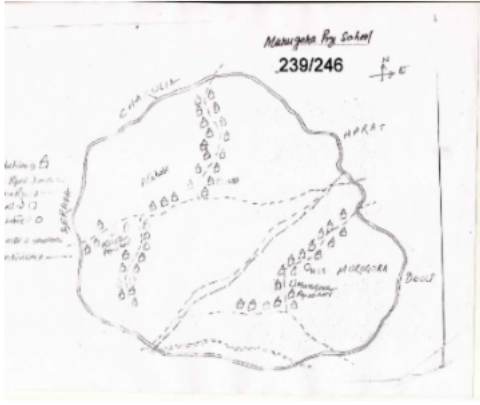

Nazri Naksha