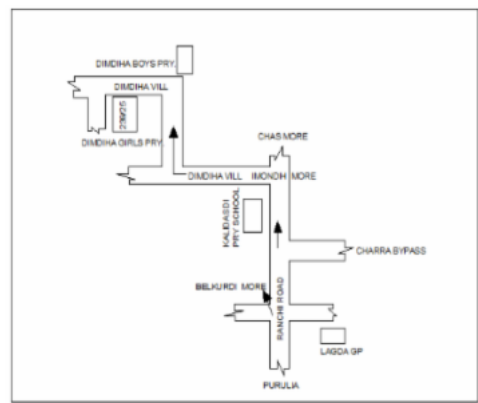

নির্বাচক নিবন্ধন আধিকারিকের স্বাক্ষর

Nazri Naksha

Google Map View

Polling Station Building Front View

Polling Station Front View

Cad View

Key MAP View

বিধানসভা নির্বাচনক্ষেত্রের নং, নাম : 239-বলরামপুর
ভাগ নং, নাম : 1-স্যাকরা,নামো ও মাঝকুলি,সর্দারপাড়া,ঘুনিয়াকুলি