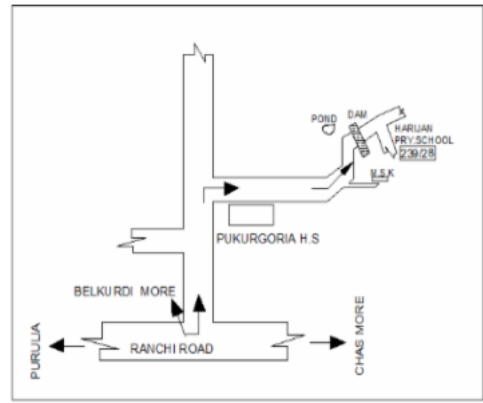

Key MAP View