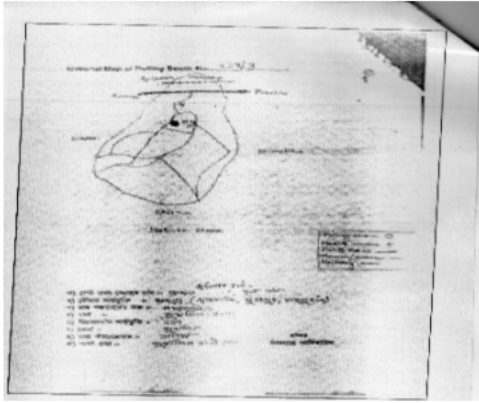

Nazri Naksha