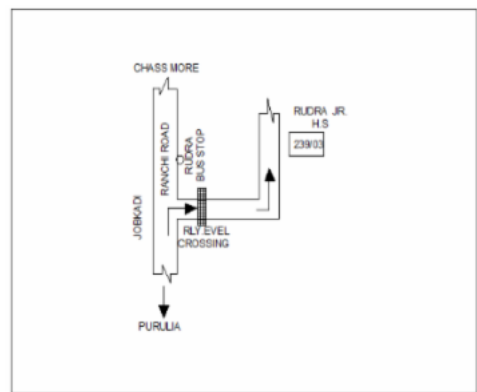

নির্বাচক নিবন্ধন আধিকারিকের স্বাক্ষর

Nazri Naksha

Google Map View

Polling Station Building Front View

Polling Station Front View

Cad View

Key MAP View

1 নাম : সুজয় কর্মকার পিতার নাম: দুর্গাদাস কর্মকার বাড়ির নং : n0001 বয়স : 56 লিঙ্গ : পুরুষ	WB/34/238/342247	2 নাম : স্যান্টো কর্মকার স্বামীর নাম: সুজয় কর্মকার বাড়ির নং : n0001 বয়স : 37 লিঙ্গ : মহিলা	IAP2513091	3 নাম : নিমাই কর্মকার পিতার নাম: দুর্গাদাস কর্মকার বাড়ির নং : n0001 বয়স : 54 লিঙ্গ : পুরুষ	IAP0007740
4 নাম : হরিপদ কর্মকার পিতার নাম: নিখিল কর্মকার বাড়ির নং : n0002 বয়স : 30 লিঙ্গ : পুরুষ	IAP1478114	5 নাম : আমনি কর্মকার স্বামীর নাম: নিখিল কর্মকার বাড়ির নং : n0002 বয়স : 50 লিঙ্গ : মহিলা	WB/34/238/342273	6 নাম : নিখিল কর্মকার পিতার নাম: মতিলাল কর্মকার বাড়ির নং : n0002 বয়স : 61 লিঙ্গ : পুরুষ	MJP1440684
7 নাম : জানকি কর্মকার স্বামীর নাম: মতিলাল কর্মকার বাড়ির নং : n0002 বয়স : 76 লিঙ্গ : মহিলা	WB/34/238/342272	8 নাম : জ্যোৎস্না কর্মকার স্বামীর নাম: নিখিল কর্মকার বাড়ির নং : n0001 বয়স : 29 লিঙ্গ : মহিলা	IAP1607068	9 নাম : মালতী কর্মকার স্বামীর নাম: নিমাই কর্মকার বাড়ির নং : n0001 বয়স : 49 লিঙ্গ : মহিলা	MJP1439991
10 নাম : দুর্গা কর্মকার স্বামীর নাম: বিরবল কর্মকার বাড়ির নং : নং 0000 বয়স : 22 লিঙ্গ : মহিলা	IAP2286995	11 নাম : বিরবল কর্মকার পিতার নাম: নিখিল কর্মকার বাড়ির নং : n0002 বয়স : 27 লিঙ্গ : পুরুষ	IAP1771518	12 নাম : ত্রিলোচন কর্মকার পিতার নাম: নিখিল কর্মকার বাড়ির নং : নং 0000 বয়স : 24 লিঙ্গ : পুরুষ	IAP2287027
13 নাম : অমিত কালিন্দী মায়ের নাম: শমলা কালিন্দী বাড়ির নং : N00172 বয়স : 26 লিঙ্গ : পুরুষ	IAP2039782	14 নাম : প্রসেনজীৎ কালিন্দী পিতার নাম: তাপস কালিন্দী বাড়ির নং : এন-0014 বয়স : 26 লিঙ্গ : পুরুষ	IAP1947373	15 নাম : প্রতিমা কালিন্দী স্বামীর নাম: সঞ্জিত কালিন্দী বাড়ির নং : নং 0024 বয়স : 33 লিঙ্গ : মহিলা	IAP1942952
16 নাম : সুজিত কালিন্দী পিতার নাম: বিশ্বজিৎ কালিন্দী বাড়ির নং : n0056 বয়স : 28 লিঙ্গ : পুরুষ	IAP1681113	17 নাম : রিঙ্কি কালিন্দী স্বামীর নাম: তরনী কালিন্দী বাড়ির নং : n0022 বয়স : 28 লিঙ্গ : মহিলা	IAP1681139	18 নাম : রাহুল কালিন্দী মায়ের নাম: মিনা দেবী কালিন্দী বাড়ির নং : নং 0176 বয়স : 24 লিঙ্গ : পুরুষ	IAP2286953
19 নাম : ধরম কালিন্দী পিতার নাম: সুনিল কালিন্দী বাড়ির নং : নং 0000 বয়স : 24 লিঙ্গ : পুরুষ	IAP2286979	20 নাম : দুর্গা কালিন্দী স্বামীর নাম: বাসুদেব কালিন্দী বাড়ির নং : নং 000 বয়স : 22 লিঙ্গ : মহিলা	IAP2286896	21 নাম : পূর্ণিমা কালিন্দী স্বামীর নাম: রতন কালিন্দী বাড়ির নং : n0057 বয়স : 37 লিঙ্গ : মহিলা	IAP1607191
22 নাম : গুনাধর কালিন্দী পিতার নাম: ছুট কালিন্দী বাড়ির নং : n0022 বয়স : 27 লিঙ্গ : পুরুষ	IAP1771542	23 নাম : বরুণ কালিন্দী পিতার নাম: হিরু কালিন্দী বাড়ির নং : বয়স : 23 লিঙ্গ : পুরুষ	IAP2286797	24 নাম : সুদাম কালিন্দী পিতার নাম: বিধান কালিন্দী বাড়ির নং : n0020 বয়স : 30 লিঙ্গ : পুরুষ	IAP1607050
25 নাম : সনকা কালিন্দী স্বামীর নাম: বিমল কালিন্দী বাড়ির নং : N0174 বয়স : 27 লিঙ্গ : মহিলা	IAP2039600	26 নাম : অনিল কালিন্দী পিতার নাম: রাজেশ কালিন্দী বাড়ির নং : n0025 বয়স : 76 লিঙ্গ : পুরুষ	IAP2034916	27 নাম : সচিন কালিন্দী পিতার নাম: বিশ্বজিৎ কালিন্দী বাড়ির নং : নং 056 বয়স : 26 লিঙ্গ : পুরুষ	IAP2099851
28 নাম : সত্যবতী কালিন্দী স্বামীর নাম: বিমল কালিন্দী বাড়ির নং : নং 057 বয়স : 26 লিঙ্গ : মহিলা	IAP2099794	29 নাম : নবীন কালিন্দী পিতার নাম: বিশ্বজিৎ কালিন্দী বাড়ির নং : নং 056 বয়স : 26 লিঙ্গ : পুরুষ	IAP2099877	30 নাম : অক্ষয় কালিন্দী পিতার নাম: নকুল কালিন্দী বাড়ির নং : n0015 বয়স : 51 লিঙ্গ : পুরুষ	IAP2000560