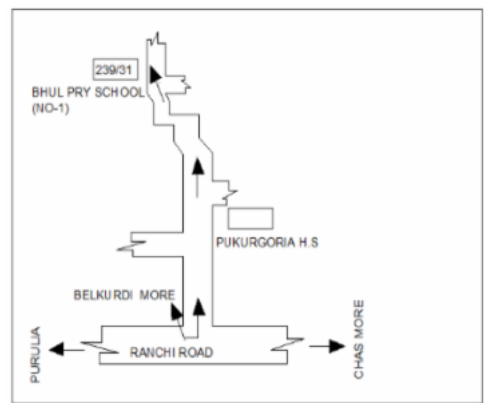

Key MAP View