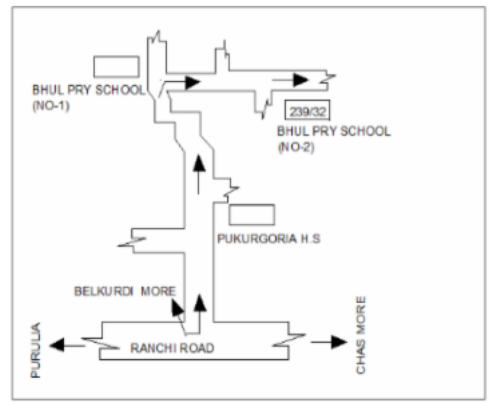

Key MAP View