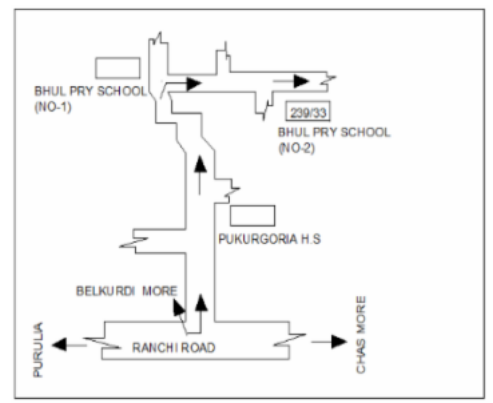

নির্বাচক তালিকা 2026 S25 পশ্চিমবঙ্গ

বিধানসভা নির্বাচনক্ষেত্রের নং, নাম ও সংরক্ষণের স্থিতি : 239 - বলরামপুর (সাধারণ)		অংশ নং : 33			
বিধানসভা নির্বাচনক্ষেত্রটি যে লোকসভা নির্বাচনক্ষেত্রের / ক্ষেত্রসমূহের অন্তর্ভুক্ত তার নং, নাম ও সংরক্ষণ স্থিতি : 35 - পুরুলিয়া (সাধারণ)					
1. সংশোধনের পূর্ণ বিবরণ					
সংশোধনের বৎসর :	2026	নির্বাচক তালিকার পরিচিতি :			
ভিত্তি তারিখ :	01-01-2026	বিশেষ নিবিড় সংশোধনী ২০২৬-এর চূড়ান্ত ভোটার তালিকা			
সংশোধনের প্রকৃতি :	বিশেষ নিবিড় সংশোধনী 2026				
প্রকাশনার তারিখ :	28-02-2026				
2. অংশ ও নির্বাচনী এলাকার পূর্ণ বিবরণ :					
অংশের ভাগ নং ও নাম :					
1-কুমারপাড়া, কেসিগড়িয়া, মগুপতলা, তামালতলা, বাগতি, মধ্যপাড়া ও বৈদ্যপাড়া		প্রধান শহর/গ্রাম	: ভুল		
		ওয়ার্ড	:		
		থানা	: পুরুলিয়া মফসল		
		গ্রাম পঞ্চায়েত	: ডিমডিহা		
		ব্লক	: পুরুলিয়া-1		
		মহকুমা	: পুরুলিয়া সদর		
		জেলা	: পুরুলিয়া		
		পিন	: 723103		
3. ভোট গ্রহন কেন্দ্রের পূর্ণ বিবরণ :					
ভোট গ্রহন কেন্দ্রের নং, নাম :	33 - ভুল প্রাইমারী স্কুল	ভোট গ্রহন কেন্দ্রের শ্রেণী :	গ্রামীণ		
ভোট গ্রহন কেন্দ্রের ঠিকানা :	ভুল প্রাইমারী স্কুল, - রুম-2, ভুল	এই অংশে সহায়ক ভোটগ্রহন কেন্দ্রের সংখ্যা :	0		
4. নির্বাচকের সংখ্যা :					
প্রথম ক্রমিক নং	শেষ ক্রমিক নং	মোট সংখ্যা			
		পুরুষ	মহিলা	তৃতীয় লিঙ্গ	মোট
1	753	394	356	0	750

নির্বাচক নিবন্ধন আধিকারিকের স্বাক্ষর

Nazri Naksha

Google Map View

Polling Station Building Front View

Polling Station Front View

Cad View

Key MAP View

বিধানসভা নির্বাচনক্ষেত্রের নং, নাম : 239-বলরামপুর
ভাগ নং, নাম : 1-কুমারপাড়া, কেসিগড়িয়া, মণ্ডপতলা, তামালতল, বাগতি, মধ্যপাড়া ও বৈদ্যপাড়া