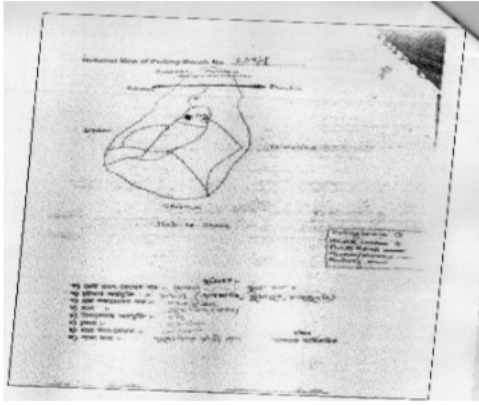

Nazri Naksha