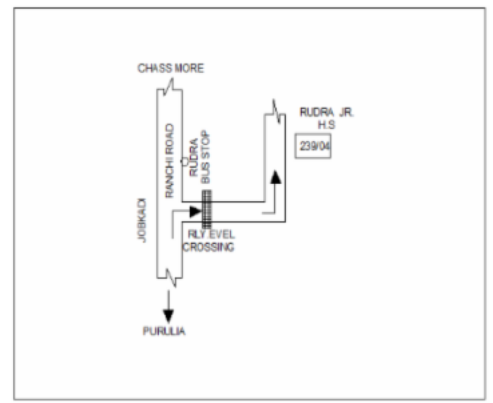

নির্বাচক নিবন্ধন আধিকারিকের স্বাক্ষর

Nazri Naksha

Google Map View

Polling Station Building Front View

Polling Station Front View

Cad View

Key MAP View

1 নাম : কলসুমবিবি স্বামীর নাম: সমসুদ্দিনবিবি বাড়ির নং : n0051 বয়স : 52 লিঙ্গ : মহিলা	WB/34/238/345202	ফটো উপলব্ধ	2 নাম : কুতুবইদ্দিন আনসারী পিতার নাম: আদম আনসারী বাড়ির নং : n0051 বয়স : 43 লিঙ্গ : পুরুষ	MJP2752541	ফটো উপলব্ধ	3 নাম : সামসুদ্দিন আনসারী পিতার নাম: আদম আনসারী বাড়ির নং : n0051 বয়স : 54 লিঙ্গ : পুরুষ	WB/34/238/345088	ফটো উপলব্ধ
4 নাম : আঙ্গুরবিবি স্বামীর নাম: গুলাপজান বাড়ির নং : n0051 বয়স : 55 লিঙ্গ : মহিলা	WB/34/238/345352	ফটো উপলব্ধ	5 নাম : কলিম আনসারী পিতার নাম: গুলাপজান আনসারী বাড়ির নং : n0051 বয়স : 33 লিঙ্গ : পুরুষ	IAP1607407	ফটো উপলব্ধ	6 নাম : সলিম আনসারী পিতার নাম: গুলাপজান আনসারী বাড়ির নং : n0051 বয়স : 35 লিঙ্গ : পুরুষ	IAP1479005	ফটো উপলব্ধ
7 নাম : গুলাপজান আনসারী পিতার নাম: সহদু আনসারী বাড়ির নং : n0051 বয়স : 59 লিঙ্গ : পুরুষ	WB/34/238/345066	ফটো উপলব্ধ	8 নাম : হামিদনবিবি স্বামীর নাম: নিশারালি বাড়ির নং : n0051 বয়স : 66 লিঙ্গ : মহিলা	WB/34/238/345349	ফটো উপলব্ধ	9 নাম : জেলেখাবিবি স্বামীর নাম: আদম বাড়ির নং : n0051 বয়স : 71 লিঙ্গ : মহিলা	WB/34/238/345201	ফটো উপলব্ধ
10 নাম : সমীরনবিবি স্বামীর নাম: ইব্রাহিম বাড়ির নং : n0050 বয়স : 57 লিঙ্গ : মহিলা	WB/34/238/345184	ফটো উপলব্ধ	11 নাম : কিয়ামুদ্দিন আনসারী পিতার নাম: ইব্রাহিম আনসারী বাড়ির নং : n0050 বয়স : 33 লিঙ্গ : পুরুষ	IAP1312032	ফটো উপলব্ধ	12 নাম : মোস্তাক আনসারী পিতার নাম: ইব্রাহিম আনসারী বাড়ির নং : n0050 বয়স : 36 লিঙ্গ : পুরুষ	IAP1312040	ফটো উপলব্ধ
13 নাম : ইব্রাহিম আনসারী পিতার নাম: সুরমলি আনসারী বাড়ির নং : n0050 বয়স : 67 লিঙ্গ : পুরুষ	MJP0545533	ফটো উপলব্ধ	14 নাম : মুসদনবিবি স্বামীর নাম: বনু বাড়ির নং : n0050 বয়স : 81 লিঙ্গ : মহিলা	WB/34/238/345200	ফটো উপলব্ধ	15 নাম : রজিমন বিবি স্বামীর নাম: ইনতাজ আনসারী বাড়ির নং : n0046 বয়স : 32 লিঙ্গ : মহিলা	IAP1479369	ফটো উপলব্ধ
16 নাম : ইন্তাজ আনসারী পিতার নাম: মহম্মদ আনসারী বাড়ির নং : n0046 বয়স : 38 লিঙ্গ : পুরুষ	MJP2613230	ফটো উপলব্ধ	17 নাম : রহিমনবিবি স্বামীর নাম: মহম্মদ বাড়ির নং : n0046 বয়স : 61 লিঙ্গ : মহিলা	WB/34/238/345203	ফটো উপলব্ধ	18 নাম : গুড়িয়া বিবি স্বামীর নাম: পিয়ারজান আনসারী বাড়ির নং : n0043 বয়স : 39 লিঙ্গ : মহিলা	MJP2409308	ফটো উপলব্ধ
19 নাম : নুরেশা বিবি স্বামীর নাম: আবিদ আনসারী বাড়ির নং : n0043 বয়স : 39 লিঙ্গ : মহিলা	MJP2409316	ফটো উপলব্ধ	20 নাম : রসদনবিবি স্বামীর নাম: দিলজান বাড়ির নং : n0043 বয়স : 66 লিঙ্গ : মহিলা	WB/34/238/345185	ফটো উপলব্ধ	21 নাম : পিয়ারীলাল আনসারী পিতার নাম: দিলজান আনসারী বাড়ির নং : n0043 বয়স : 38 লিঙ্গ : পুরুষ	IAP0981159	ফটো উপলব্ধ
22 নাম : সালেহা বিবি স্বামীর নাম: জিন্নাতুদ্দিন আনসারী বাড়ির নং : n0143 বয়স : 30 লিঙ্গ : মহিলা	IAP1603596	ফটো উপলব্ধ	23 নাম : রসুলন বিবি স্বামীর নাম: সলিম আনসারী বাড়ির নং : n0133 বয়স : 34 লিঙ্গ : মহিলা	IAP1597806	ফটো উপলব্ধ	24 নাম : জসুরুদ্দিন আনসারী পিতার নাম: আলি আনসারী বাড়ির নং : n0051 বয়স : 35 লিঙ্গ : পুরুষ	IAP1382183	ফটো উপলব্ধ
25 নাম : আসমা খাতুন স্বামীর নাম: কুতুবউদ্দিন আনসারী বাড়ির নং : n0051 বয়স : 38 লিঙ্গ : মহিলা	IAP0981076	ফটো উপলব্ধ	26 নাম : জিয়াউল হক পিতার নাম: ইউসুফ মিয়া বাড়ির নং : n0112 বয়স : 36 লিঙ্গ : পুরুষ	IAP1312065	ফটো উপলব্ধ	27 নাম : সাইরুন বিবি স্বামীর নাম: গুলজার আনসারী বাড়ির নং : n0112 বয়স : 33 লিঙ্গ : মহিলা	IAP1597939	ফটো উপলব্ধ
28 নাম : জেলেখাবিবি স্বামীর নাম: জামাল বাড়ির নং : n0112 বয়স : 82 লিঙ্গ : মহিলা	WB/34/238/345126	ফটো উপলব্ধ	29 নাম : ইউসুপ মিয়া পিতার নাম: আব্দুল মিয়া বাড়ির নং : n0112 বয়স : 64 লিঙ্গ : পুরুষ	IAP0007427	ফটো উপলব্ধ	30 নাম : সাইমুন বিবি স্বামীর নাম: ইউসুপ আনসারী বাড়ির নং : n0112 বয়স : 64 লিঙ্গ : মহিলা	MJP0545186	ফটো উপলব্ধ