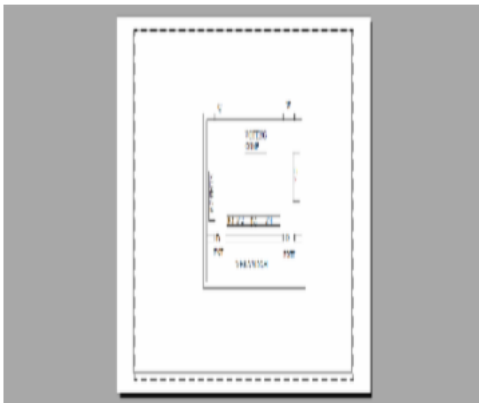

নির্বাচক নিবন্ধন আধিকারিকের স্বাক্ষর

Nazri Naksha

Google Map View

Polling Station Building Front View

Polling Station Front View

Cad View

Key MAP View

1	MJP2793065	নাম : স্বামী সর্বদেবানন্দ পিতার নাম: স্বামী ভূতেশানন্দ বাড়ির নং : n0183 বয়স : 56 লিঙ্গ : পুরুষ	ফটো উপলব্ধ	2	IAP1887587	নাম : বাবেলা বিবি স্বামীর নাম: জাফর আনসারী বাড়ির নং : n0213 বয়স : 30 লিঙ্গ : মহিলা	ফটো উপলব্ধ	3	MJP2793057	নাম : মুসকান বিবি স্বামীর নাম: আমিন আনসারী বাড়ির নং : n0129 বয়স : 39 লিঙ্গ : মহিলা	ফটো উপলব্ধ
4	IAP1693134	নাম : আজারুদ্দিন আনসারী পিতার নাম: কেরামত আনসারী বাড়ির নং : n0129 বয়স : 32 লিঙ্গ : পুরুষ	ফটো উপলব্ধ	5	IAP1693142	নাম : কলসুম বিবি স্বামীর নাম: আজারুদ্দিন আনসারী বাড়ির নং : n0129 বয়স : 30 লিঙ্গ : মহিলা	ফটো উপলব্ধ	6	WB/34/238/432638	নাম : করিমুন বিবি স্বামীর নাম: এবাদৎ বাড়ির নং : n0129 বয়স : 63 লিঙ্গ : মহিলা	ফটো উপলব্ধ
7	WB/34/238/432506	নাম : কেরামত আনসারী পিতার নাম: জিয়াদল আনসারী বাড়ির নং : n0129 বয়স : 61 লিঙ্গ : পুরুষ	ফটো উপলব্ধ	8	IAP1617323	নাম : সাজ্জাদ আনসারী পিতার নাম: ইসলাম আনসারী বাড়ির নং : n0129 বয়স : 29 লিঙ্গ : পুরুষ	ফটো উপলব্ধ	9	IAP1500800	নাম : জয়তুন বিবি স্বামীর নাম: সুলতান আনসারী বাড়ির নং : n0129 বয়স : 35 লিঙ্গ : মহিলা	ফটো উপলব্ধ
10	MJP2480515	নাম : সুলতান আনসারী পিতার নাম: ইসলাম আনসারী বাড়ির নং : n0129 বয়স : 42 লিঙ্গ : পুরুষ	ফটো উপলব্ধ	11	WB/34/238/432204	নাম : ইসলাম আনসারী পিতার নাম: জিয়াদল আনসারী বাড়ির নং : n0129 বয়স : 66 লিঙ্গ : পুরুষ	ফটো উপলব্ধ	12	WB/34/238/432588	নাম : এবাদৎ আনসারী পিতার নাম: জিয়াদল আনসারী বাড়ির নং : n0129 বয়স : 71 লিঙ্গ : পুরুষ	ফটো উপলব্ধ
13	IAP0155150	নাম : আলম আনসারী পিতার নাম: এবাদৎ আনসারী বাড়ির নং : n0129 বয়স : 40 লিঙ্গ : পুরুষ	ফটো উপলব্ধ	14	IAP1252477	নাম : খুকু খাতুন পিতার নাম: এবাদৎ আনসারী বাড়ির নং : n0129 বয়স : 43 লিঙ্গ : মহিলা	ফটো উপলব্ধ	15	WB/34/238/432405	নাম : পরিজান বিবি স্বামীর নাম: ইসলাম বাড়ির নং : n0129 বয়স : 59 লিঙ্গ : মহিলা	ফটো উপলব্ধ
16	IAP1142694	নাম : আমিন আনসারী পিতার নাম: কেরামত আনসারী বাড়ির নং : n0129 বয়স : 38 লিঙ্গ : পুরুষ	ফটো উপলব্ধ	17	IAP1500826	নাম : সাকিনা বিবি স্বামীর নাম: মেহেবুব আনসারী বাড়ির নং : n0128 বয়স : 30 লিঙ্গ : মহিলা	ফটো উপলব্ধ	18	MJP2483030	নাম : ফাতেমা বিবি স্বামীর নাম: জাগরালি আনসারী বাড়ির নং : n0128 বয়স : 41 লিঙ্গ : মহিলা	ফটো উপলব্ধ
19	MJP2480531	নাম : জাগর আলি পিতার নাম: হজরত আনসারী বাড়ির নং : n0128 বয়স : 47 লিঙ্গ : পুরুষ	ফটো উপলব্ধ	20	MJP2480523	নাম : মেহেবুব আনসারী পিতার নাম: হজরত আনসারী বাড়ির নং : n0128 বয়স : 51 লিঙ্গ : পুরুষ	ফটো উপলব্ধ	21	WB/34/238/432101	নাম : সখিনা বিবি স্বামীর নাম: জমরুদ্দিন বাড়ির নং : n0134 বয়স : 56 লিঙ্গ : মহিলা	ফটো উপলব্ধ
22	IAP1391457	নাম : মুকসেদ আনসারী পিতার নাম: জমরুদ্দিন আনসারী বাড়ির নং : n0134 বয়স : 33 লিঙ্গ : পুরুষ	ফটো উপলব্ধ	23	IAP1252287	নাম : হায়দার আনসারী পিতার নাম: মেহেবুব আনসারী বাড়ির নং : n0134 বয়স : 39 লিঙ্গ : পুরুষ	ফটো উপলব্ধ	24	WB/34/238/432636	নাম : জমরুদ্দিন আনসারী পিতার নাম: ভুখল আনসারী বাড়ির নং : n0134 বয়স : 61 লিঙ্গ : পুরুষ	ফটো উপলব্ধ
25	IAP1143015	নাম : সুলতানা বিবি স্বামীর নাম: রসিদ আনসারী বাড়ির নং : n0131 বয়স : 37 লিঙ্গ : মহিলা	ফটো উপলব্ধ	26	WB/34/238/432641	নাম : মছরুন বিবি স্বামীর নাম: আব্বাস বাড়ির নং : n0131 বয়স : 64 লিঙ্গ : মহিলা	ফটো উপলব্ধ	27	IAP1391598	নাম : সিরাজ আনসারী পিতার নাম: আব্বাস আনসারী বাড়ির নং : n0131 বয়স : 38 লিঙ্গ : পুরুষ	ফটো উপলব্ধ
28	IAP1142736	নাম : রশিদ আনসারী পিতার নাম: আব্বাস আনসারী বাড়ির নং : n0131 বয়স : 39 লিঙ্গ : পুরুষ	ফটো উপলব্ধ	29	WB/34/238/432625	নাম : আব্বাস আনসারী পিতার নাম: সুলেমান আনসারী বাড়ির নং : n0131 বয়স : 72 লিঙ্গ : পুরুষ	ফটো উপলব্ধ	30	IAP1693159	নাম : সবীরন বিবি স্বামীর নাম: সাকিনা বিবি বাড়ির নং : n0131 বয়স : 30 লিঙ্গ : মহিলা	ফটো উপলব্ধ