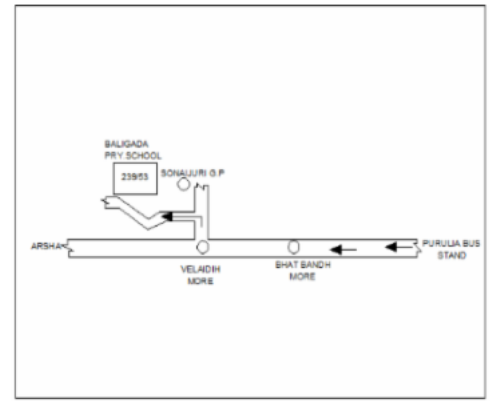

নির্বাচক নিবন্ধন আধিকারিকের স্বাক্ষর

Nazri Naksha

Google Map View

Polling Station Building Front View

Polling Station Front View

Cad View

Key MAP View

1 নাম : জিতেন পরামাণিক পিতার নাম: বীরবল পরামাণিক বাড়ির নং : n0007 বয়স : 53 লিঙ্গ : পুরুষ	WB/34/238/474430	ফটো উপলব্ধ	2 নাম : শিশুবালা পরামাণিক স্বামীর নাম: দিলীপ পরামাণিক বাড়ির নং : n0007 বয়স : 52 লিঙ্গ : মহিলা	WB/34/238/474225	ফটো উপলব্ধ	3 নাম : দিলীপ পরামাণিক পিতার নাম: বীরবল পরামাণিক বাড়ির নং : এন007 বয়স : 55 লিঙ্গ : পুরুষ	IAP2519130	ফটো উপলব্ধ
4 নাম : মালতী পরামাণিক স্বামীর নাম: বীরবল পরামাণিক বাড়ির নং : n0007 বয়স : 79 লিঙ্গ : মহিলা	WB/34/238/474224	ফটো উপলব্ধ	5 নাম : দুর্গাচরন মাহাত পিতার নাম: দীন মাহাত বাড়ির নং : n0006 বয়স : 34 লিঙ্গ : পুরুষ	IAP1473354	ফটো উপলব্ধ	6 নাম : আমাবতী মাহাত স্বামীর নাম: হারু মাহাত বাড়ির নং : n0006 বয়স : 38 লিঙ্গ : মহিলা	IAP1473362	ফটো উপলব্ধ
7 নাম : বেলা পরামাণিক স্বামীর নাম: শক্তিপদ পরামাণিক বাড়ির নং : n0006 বয়স : 34 লিঙ্গ : মহিলা	IAP1508969	ফটো উপলব্ধ	8 নাম : শক্তিপদ পরামাণিক পিতার নাম: অঘোর পরামাণিক বাড়ির নং : n0006 বয়স : 45 লিঙ্গ : পুরুষ	MJP2504181	ফটো উপলব্ধ	9 নাম : সরস্বতী পরামাণিক স্বামীর নাম: সেনু পরামাণিক বাড়ির নং : n0006 বয়স : 49 লিঙ্গ : মহিলা	MJP2504173	ফটো উপলব্ধ
10 নাম : সেনু পরামাণিক পিতার নাম: অঘোর পরামাণিক বাড়ির নং : n0006 বয়স : 52 লিঙ্গ : পুরুষ	MJP2504165	ফটো উপলব্ধ	11 নাম : কাঞ্চন পরামাণিক পিতার নাম: অঘোর পরামাণিক বাড়ির নং : n0006 বয়স : 83 লিঙ্গ : পুরুষ	WB/34/238/474221	ফটো উপলব্ধ	12 নাম : আদুরি পরামাণিক স্বামীর নাম: পশুপতি পরামাণিক বাড়ির নং : n0005 বয়স : 38 লিঙ্গ : মহিলা	MJP2627115	ফটো উপলব্ধ
13 নাম : পশুপতি পরামাণিক পিতার নাম: ভুখু পরামাণিক বাড়ির নং : n0005 বয়স : 46 লিঙ্গ : পুরুষ	MJP2503860	ফটো উপলব্ধ	14 নাম : সিদাম পরামাণিক পিতার নাম: ভুখু পরামাণিক বাড়ির নং : n0005 বয়স : 49 লিঙ্গ : পুরুষ	WB/34/238/474435	ফটো উপলব্ধ	15 নাম : দিগম্বর পরামাণিক পিতার নাম: ভুখু পরামাণিক বাড়ির নং : n0005 বয়স : 52 লিঙ্গ : পুরুষ	WB/34/238/474467	ফটো উপলব্ধ
16 নাম : রমিলা পরামাণিক স্বামীর নাম: বিনোদ পরামাণিক বাড়ির নং : n0008 বয়স : 71 লিঙ্গ : মহিলা	WB/34/238/474300	ফটো উপলব্ধ	17 নাম : বিনোদ পরামাণিক পিতার নাম: অপিন্দ পরামাণিক বাড়ির নং : n0008 বয়স : 76 লিঙ্গ : পুরুষ	WB/34/238/474436	ফটো উপলব্ধ	18 নাম : বিজয় পরামাণিক পিতার নাম: বিনন্দ পরামাণিক বাড়ির নং : n0013 বয়স : 31 লিঙ্গ : পুরুষ	IAP1509140	ফটো উপলব্ধ
19 নাম : প্রথমী পরামাণিক স্বামীর নাম: গোবর্দ্ধন পরামাণিক বাড়ির নং : n0013 বয়স : 37 লিঙ্গ : মহিলা	IAP1256130	ফটো উপলব্ধ	20 নাম : গোবর্দ্ধন পরামাণিক পিতার নাম: বিনন্দ পরামাণিক বাড়ির নং : n0013 বয়স : 39 লিঙ্গ : পুরুষ	MJP2936599	ফটো উপলব্ধ	21 নাম : রাজবালা পরামাণিক স্বামীর নাম: বিনন্দ পরামাণিক বাড়ির নং : n0013 বয়স : 66 লিঙ্গ : মহিলা	WB/34/238/474374	ফটো উপলব্ধ
22 নাম : বিনন্দ পরামাণিক পিতার নাম: ডমন পরামাণিক বাড়ির নং : n0013 বয়স : 71 লিঙ্গ : পুরুষ	WB/34/238/474155	ফটো উপলব্ধ	23 নাম : উত্তম পরামাণিক পিতার নাম: কৃষ্ণপদ পরামাণিক বাড়ির নং : n0012 বয়স : 31 লিঙ্গ : পুরুষ	IAP1509157	ফটো উপলব্ধ	24 নাম : নমিতা পরামাণিক স্বামীর নাম: ঠাকুরদাস পরামাণিক বাড়ির নং : n0012 বয়স : 37 লিঙ্গ : মহিলা	IAP1394568	ফটো উপলব্ধ
25 নাম : ভাদু পরামাণিক স্বামীর নাম: ভাদরী পরামাণিক বাড়ির নং : n0012 বয়স : 43 লিঙ্গ : মহিলা	MJP2504249	ফটো উপলব্ধ	26 নাম : সুনীল পরামাণিক পিতার নাম: তিলক পরামাণিক বাড়ির নং : n0012 বয়স : 44 লিঙ্গ : পুরুষ	MJP2802379	ফটো উপলব্ধ	27 নাম : ঠাকুরদাস পরামাণিক পিতার নাম: লক্ষণ পরামাণিক বাড়ির নং : n0012 বয়স : 51 লিঙ্গ : পুরুষ	WB/34/238/474432	ফটো উপলব্ধ
28 নাম : ভাদরী পরামাণিক পিতার নাম: লক্ষণ পরামাণিক বাড়ির নং : n0012 বয়স : 53 লিঙ্গ : পুরুষ	WB/34/238/474039	ফটো উপলব্ধ	29 নাম : মানু পরামাণিক স্বামীর নাম: কৃষ্ণপদ পরামাণিক বাড়ির নং : n0012 বয়স : 56 লিঙ্গ : মহিলা	MJP2504223	ফটো উপলব্ধ	30 নাম : কৃষ্ণপদ পরামাণিক পিতার নাম: লক্ষণ পরামাণিক বাড়ির নং : n0012 বয়স : 61 লিঙ্গ : পুরুষ	WB/34/238/474051	ফটো উপলব্ধ