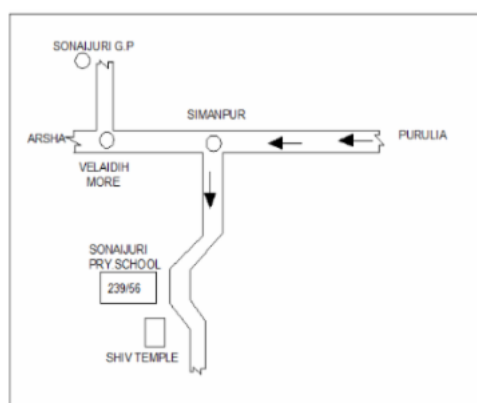

Key MAP View