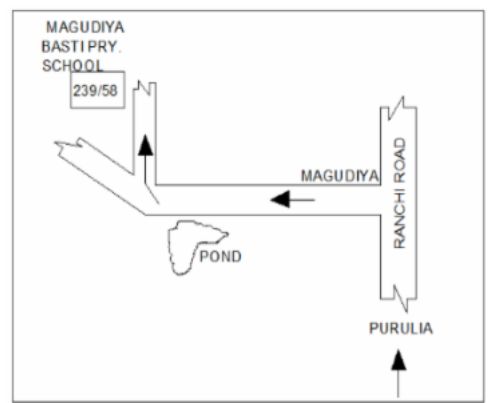

Key MAP View