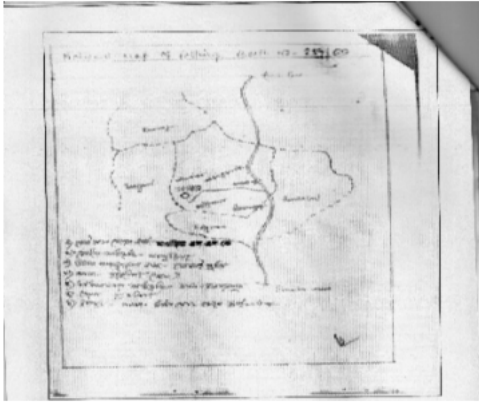

Nazri Naksha