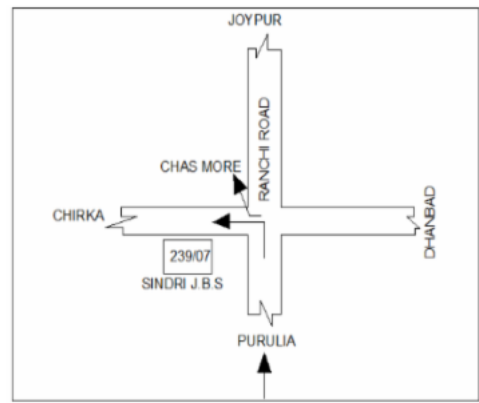

নির্বাচক নিবন্ধন আধিকারিকের স্বাক্ষর

Nazri Naksha

Google Map View

Polling Station Building Front View

Polling Station Front View

Cad View

Key MAP View

1	IAP1874478	নাম : ববি পারভীন স্বামীর নাম: রহমান হাসান বাড়ির নং : n0165 বয়স : 48 লিঙ্গ : মহিলা	ফটো উপলব্ধ	2	IAP1874460	নাম : কুলদীপ কৌর স্বামীর নাম: মনজিত কৌর বাড়ির নং : n0164 বয়স : 58 লিঙ্গ : মহিলা	ফটো উপলব্ধ	3	IAP2203891	নাম : নেহা গরুই পিতার নাম: পান্ডব গরুই বাড়ির নং : 00 বয়স : 22 লিঙ্গ : মহিলা	ফটো উপলব্ধ
4	IAP2203958	নাম : অভিজিৎ গরুই পিতার নাম: রঞ্জিত গরুই বাড়ির নং : 0111 বয়স : 23 লিঙ্গ : পুরুষ	ফটো উপলব্ধ	5	IAP1382829	নাম : বন্দনা গরুই পিতার নাম: ভরত চন্দ্র গরুই বাড়ির নং : n0112 বয়স : 31 লিঙ্গ : মহিলা	ফটো উপলব্ধ	6	MJP2873669	নাম : ববিতা গরুই স্বামীর নাম: ভোলানাথ গরুই বাড়ির নং : n0111 বয়স : 38 লিঙ্গ : মহিলা	ফটো উপলব্ধ
7	MJP2873677	নাম : ভোলানাথ গরুই মায়ের নাম: ছবি গরুই বাড়ির নং : n0111 বয়স : 39 লিঙ্গ : পুরুষ	ফটো উপলব্ধ	8	MJP2873685	নাম : সঞ্জয় কুমার গরুই পিতার নাম: ভরত চন্দ্র গরুই বাড়ির নং : n0111 বয়স : 43 লিঙ্গ : পুরুষ	ফটো উপলব্ধ	9	IAP1382944	নাম : মাধবী লতা গরুই স্বামীর নাম: সঞ্জয় কুমার গরুই বাড়ির নং : n0111 বয়স : 43 লিঙ্গ : মহিলা	ফটো উপলব্ধ
10	MJP2411361	নাম : সাবিত্রী গরুই স্বামীর নাম: সুনিল গরুই বাড়ির নং : n0111 বয়স : 49 লিঙ্গ : মহিলা	ফটো উপলব্ধ	11	MJP2411353	নাম : রানীবালা গরুই স্বামীর নাম: দীপক গরুই বাড়ির নং : n0111 বয়স : 52 লিঙ্গ : মহিলা	ফটো উপলব্ধ	12	WB/34/238/351017	নাম : শখিবালা গরুই স্বামীর নাম: মনিন্দ্র গরুই বাড়ির নং : n0111 বয়স : 82 লিঙ্গ : মহিলা	ফটো উপলব্ধ
13	IAP1480391	নাম : ছবি গরুই স্বামীর নাম: বাটুল গরুই বাড়ির নং : n0111 বয়স : 75 লিঙ্গ : মহিলা	ফটো উপলব্ধ	14	IAP1480524	নাম : রঞ্জিত গরুই পিতার নাম: বাটুল গরুই বাড়ির নং : n0111 বয়স : 44 লিঙ্গ : পুরুষ	ফটো উপলব্ধ	15	IAP1480417	নাম : জ্যোৎস্না গরুই পিতার নাম: রঞ্জিত গরুই বাড়ির নং : n0111 বয়স : 39 লিঙ্গ : মহিলা	ফটো উপলব্ধ
16	MJP1454479	নাম : পাণ্ডব গরুই পিতার নাম: রসরাজ গরুই বাড়ির নং : n0111 বয়স : 62 লিঙ্গ : পুরুষ	ফটো উপলব্ধ	17	MJP2411338	নাম : মঞ্জুরানী গরুই স্বামীর নাম: পাণ্ডব গরুই বাড়ির নং : n0111 বয়স : 55 লিঙ্গ : মহিলা	ফটো উপলব্ধ	18	MJP2411346	নাম : দীপককুমার গরুই পিতার নাম: মনীন্দ্র গরুই বাড়ির নং : n0111 বয়স : 56 লিঙ্গ : পুরুষ	ফটো উপলব্ধ
19	WB/34/238/351036	নাম : সুনীলকুমার গরুই পিতার নাম: মনীন্দ্র গরুই বাড়ির নং : n0111 বয়স : 50 লিঙ্গ : পুরুষ	ফটো উপলব্ধ	20	IAP1939487	নাম : তন্ময় গরুই পিতার নাম: দীপক গরুই বাড়ির নং : n0111 বয়স : 25 লিঙ্গ : পুরুষ	ফটো উপলব্ধ	21	IAP1681956	নাম : শিব নারায়ণ গরুই পিতার নাম: পাণ্ডব গরুই বাড়ির নং : n0111 বয়স : 29 লিঙ্গ : পুরুষ	ফটো উপলব্ধ
22	MJP2411593	নাম : দুলালী মাহাত স্বামীর নাম: বীরবল মাহাত বাড়ির নং : n0133 বয়স : 47 লিঙ্গ : মহিলা	ফটো উপলব্ধ	23	MJP2411601	নাম : বতুলা মাহাত স্বামীর নাম: মনোহর মাহাত বাড়ির নং : n0133 বয়স : 46 লিঙ্গ : মহিলা	ফটো উপলব্ধ	24	IAP1480383	নাম : প্রতীমা মাহাত স্বামীর নাম: বাজারী মাহাত বাড়ির নং : n0133 বয়স : 40 লিঙ্গ : মহিলা	ফটো উপলব্ধ
25	MJP2411668	নাম : যমুনা মাহাত স্বামীর নাম: ককারাম মাহাত বাড়ির নং : n0133 বয়স : 43 লিঙ্গ : মহিলা	ফটো উপলব্ধ	26	MJP2411676	নাম : বিকাশ মাহাত পিতার নাম: পল্টন মাহাত বাড়ির নং : n0133 বয়স : 43 লিঙ্গ : পুরুষ	ফটো উপলব্ধ	27	IAP1130731	নাম : সোভারানী মাহাত স্বামীর নাম: বিকাশ মাহাত বাড়ির নং : n0133 বয়স : 34 লিঙ্গ : মহিলা	ফটো উপলব্ধ
28	MJP2411643	নাম : পশ্চমনি মাহাত স্বামীর নাম: সিদাম মাহাত বাড়ির নং : n0133 বয়স : 45 লিঙ্গ : মহিলা	ফটো উপলব্ধ	29	MJP2411700	নাম : বিজয় কুমার মাহাত পিতার নাম: পল্টন মাহাত বাড়ির নং : n0133 বয়স : 41 লিঙ্গ : পুরুষ	ফটো উপলব্ধ	30	MJP2411817	নাম : বুলুরানী সিংহ স্বামীর নাম: রাধাগোবিন্দ সিংহ বাড়ির নং : n0133 বয়স : 42 লিঙ্গ : মহিলা	ফটো উপলব্ধ