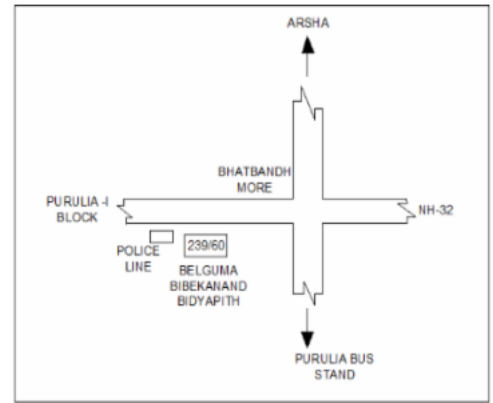

Key MAP View