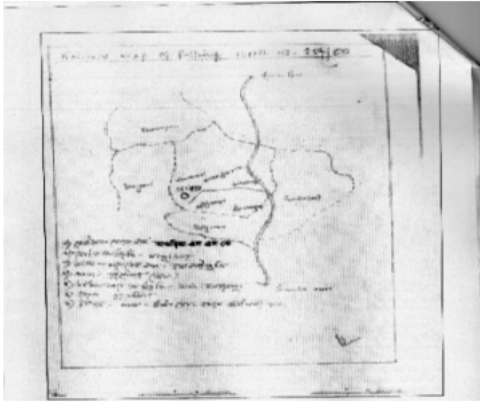

Nazri Naksha