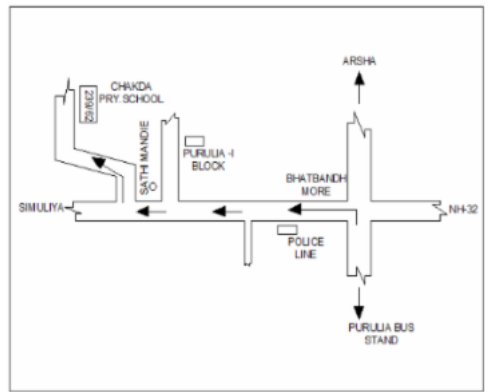

Key MAP View