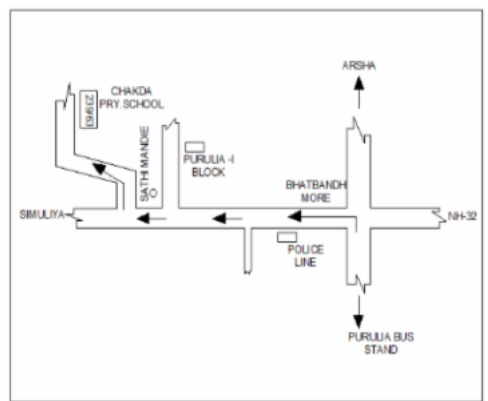

নির্বাচক নিবন্ধন আধিকারিকের স্বাক্ষর

Nazri Naksha

Google Map View

Polling Station Building Front View

Polling Station Front View

Cad View

Key MAP View

1	IAP1514769	2	IAP1326719	3	WB/34/238/501263
নাম : সাহাজাহান আনসারী পিতার নাম: রাজবলি আনসারী বাড়ির নং : n0139 বয়স : 44 লিঙ্গ : পুরুষ	ফটো উপলব্ধ	নাম : সাফিক আনসারী পিতার নাম: রাজবলি আনসারী বাড়ির নং : n0139 বয়স : 35 লিঙ্গ : পুরুষ	ফটো উপলব্ধ	নাম : রাজবলী আনসারী পিতার নাম: রমলী আনসারী বাড়ির নং : n0139 বয়স : 66 লিঙ্গ : পুরুষ	ফটো উপলব্ধ
4	IAP1326974	5	IAP1326982	6	IAP1473917
নাম : আজিম আনসারী পিতার নাম: মুরসালিম আনসারী বাড়ির নং : n0080 বয়স : 33 লিঙ্গ : পুরুষ	ফটো উপলব্ধ	নাম : জালাল আনসারী পিতার নাম: মুরসালিম আনসারী বাড়ির নং : n0080 বয়স : 34 লিঙ্গ : পুরুষ	ফটো উপলব্ধ	নাম : সঞ্জীব গরাঁই পিতার নাম: নানক চন্দ্র গরাঁই বাড়ির নং : n0080 বয়স : 33 লিঙ্গ : পুরুষ	ফটো উপলব্ধ
7	IAP1515014	8	IAP1473925	9	WB/34/238/501274
নাম : বেবী গোপ স্বামীর নাম: চক্রধর গোপ বাড়ির নং : n0080 বয়স : 39 লিঙ্গ : মহিলা	ফটো উপলব্ধ	নাম : চক্রধর গোপ পিতার নাম: কৰ্ম গোপ বাড়ির নং : n0080 বয়স : 44 লিঙ্গ : পুরুষ	ফটো উপলব্ধ	নাম : আয়েসা বিবি স্বামীর নাম: সেলিম বাড়ির নং : n0080 বয়স : 49 লিঙ্গ : মহিলা	ফটো উপলব্ধ
10	IAP1514900	11	IAP1395912	12	WB/34/238/501478
নাম : আকলিম ন বিবি স্বামীর নাম: কুরবান আনসারী বাড়ির নং : n0080 বয়স : 31 লিঙ্গ : মহিলা	ফটো উপলব্ধ	নাম : আকবর আনসারী পিতার নাম: কুরবান আনসারী বাড়ির নং : n0080 বয়স : 34 লিঙ্গ : পুরুষ	ফটো উপলব্ধ	নাম : সৈমুল বিবি স্বামীর নাম: কুরবান আনসারী বাড়ির নং : n0080 বয়স : 55 লিঙ্গ : মহিলা	ফটো উপলব্ধ
13	WB/34/238/501476	14	IAP2031409	15	IAP2077253
নাম : খয়রুল্লাহা বিবি স্বামীর নাম: ইব্রাহিম বাড়ির নং : n0080 বয়স : 71 লিঙ্গ : মহিলা	ফটো উপলব্ধ	নাম : মুরসালিম আনসারি পিতার নাম: সফরআলী আনসারী বাড়ির নং : n0080 বয়স : 53 লিঙ্গ : পুরুষ	ফটো উপলব্ধ	নাম : সবানা বিবি স্বামীর নাম: সফিক আনসারি বাড়ির নং : নং 000 বয়স : 25 লিঙ্গ : মহিলা	ফটো উপলব্ধ
16	IAP2077360	17	IAP1701028	18	IAP2337616
নাম : রাইফ ন বিবি স্বামীর নাম: জাহাঙ্গীর আনসারি বাড়ির নং : নং 000 বয়স : 28 লিঙ্গ : মহিলা	ফটো উপলব্ধ	নাম : আজিজ আনসারী পিতার নাম: রাজবলি আনসারী বাড়ির নং : n0211 বয়স : 38 লিঙ্গ : পুরুষ	ফটো উপলব্ধ	নাম : নুরেসা বিবি স্বামীর নাম: আজিজ আনসারী বাড়ির নং : . বয়স : 31 লিঙ্গ : মহিলা	ফটো উপলব্ধ
19	IAP2357150	20	IAP1943869	21	IAP1943885
নাম : মাদুরী কর্মকার স্বামীর নাম: স্বপন কর্মকার বাড়ির নং : চাকদা বয়স : 24 লিঙ্গ : মহিলা	ফটো উপলব্ধ	নাম : আশীষ কর্মকার পিতার নাম: বিষ্ণু কর্মকার বাড়ির নং : নং 0000 বয়স : 30 লিঙ্গ : পুরুষ	ফটো উপলব্ধ	নাম : মারিয়াম কর্মকার পিতার নাম: বিষ্ণু কর্মকার বাড়ির নং : নং 0000 বয়স : 28 লিঙ্গ : মহিলা	ফটো উপলব্ধ
22	IAP2113561	23	IAP1626993	24	IAP1626779
নাম : নির্মল কর্মকার পিতার নাম: জহর কর্মকার বাড়ির নং : নং00 বয়স : 25 লিঙ্গ : পুরুষ	ফটো উপলব্ধ	নাম : পুতুনা কর্মকার স্বামীর নাম: মিলন কর্মকার বাড়ির নং : n0203 বয়স : 30 লিঙ্গ : মহিলা	ফটো উপলব্ধ	নাম : মন্তোস কর্মকার পিতার নাম: লবঘন কর্মকার বাড়ির নং : n0200 বয়স : 33 লিঙ্গ : পুরুষ	ফটো উপলব্ধ
25	IAP1626597	26	IAP1600634	27	IAP1600626
নাম : স্বপন কর্মকার পিতার নাম: বিনোধ কর্মকার বাড়ির নং : n0171 বয়স : 32 লিঙ্গ : পুরুষ	ফটো উপলব্ধ	নাম : বিষ্ণু কর্মকার পিতার নাম: মতিলাল কর্মকার বাড়ির নং : n0170 বয়স : 52 লিঙ্গ : পুরুষ	ফটো উপলব্ধ	নাম : যমুনা কর্মকার স্বামীর নাম: বিষ্ণু কর্মকার বাড়ির নং : n0169 বয়স : 50 লিঙ্গ : মহিলা	ফটো উপলব্ধ
28	MJP2522670	29	MJP2522662	30	WB/34/238/501325
নাম : কমলা কর্মকার স্বামীর নাম: ভদু কর্মকার বাড়ির নং : n0133 বয়স : 48 লিঙ্গ : মহিলা	ফটো উপলব্ধ	নাম : ভৌদা কর্মকার পিতার নাম: অর্জুন কর্মকার বাড়ির নং : n0133 বয়স : 50 লিঙ্গ : পুরুষ	ফটো উপলব্ধ	নাম : রুপু কর্মকার স্বামীর নাম: লবঘন কর্মকার বাড়ির নং : n0083 বয়স : 54 লিঙ্গ : মহিলা	ফটো উপলব্ধ