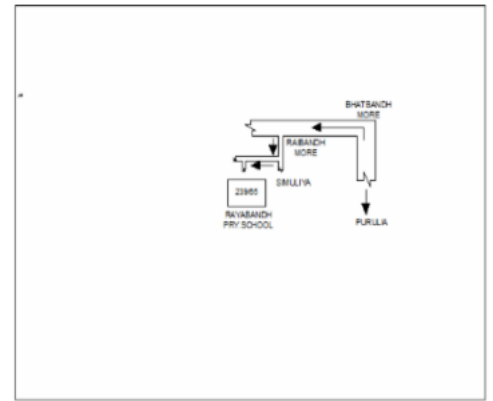

নির্বাচক নিবন্ধন আধিকারিকের স্বাক্ষর

Nazri Naksha

Google Map View

Polling Station Building Front View

Polling Station Front View

Cad View

Key MAP View

বিধানসভা নির্বাচনক্ষেত্রের নং, নাম : 239-বলরামপুর
ভাগ নং, নাম : 1-মহাতপাড়া,সর্দারপাড়া,ডোমপাড়া,কামারপাড়া