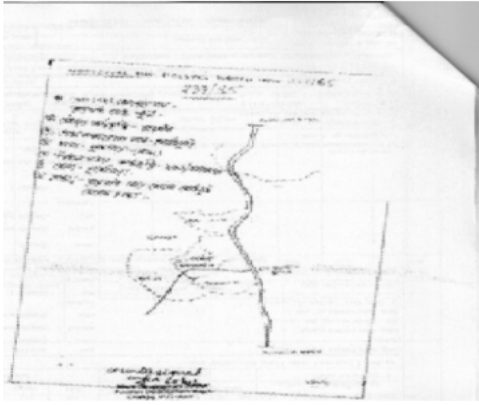

Nazri Naksha