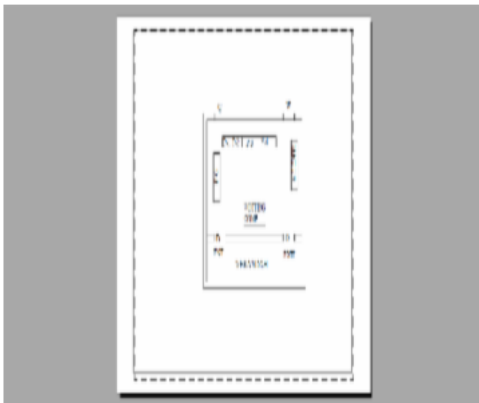

নির্বাচক নিবন্ধন আধিকারিকের স্বাক্ষর

Nazri Naksha

Google Map View

Polling Station Building Front View

Polling Station Front View

Cad View

Key MAP View

1	IAP1523927	ফটো উপলব্ধ
নাম : অর্চনা কর্মকার স্বামীর নাম: ভীম কর্মকার বাড়ির নং : n0008 বয়স : 35 লিঙ্গ : মহিলা		

2	WB/34/238/534770	ফটো উপলব্ধ
নাম : ভীম কর্মকার পিতার নাম: দিবাকর কর্মকার বাড়ির নং : n0008 বয়স : 51 লিঙ্গ : পুরুষ		

3	WB/34/238/534408	ফটো উপলব্ধ
নাম : মনরমা কর্মকার স্বামীর নাম: বাদল কর্মকার বাড়ির নং : n0008 বয়স : 55 লিঙ্গ : মহিলা		