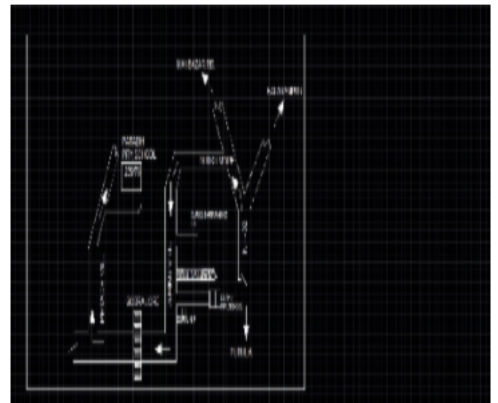

নির্বাচক নিবন্ধন আধিকারিকের স্বাক্ষর

Nazri Naksha

Google Map View

Polling Station Building Front View

Polling Station Front View

Cad View

Key MAP View

1 নাম : উষা কর্মকার স্বামীর নাম: মুকেশ কর্মকার বাড়ির নং : 00 বয়স : 25 লিঙ্গ : মহিলা	IAP2223022 ফটো উপলব্ধ	2 নাম : ভুটন দেবী স্বামীর নাম: বুটেন মাহাত বাড়ির নং : n0193 বয়স : 31 লিঙ্গ : মহিলা	IAP1878867 ফটো উপলব্ধ	3 নাম : মনিকা কর্মকার স্বামীর নাম: সুদীপ কর্মকার বাড়ির নং : নং000 বয়স : 26 লিঙ্গ : মহিলা	IAP2318459 ফটো উপলব্ধ
4 নাম : বলরাম কর্মকার পিতার নাম: রিদয় কর্মকার বাড়ির নং : n0011 বয়স : 28 লিঙ্গ : পুরুষ	IAP1767946 ফটো উপলব্ধ	5 নাম : সুরজিৎ কর্মকার পিতার নাম: অবনী কর্মকার বাড়ির নং : নং 0000 বয়স : 25 লিঙ্গ : পুরুষ	IAP1960541 ফটো উপলব্ধ	6 নাম : প্রদীপ কর্মকার পিতার নাম: অবনী কর্মকার বাড়ির নং : নং 0000 বয়স : 27 লিঙ্গ : পুরুষ	IAP1960855 ফটো উপলব্ধ
7 নাম : প্রতিমা কর্মকার স্বামীর নাম: রহিন কর্মকার বাড়ির নং : নং 0000 বয়স : 29 লিঙ্গ : মহিলা	IAP1960848 ফটো উপলব্ধ	8 নাম : সুদীপ কর্মকার পিতার নাম: দাসু কর্মকার বাড়ির নং : 00 বয়স : 25 লিঙ্গ : মহিলা	IAP2222875 ফটো উপলব্ধ	9 নাম : তাপস কর্মকার পিতার নাম: দাসু কর্মকার বাড়ির নং : 00 বয়স : 24 লিঙ্গ : পুরুষ	IAP2222909 ফটো উপলব্ধ
10 নাম : মুকেশ কর্মকার পিতার নাম: বহু বিহারী কর্মকার বাড়ির নং : 00 বয়স : 24 লিঙ্গ : পুরুষ	IAP2222925 ফটো উপলব্ধ	11 নাম : বিশ্বজিৎ কর্মকার পিতার নাম: সাধন কর্মকার বাড়ির নং : 00 বয়স : 24 লিঙ্গ : পুরুষ	IAP2222966 ফটো উপলব্ধ	12 নাম : ভবানী কর্মকার স্বামীর নাম: দিলবর কর্মকার বাড়ির নং : 00 বয়স : 23 লিঙ্গ : মহিলা	IAP2222990 ফটো উপলব্ধ
13 নাম : বেলা কর্মকার স্বামীর নাম: লটিক কর্মকার বাড়ির নং : n0006 বয়স : 64 লিঙ্গ : মহিলা	MJP2820520 ফটো উপলব্ধ	14 নাম : রাজিব কর্মকার পিতার নাম: লটিক কর্মকার বাড়ির নং : n0006 বয়স : 36 লিঙ্গ : পুরুষ	IAP1155498 ফটো উপলব্ধ	15 নাম : অমৃত কর্মকার পিতার নাম: লটিক কর্মকার বাড়ির নং : n0006 বয়স : 35 লিঙ্গ : পুরুষ	IAP1155340 ফটো উপলব্ধ
16 নাম : সন্তোষ কর্মকার পিতার নাম: লটিক কর্মকার বাড়ির নং : n0006 বয়স : 42 লিঙ্গ : পুরুষ	MJP2073625 ফটো উপলব্ধ	17 নাম : প্রমিলা কর্মকার স্বামীর নাম: সঞ্জয় কর্মকার বাড়ির নং : n0006 বয়স : 40 লিঙ্গ : মহিলা	MJP2553501 ফটো উপলব্ধ	18 নাম : কম্পনা কর্মকার স্বামীর নাম: বিদয় কর্মকার বাড়ির নং : n0007 বয়স : 56 লিঙ্গ : মহিলা	MJP2820504 ফটো উপলব্ধ
19 নাম : দাসু কর্মকার পিতার নাম: ভীক কর্মকার বাড়ির নং : n0008 বয়স : 53 লিঙ্গ : পুরুষ	MJP0864330 ফটো উপলব্ধ	20 নাম : উর্মিলা কর্মকার স্বামীর নাম: ফটিক কর্মকার বাড়ির নং : n0010 বয়স : 71 লিঙ্গ : মহিলা	MJP2549640 ফটো উপলব্ধ	21 নাম : প্রফুল্ল কর্মকার পিতার নাম: ফটিক কর্মকার বাড়ির নং : n0010 বয়স : 51 লিঙ্গ : পুরুষ	MJP0864322 ফটো উপলব্ধ
22 নাম : উৎপল কর্মকার পিতার নাম: ফটিক কর্মকার বাড়ির নং : n0010 বয়স : 35 লিঙ্গ : পুরুষ	IAP0988006 ফটো উপলব্ধ	23 নাম : কৌশল্যা কর্মকার স্বামীর নাম: সন্তোষ কর্মকার বাড়ির নং : n0010 বয়স : 42 লিঙ্গ : মহিলা	MJP2073633 ফটো উপলব্ধ	24 নাম : বিজয় কর্মকার পিতার নাম: জ্যোতি কর্মকার বাড়ির নং : n0011 বয়স : 71 লিঙ্গ : পুরুষ	MJP0864272 ফটো উপলব্ধ
25 নাম : মোহিনী কর্মকার স্বামীর নাম: বিজয় কর্মকার বাড়ির নং : n0011 বয়স : 61 লিঙ্গ : মহিলা	MJP2820447 ফটো উপলব্ধ	26 নাম : উমাচরন কর্মকার পিতার নাম: বিজয় কর্মকার বাড়ির নং : n0011 বয়স : 49 লিঙ্গ : পুরুষ	MJP0864280 ফটো উপলব্ধ	27 নাম : লক্ষী কর্মকার স্বামীর নাম: উমাচরন কর্মকার বাড়ির নং : n0011 বয়স : 42 লিঙ্গ : মহিলা	MJP2637312 ফটো উপলব্ধ
28 নাম : খগেন কর্মকার পিতার নাম: বিজয় কর্মকার বাড়ির নং : n0011 বয়স : 39 লিঙ্গ : পুরুষ	MJP2637320 ফটো উপলব্ধ	29 নাম : রিদয় কর্মকার পিতার নাম: জ্যোতি কর্মকার বাড়ির নং : n0011 বয়স : 61 লিঙ্গ : পুরুষ	MJP2820454 ফটো উপলব্ধ	30 নাম : রবি কর্মকার পিতার নাম: রিদয় কর্মকার বাড়ির নং : n0011 বয়স : 33 লিঙ্গ : পুরুষ	IAP1399823 ফটো উপলব্ধ