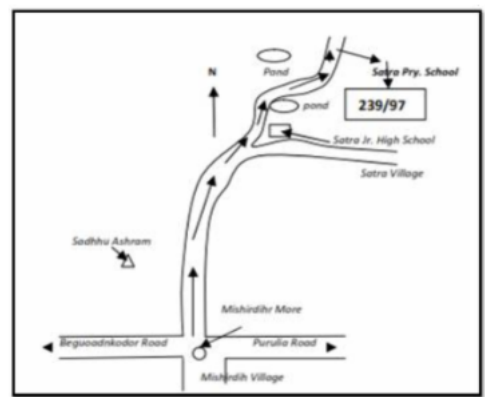

Key MAP View