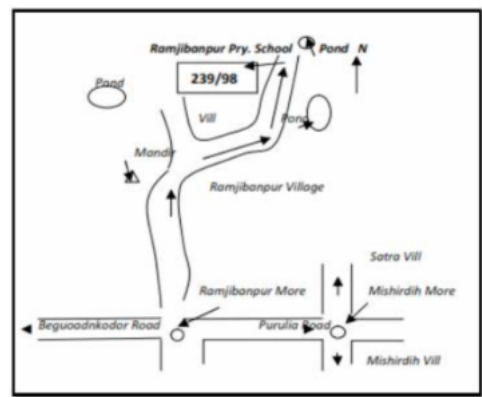

নির্বাচক নিবন্ধন আধিকারিকের স্বাক্ষর

Nazri Naksha

Google Map View

Polling Station Building Front View

Polling Station Front View

Cad View

Key MAP View

1 নাম : হরেন কুমার পিতার নাম: কালু কুমার বাড়ির নং : n0125 বয়স : 42 লিঙ্গ : পুরুষ	DVK2991016 ফটো উপলব্ধ	2 নাম : পুট্টনা কুমার স্বামীর নাম: বুদ্ধেশ্বর কুমার বাড়ির নং : n0125 বয়স : 53 লিঙ্গ : মহিলা	WB/34/236/516316 ফটো উপলব্ধ	3 নাম : বুদ্ধেশ্বর কুমার পিতার নাম: চডুকু কুমার বাড়ির নং : n0125 বয়স : 58 লিঙ্গ : পুরুষ	WB/34/236/516287 ফটো উপলব্ধ
4 নাম : কংস কুমার পিতার নাম: গোষ্ঠ কুমার বাড়ির নং : n0125 বয়স : 40 লিঙ্গ : পুরুষ	IAP1405976 ফটো উপলব্ধ	5 নাম : উষা কুমার স্বামীর নাম: গোষ্ঠ কুমার বাড়ির নং : n0125 বয়স : 58 লিঙ্গ : মহিলা	WB/34/236/516317 ফটো উপলব্ধ	6 নাম : গোষ্ঠা কুমার পিতার নাম: চডুকু কুমার বাড়ির নং : n0125 বয়স : 63 লিঙ্গ : পুরুষ	IAP2441210 ফটো উপলব্ধ
7 নাম : ভট্টাচার্য্য কুমার পিতার নাম: কমল কুমার বাড়ির নং : n0125 বয়স : 39 লিঙ্গ : পুরুষ	IAP0989764 ফটো উপলব্ধ	8 নাম : গান্ধারী কুমার স্বামীর নাম: পরেশ কুমার বাড়ির নং : n0125 বয়স : 42 লিঙ্গ : মহিলা	DVK2666261 ফটো উপলব্ধ	9 নাম : পরেশ কুমার পিতার নাম: কমল কুমার বাড়ির নং : n0125 বয়স : 44 লিঙ্গ : পুরুষ	IAP0381491 ফটো উপলব্ধ
10 নাম : কমল কুমার পিতার নাম: চডুকু কুমার বাড়ির নং : n0125 বয়স : 73 লিঙ্গ : পুরুষ	WB/34/236/516252 ফটো উপলব্ধ	11 নাম : হারাধন কুমার পিতার নাম: যাদু কুমার বাড়ির নং : n0120 বয়স : 68 লিঙ্গ : পুরুষ	WB/34/236/516352 ফটো উপলব্ধ	12 নাম : কঁকি মাঝি পিতার নাম: সুনিল মাঝি বাড়ির নং : n0119 বয়স : 35 লিঙ্গ : মহিলা	IAP1532126 ফটো উপলব্ধ
13 নাম : কল্পনা কুমার স্বামীর নাম: বিশ্বজিত কুমার বাড়ির নং : n0119 বয়স : 36 লিঙ্গ : মহিলা	IAP0989723 ফটো উপলব্ধ	14 নাম : বিশ্বজিত কুমার পিতার নাম: সুনিল কুমার বাড়ির নং : n0119 বয়স : 40 লিঙ্গ : পুরুষ	IAP0989541 ফটো উপলব্ধ	15 নাম : জবুনা কুমার স্বামীর নাম: দেবু কুমার বাড়ির নং : n0119 বয়স : 37 লিঙ্গ : মহিলা	IAP0989756 ফটো উপলব্ধ
16 নাম : রাজারাম কুমার পিতার নাম: বন্দাবন কুমার বাড়ির নং : n0057 বয়স : 71 লিঙ্গ : পুরুষ	WB/34/236/516024 ফটো উপলব্ধ	17 নাম : উষা কুমার স্বামীর নাম: নুনারাম কুমার বাড়ির নং : n0056 বয়স : 59 লিঙ্গ : মহিলা	WB/34/236/516033 ফটো উপলব্ধ	18 নাম : জাহ্নবী কুমার স্বামীর নাম: হরেন কুমার বাড়ির নং : n0055 বয়স : 42 লিঙ্গ : মহিলা	DVK2991024 ফটো উপলব্ধ
19 নাম : উপাসী কুমার স্বামীর নাম: বিবেক কুমার বাড়ির নং : n0021 বয়স : 37 লিঙ্গ : মহিলা	IAP1160472 ফটো উপলব্ধ	20 নাম : বিবেক কুমার পিতার নাম: লাল কুমার বাড়ির নং : n0021 বয়স : 39 লিঙ্গ : পুরুষ	IAP1160480 ফটো উপলব্ধ	21 নাম : সন্ধ্যা কুমার স্বামীর নাম: সুজেন কুমার বাড়ির নং : n0021 বয়স : 41 লিঙ্গ : মহিলা	DVK2991040 ফটো উপলব্ধ
22 নাম : সুজেন কুমার পিতার নাম: লাল কুমার বাড়ির নং : n0021 বয়স : 42 লিঙ্গ : পুরুষ	DVK2991032 ফটো উপলব্ধ	23 নাম : যশোদা কুমার স্বামীর নাম: লাল কুমার বাড়ির নং : n0021 বয়স : 64 লিঙ্গ : মহিলা	WB/34/236/516282 ফটো উপলব্ধ	24 নাম : লাল কুমার পিতার নাম: খিড়া কুমার বাড়ির নং : n0021 বয়স : 69 লিঙ্গ : পুরুষ	WB/34/236/516216 ফটো উপলব্ধ
25 নাম : শৈবা কুমার স্বামীর নাম: সুধাকর কুমার বাড়ির নং : n0010 বয়স : 47 লিঙ্গ : মহিলা	DVK2667624 ফটো উপলব্ধ	26 নাম : সুধাকর কুমার পিতার নাম: পাণ্ডবাস কুমার বাড়ির নং : n0010 বয়স : 51 লিঙ্গ : পুরুষ	WB/34/236/516219 ফটো উপলব্ধ	27 নাম : সাধনা কুমার স্বামীর নাম: অশোক কুমার বাড়ির নং : n0010 বয়স : 49 লিঙ্গ : মহিলা	WB/34/236/516129 ফটো উপলব্ধ
28 নাম : অশোক কুমার পিতার নাম: পাণ্ডবাস কুমার বাড়ির নং : n0010 বয়স : 57 লিঙ্গ : পুরুষ	IAP2517217 ফটো উপলব্ধ	29 নাম : বৃধনী কুমার স্বামীর নাম: নিতাই কুমার বাড়ির নং : n0088 বয়স : 65 লিঙ্গ : মহিলা	WB/34/236/516086 ফটো উপলব্ধ	30 নাম : প্রফুল্ল কুমার পিতার নাম: আশু কুমার বাড়ির নং : n0087 বয়স : 34 লিঙ্গ : পুরুষ	IAP1531946 ফটো উপলব্ধ