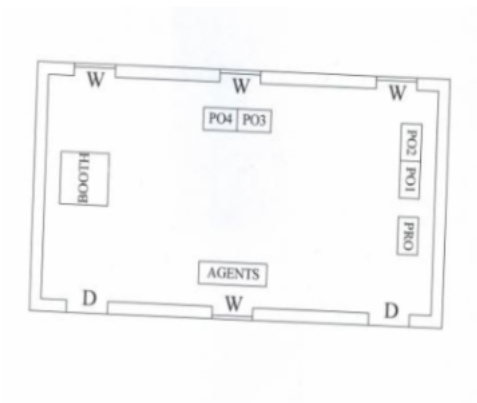

নির্বাচক নিবন্ধন আধিকারিকের স্বাক্ষর

Nazri Naksha

Google Map View

Polling Station Building Front View

Polling Station Front View

Cad View

Key MAP View

বিধানসভা নির্বাচনক্ষেত্রের নং, নাম : 240-বাঘমুন্ডি
ভাগ নং, নাম : 1-মহলডি