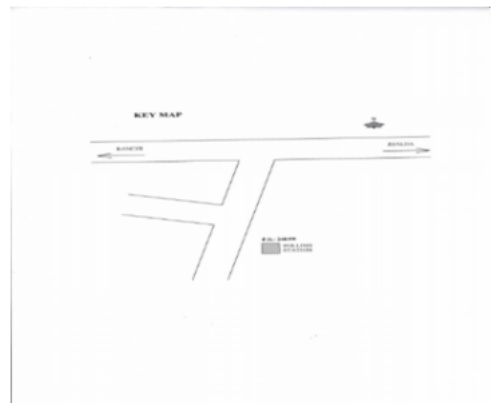

নির্বাচক নিবন্ধন আধিকারিকের স্বাক্ষর

Nazri Naksha

Google Map View

Polling Station Building Front View

Polling Station Front View

Cad View

Key MAP View

বিধানসভা নির্বাচনক্ষেত্রের নং, নাম : 240-বাঘমুন্ডি
ভাগ নং, নাম : 1-মহলডি