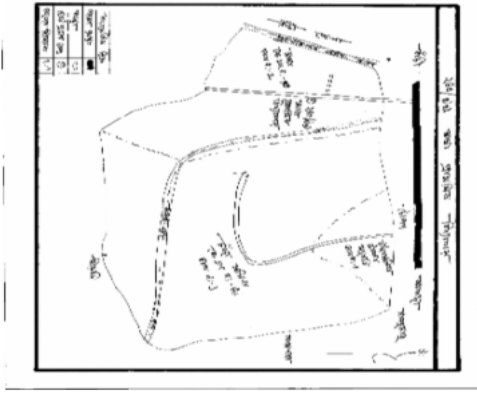

নির্বাচক নিবন্ধন আধিকারিকের স্বাক্ষর

Nazri Naksha

Google Map View

Polling Station Building Front View

Polling Station Front View

Cad View

Key MAP View

বিধানসভা নির্বাচনক্ষেত্রের নং, নাম : 240-বাঘমুন্ডি
ভাগ নং, নাম : 1-মহলডি