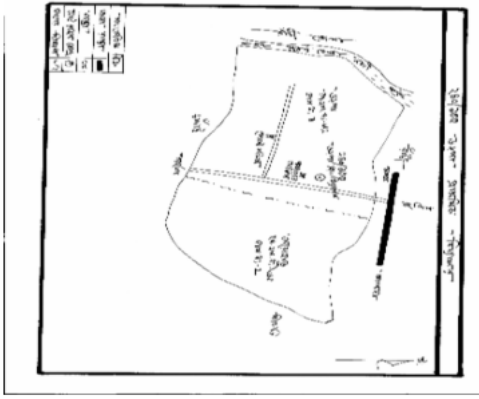

নির্বাচক নিবন্ধন আধিকারিকের স্বাক্ষর

Nazri Naksha

Google Map View

Polling Station Building Front View

Polling Station Front View

Cad View

Key MAP View

বিধানসভা নির্বাচনক্ষেত্রের নং, নাম : 240-বাঘমুন্ডি
ভাগ নং, নাম : 1-ডরপা