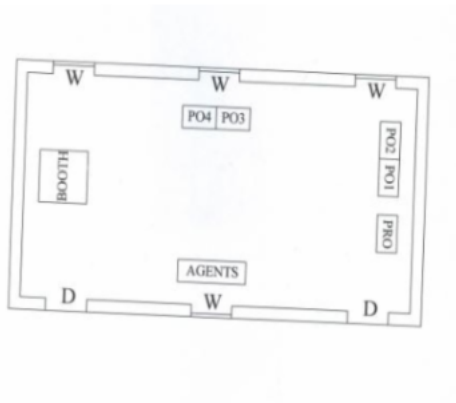

নির্বাচক নিবন্ধন আধিকারিকের স্বাক্ষর

Nazri Naksha

Google Map View

Polling Station Building Front View

Polling Station Front View

Cad View

Key MAP View

বিধানসভা নির্বাচনক্ষেত্রের নং, নাম : 240-বাঘমুন্ডি
ভাগ নং, নাম : 1-ডরপা