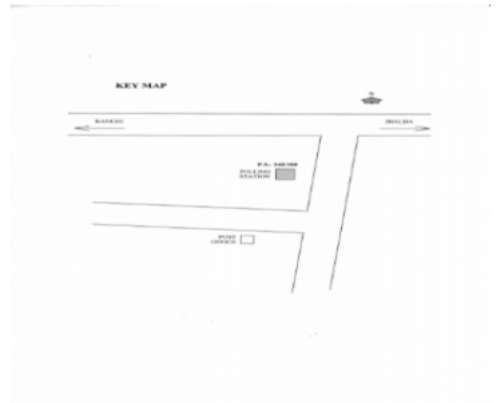

নির্বাচক নিবন্ধন আধিকারিকের স্বাক্ষর

Nazri Naksha

Google Map View

Polling Station Building Front View

Polling Station Front View

Cad View

Key MAP View

বিধানসভা নির্বাচনক্ষেত্রের নং, নাম : 240-বাঘমুন্ডি
ভাগ নং, নাম : 1-ডরপা