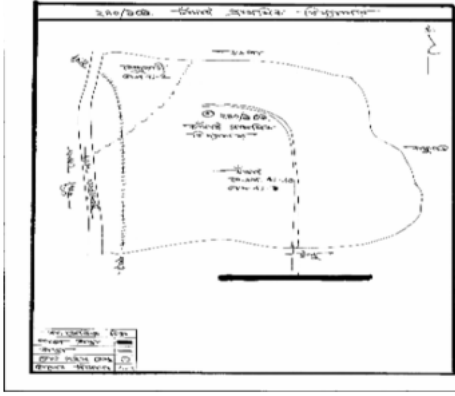

নির্বাচক নিবন্ধন আধিকারিকের স্বাক্ষর

Nazri Naksha

Google Map View

Polling Station Building Front View

Polling Station Front View

Cad View

Key MAP View

বিধানসভা নির্বাচনক্ষেত্রের নং, নাম : 240-বাঘমুন্ডি
ভাগ নং, নাম : 1-চাঁদাই