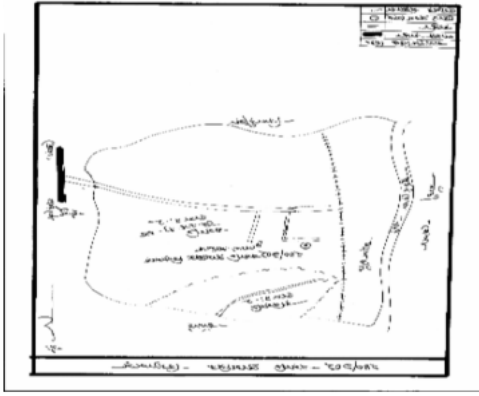

Nazri Naksha