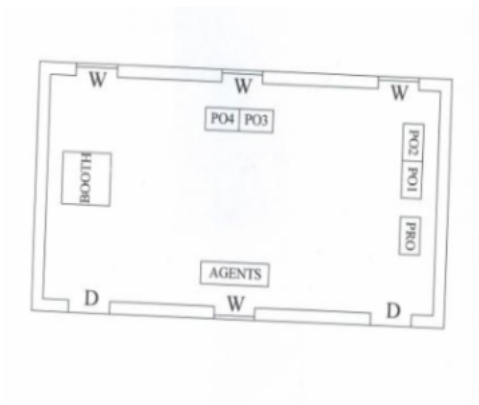

নির্বাচক নিবন্ধন আধিকারিকের স্বাক্ষর

Nazri Naksha

Google Map View

Polling Station Building Front View

Polling Station Front View

Cad View

Key MAP View

বিধানসভা নির্বাচনক্ষেত্রের নং, নাম : 240-বাঘমুন্ডি  
ভাগ নং, নাম : 1-নয়াডি,মহলটাড়