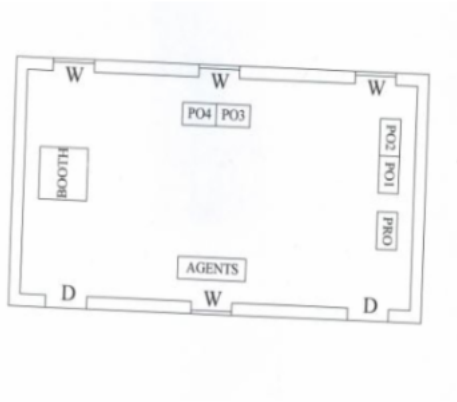

নির্বাচক নিবন্ধন আধিকারিকের স্বাক্ষর

Nazri Naksha

Google Map View

Polling Station Building Front View

Polling Station Front View

Cad View

Key MAP View

1 নাম : বৃধ কুইরী পিতার নাম: সহদেব কুইরী বাড়ির নং : n0021 বয়স : 80 লিঙ্গ : পুরুষ	WB/34/237/213016 ফটো উপলব্ধ	2 নাম : অজিত কুইরী পিতার নাম: বৃধ কুইরী বাড়ির নং : n0021 বয়স : 54 লিঙ্গ : পুরুষ	WB/34/237/213024 ফটো উপলব্ধ	3 নাম : সোমবারি কুইরী স্বামীর নাম: অজিত কুইরী বাড়ির নং : n0021 বয়স : 49 লিঙ্গ : মহিলা	WB/34/237/213039 ফটো উপলব্ধ
4 নাম : আশীষ কুইরী পিতার নাম: বৃধ কুইরী বাড়ির নং : n0021 বয়স : 48 লিঙ্গ : পুরুষ	DXG1206630 ফটো উপলব্ধ	5 নাম : প্রমীলাবালা কুইরী স্বামীর নাম: আশীষ কুইরী বাড়ির নং : n0021 বয়স : 46 লিঙ্গ : মহিলা	DXG1206960 ফটো উপলব্ধ	6 নাম : গুরুপদ কুইরী পিতার নাম: কালীপদ কুইরী বাড়ির নং : n0022 বয়স : 69 লিঙ্গ : পুরুষ	WB/34/237/213022 ফটো উপলব্ধ
7 নাম : নুনীবালা কুইরী স্বামীর নাম: গুরুপদ কুইরী বাড়ির নং : n0022 বয়স : 62 লিঙ্গ : মহিলা	WB/34/237/213035 ফটো উপলব্ধ	8 নাম : কৃষ্ণচন্দ্র কুইরী পিতার নাম: গুরুপদ কুইরী বাড়ির নং : n0022 বয়স : 41 লিঙ্গ : পুরুষ	DXG2274173 ফটো উপলব্ধ	9 নাম : শ্রীমতি কুইরী পিতার নাম: কালিপদ কুইরী বাড়ির নং : n0022 বয়স : 57 লিঙ্গ : মহিলা	WB/34/237/213130 ফটো উপলব্ধ
10 নাম : রুবি কুইরী স্বামীর নাম: কৃষ্ণ চন্দ্র কুইরী বাড়ির নং : n0022 বয়স : 37 লিঙ্গ : মহিলা	NT00412452 ফটো উপলব্ধ	11 নাম : সবিতা কুইরী স্বামীর নাম: প্রফুল্ল কুইরী বাড়ির নং : n0023 বয়স : 28 লিঙ্গ : মহিলা	NT01867639 ফটো উপলব্ধ	12 নাম : অনিল কুইরী পিতার নাম: জট কুইরী বাড়ির নং : n0025 বয়স : 25 লিঙ্গ : পুরুষ	NT01940600 ফটো উপলব্ধ
13 নাম : সুনীল কুইরী পিতার নাম: জট কুইরী বাড়ির নং : n0025 বয়স : 26 লিঙ্গ : পুরুষ	NT01867613 ফটো উপলব্ধ	14 নাম : মলিকা কুইরী স্বামীর নাম: সন্তোষ কুইরী বাড়ির নং : n0023 বয়স : 45 লিঙ্গ : মহিলা	NT02023919 ফটো উপলব্ধ	15 নাম : রিমি মাহাত স্বামীর নাম: সনু মাহাত বাড়ির নং : n0025 বয়স : 32 লিঙ্গ : মহিলা	NT01449990 ফটো উপলব্ধ
16 নাম : মথুর কুইরী পিতার নাম: শিবু কুইরী বাড়ির নং : n0023 বয়স : 68 লিঙ্গ : পুরুষ	WB/34/237/213056 ফটো উপলব্ধ	17 নাম : চন্দন কুইরী পিতার নাম: মথুর কুইরী বাড়ির নং : n0023 বয়স : 41 লিঙ্গ : পুরুষ	DXG2735959 ফটো উপলব্ধ	18 নাম : সাজন্তিবালা কুইরী স্বামীর নাম: চন্দন কুইরী বাড়ির নং : n0023 বয়স : 38 লিঙ্গ : মহিলা	DXG2735967 ফটো উপলব্ধ
19 নাম : পশুপতি কুইরী পিতার নাম: মথুর কুইরী বাড়ির নং : n0023 বয়স : 37 লিঙ্গ : পুরুষ	NT01199181 ফটো উপলব্ধ	20 নাম : শুকরিনী কুইরী স্বামীর নাম: বিকাশ কুইরী বাড়ির নং : n0023 বয়স : 43 লিঙ্গ : মহিলা	DXG1206945 ফটো উপলব্ধ	21 নাম : যমুনা কুইরী স্বামীর নাম: মথুর কুইরী বাড়ির নং : n0024 বয়স : 61 লিঙ্গ : মহিলা	WB/34/237/213041 ফটো উপলব্ধ
22 নাম : লক্ষ্মীমনি কুইরী স্বামীর নাম: জট কুইরী বাড়ির নং : n0025 বয়স : 46 লিঙ্গ : মহিলা	DXG1272038 ফটো উপলব্ধ	23 নাম : রাম কুইরী পিতার নাম: সীতা কুইরী বাড়ির নং : n0025 বয়স : 73 লিঙ্গ : পুরুষ	NT01450253 ফটো উপলব্ধ	24 নাম : ঠাণ্ডা কুইরী স্বামীর নাম: রাম কুইরী বাড়ির নং : n0025 বয়স : 68 লিঙ্গ : মহিলা	NT01450261 ফটো উপলব্ধ
25 নাম : চুনুরাম কুইরী পিতার নাম: রাম কুইরী বাড়ির নং : n0025 বয়স : 46 লিঙ্গ : পুরুষ	DXG1206499 ফটো উপলব্ধ	26 নাম : সন্তোষ কুইরী পিতার নাম: হলধর কুইরী বাড়ির নং : n0023 বয়স : 55 লিঙ্গ : পুরুষ	NT02023893 ফটো উপলব্ধ	27 নাম : সনু মাহাত মায়ের নাম: লুক্কি মাহাত বাড়ির নং : n0025 বয়স : 40 লিঙ্গ : পুরুষ	NT01352079 ফটো উপলব্ধ
28 নাম : রাজেশ কুইরী পিতার নাম: রাম কুইরী বাড়ির নং : n0025 বয়স : 31 লিঙ্গ : পুরুষ	NT01560218 ফটো উপলব্ধ	29 নাম : লুক্কি মাহাত স্বামীর নাম: হরিহর মাহাত বাড়ির নং : n0025 বয়স : 66 লিঙ্গ : মহিলা	WB/34/237/213254 ফটো উপলব্ধ	30 নাম : মিনা কুইরী স্বামীর নাম: চুনুরাম কুইরী বাড়ির নং : n0025 বয়স : 41 লিঙ্গ : মহিলা	NT01352228 ফটো উপলব্ধ