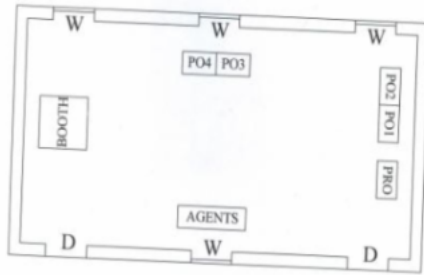

নির্বাচক নিবন্ধন আধিকারিকের স্বাক্ষর

Nazri Naksha

Google Map View

Polling Station Building Front View

Polling Station Front View

Cad View

Key MAP View

1 নাম : মাখিনী কুইরী স্বামীর নাম: কালিপদ কুইরী বাড়ির নং : n0001 বয়স : 67 লিঙ্গ : মহিলা ফটো উপলব্ধ	WB/34/237/219092	2 নাম : সুখদেব কুইরী পিতার নাম: অমল্য কুইরী বাড়ির নং : n0086 বয়স : 29 লিঙ্গ : পুরুষ ফটো উপলব্ধ	NT01665959	3 নাম : অমল্য কুইরী পিতার নাম: পারো কুইরী বাড়ির নং : n0086 বয়স : 51 লিঙ্গ : পুরুষ ফটো উপলব্ধ	WB/34/237/219215
4 নাম : নরোত্তম কুইরী পিতার নাম: ধীরেন্দ্র নাথ কুইরী বাড়ির নং : n0046 বয়স : 32 লিঙ্গ : পুরুষ ফটো উপলব্ধ	NT01560390	5 নাম : সবিতা কুইরী স্বামীর নাম: বিশ্বনাথ কুইরী বাড়ির নং : n0046 বয়স : 38 লিঙ্গ : মহিলা ফটো উপলব্ধ	NT01352301	6 নাম : বিশ্বনাথ কুইরী পিতার নাম: ধীরেন কুইরী বাড়ির নং : n0046 বয়স : 38 লিঙ্গ : পুরুষ ফটো উপলব্ধ	DXG2736619
7 নাম : শুশুনা কুইরী স্বামীর নাম: ধীরেন কুইরী বাড়ির নং : n0046 বয়স : 56 লিঙ্গ : মহিলা ফটো উপলব্ধ	WB/34/237/219434	8 নাম : ধীরেন কুইরী পিতার নাম: দালু কুইরী বাড়ির নং : n0046 বয়স : 64 লিঙ্গ : পুরুষ ফটো উপলব্ধ	WB/34/237/219379	9 নাম : উলোদেবী কুইরী স্বামীর নাম: শচীন কুইরী বাড়ির নং : n0007 বয়স : 41 লিঙ্গ : মহিলা ফটো উপলব্ধ	DXG2625465
10 নাম : লক্ষ্মীমনি কু ইরী স্বামীর নাম: হরিহর কু ইরী বাড়ির নং : n0007 বয়স : 43 লিঙ্গ : মহিলা ফটো উপলব্ধ	DXG2276798	11 নাম : হরিহর কুইরী পিতার নাম: জগন কুইরী বাড়ির নং : n0007 বয়স : 48 লিঙ্গ : পুরুষ ফটো উপলব্ধ	DXG2625457	12 নাম : ভজুলাল কুইরী পিতার নাম: জগেন কুইরী বাড়ির নং : n0007 বয়স : 30 লিঙ্গ : পুরুষ ফটো উপলব্ধ	NT01560325
13 নাম : শচিন কুইরী পিতার নাম: জগেন কুইরী বাড়ির নং : n0007 বয়স : 42 লিঙ্গ : পুরুষ ফটো উপলব্ধ	DXG1868611	14 নাম : শীতলা কুইরী স্বামীর নাম: জগেন কুইরী বাড়ির নং : n0007 বয়স : 67 লিঙ্গ : মহিলা ফটো উপলব্ধ	WB/34/237/219201	15 নাম : দিপালী কুইরী স্বামীর নাম: হরেন কুইরী বাড়ির নং : n0006 বয়স : 31 লিঙ্গ : মহিলা ফটো উপলব্ধ	NT01665934
16 নাম : হরেন কুইরী পিতার নাম: জগবন্ধু কুইরী বাড়ির নং : n0006 বয়স : 37 লিঙ্গ : পুরুষ ফটো উপলব্ধ	DXG2736569	17 নাম : ডমন কুইরী পিতার নাম: জগবন্ধু কুইরী বাড়ির নং : n0006 বয়স : 45 লিঙ্গ : পুরুষ ফটো উপলব্ধ	DXG2736585	18 নাম : কৈলাস কুইরী পিতার নাম: জগবন্ধু কুইরী বাড়ির নং : n0006 বয়স : 46 লিঙ্গ : পুরুষ ফটো উপলব্ধ	DXG2276830
19 নাম : সরলা কুইরী স্বামীর নাম: জগবন্ধু কুইরী বাড়ির নং : n0006 বয়স : 81 লিঙ্গ : মহিলা ফটো উপলব্ধ	WB/34/237/219098	20 নাম : দময়ন্তী মেহতা স্বামীর নাম: অতুল চন্দ্র মেহতা বাড়ির নং : n0005 বয়স : 47 লিঙ্গ : মহিলা ফটো উপলব্ধ	WB/34/237/219197	21 নাম : অতুল চন্দ্র মেহতা পিতার নাম: মহেশ্বর কুইরী বাড়ির নং : n0005 বয়স : 56 লিঙ্গ : পুরুষ ফটো উপলব্ধ	WB/34/237/219005
22 নাম : গাঙ্গী মেহতা পিতার নাম: গুরুপদ মেহতা বাড়ির নং : n0005 বয়স : 29 লিঙ্গ : মহিলা ফটো উপলব্ধ	NT01665975	23 নাম : গায়ত্রী মেহতা পিতার নাম: গুরুপদ মেহতা বাড়ির নং : n0005 বয়স : 32 লিঙ্গ : মহিলা ফটো উপলব্ধ	NT01352343	24 নাম : গুরুপদ মেহতা পিতার নাম: মহেশ্বর কুইরী বাড়ির নং : n0005 বয়স : 58 লিঙ্গ : পুরুষ ফটো উপলব্ধ	WB/34/237/219023
25 নাম : জবা কুইরী স্বামীর নাম: রামপদ কুইরী বাড়ির নং : n0005 বয়স : 47 লিঙ্গ : মহিলা ফটো উপলব্ধ	DXG2276863	26 নাম : রামপদ কুইরী পিতার নাম: মহেশ্বর কুইরী বাড়ির নং : n0005 বয়স : 72 লিঙ্গ : পুরুষ ফটো উপলব্ধ	DXG2625473	27 নাম : অরুণ মাহাত পিতার নাম: রামা মাহাত বাড়ির নং : n0003 বয়স : 32 লিঙ্গ : পুরুষ ফটো উপলব্ধ	NT01450402
28 নাম : রেনুকা কুইরী স্বামীর নাম: কৈলাশ কুইরী বাড়ির নং : n0003 বয়স : 38 লিঙ্গ : মহিলা ফটো উপলব্ধ	DXG2736577	29 নাম : মনোরঞ্জন মাহাত পিতার নাম: শঙ্কর মাহাত বাড়ির নং : n0003 বয়স : 46 লিঙ্গ : পুরুষ ফটো উপলব্ধ	DXG1206804	30 নাম : মঙ্গলা কুইরী স্বামীর নাম: শুকরাম কুইরী বাড়ির নং : n0003 বয়স : 49 লিঙ্গ : মহিলা ফটো উপলব্ধ	WB/34/237/219356