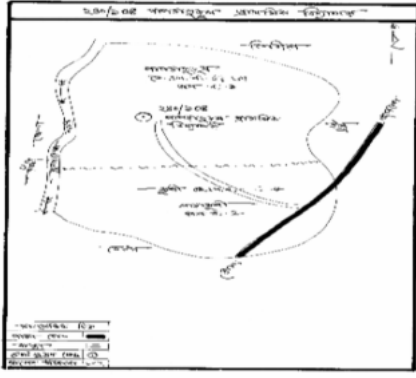

Nazri Naksha