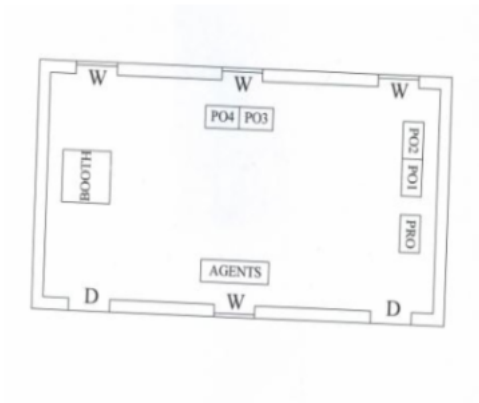

নির্বাচক নিবন্ধন আধিকারিকের স্বাক্ষর

Nazri Naksha

Google Map View

Polling Station Building Front View

Polling Station Front View

Cad View

Key MAP View

1 নাম : বিশাখা কুইরী স্বামীর নাম : সুবলচন্দ্র কুইরী বাড়ির নং : n0025 বয়স : 66 লিঙ্গ : মহিলা	DXG2274538 ফটো উপলব্ধ	2 নাম : গঙ্গাধর কুইরী পিতার নাম : দুর্গাচরন কুইরী বাড়ির নং : n0188 বয়স : 44 লিঙ্গ : পুরুষ	DXG2274496 ফটো উপলব্ধ	3 নাম : দময়ন্তী কুইরী স্বামীর নাম : বুকা কুইরী বাড়ির নং : n0188 বয়স : 42 লিঙ্গ : মহিলা	DXG2274488 ফটো উপলব্ধ
4 নাম : বুকা কুইরী পিতার নাম : দুর্গাচরন কুইরী বাড়ির নং : n0188 বয়স : 51 লিঙ্গ : পুরুষ	WB/34/237/216594 ফটো উপলব্ধ	5 নাম : সুকুমার কুইরী স্বামীর নাম : সঞ্জয় কুইরী বাড়ির নং : n0030 বয়স : 43 লিঙ্গ : মহিলা	DXG1865518 ফটো উপলব্ধ	6 নাম : সঞ্জয় কুইরী পিতার নাম : ছুট কুইরী বাড়ির নং : n0030 বয়স : 45 লিঙ্গ : পুরুষ	DXG1865500 ফটো উপলব্ধ
7 নাম : আশুভ্রাম কুইরী পিতার নাম : ছুট কুইরী বাড়ির নং : n0030 বয়স : 54 লিঙ্গ : পুরুষ	WB/34/237/216059 ফটো উপলব্ধ	8 নাম : মৃত্যুঞ্জয় কুইরী পিতার নাম : মহেন্দ্রনাথ কুইরী বাড়ির নং : n0029 বয়স : 31 লিঙ্গ : পুরুষ	NT01450949 ফটো উপলব্ধ	9 নাম : মধুসূদন কুইরী পিতার নাম : মহেন্দ্রনাথ কুইরী বাড়ির নং : n0029 বয়স : 36 লিঙ্গ : পুরুষ	NT01057371 ফটো উপলব্ধ
10 নাম : জগন্নাথ কুইরী পিতার নাম : মহেন্দ্রনাথ কুইরী বাড়ির নং : n0029 বয়স : 37 লিঙ্গ : পুরুষ	NT01057363 ফটো উপলব্ধ	11 নাম : কবিতা কুইরী স্বামীর নাম : মহেন্দ্রনাথ কুইরী বাড়ির নং : n0029 বয়স : 56 লিঙ্গ : মহিলা	WB/34/237/216406 ফটো উপলব্ধ	12 নাম : মহেন্দ্রনাথ কুইরী পিতার নাম : রাঘব কুইরী বাড়ির নং : n0029 বয়স : 61 লিঙ্গ : পুরুষ	WB/34/237/216042 ফটো উপলব্ধ
13 নাম : আশা কুইরী স্বামীর নাম : সমল কুইরী বাড়ির নং : n0027 বয়স : 31 লিঙ্গ : মহিলা	NT01560978 ফটো উপলব্ধ	14 নাম : সমল কুইরী পিতার নাম : হরেকৃষ্ণ কুইরী বাড়ির নং : n0027 বয়স : 35 লিঙ্গ : পুরুষ	NT01199595 ফটো উপলব্ধ	15 নাম : সবিতা কুইরী স্বামীর নাম : হরেকৃষ্ণ কুইরী বাড়ির নং : n0027 বয়স : 57 লিঙ্গ : মহিলা	WB/34/237/216041 ফটো উপলব্ধ
16 নাম : হরেকৃষ্ণ কুইরী পিতার নাম : সীতারাম কুইরী বাড়ির নং : n0027 বয়স : 61 লিঙ্গ : পুরুষ	WB/34/237/216012 ফটো উপলব্ধ	17 নাম : পশুপতি কুইরী পিতার নাম : যুগল কুইরী বাড়ির নং : n0026 বয়স : 41 লিঙ্গ : পুরুষ	DXG2276715 ফটো উপলব্ধ	18 নাম : হেমলা কুইরী স্বামীর নাম : যুগল কুইরী বাড়ির নং : n0026 বয়স : 58 লিঙ্গ : মহিলা	DXG2623726 ফটো উপলব্ধ
19 নাম : যুগল কুইরী পিতার নাম : অনন্ত কুইরী বাড়ির নং : n0026 বয়স : 68 লিঙ্গ : পুরুষ	DXG2623718 ফটো উপলব্ধ	20 নাম : জয়ন্তী কুইরী স্বামীর নাম : মহানন্দ কুইরী বাড়ির নং : n0025 বয়স : 44 লিঙ্গ : মহিলা	DXG1865831 ফটো উপলব্ধ	21 নাম : মহানন্দ কুইরী মায়ের নাম : লতিকা কুইরী বাড়ির নং : n0025 বয়স : 51 লিঙ্গ : পুরুষ	DXG1865823 ফটো উপলব্ধ
22 নাম : নগেন্দ্র কুইরী পিতার নাম : বলাই কুইরী বাড়ির নং : n0025 বয়স : 51 লিঙ্গ : পুরুষ	WB/34/237/216051 ফটো উপলব্ধ	23 নাম : রতন কুইরী পিতার নাম : ছুট কুইরী বাড়ির নং : n0101 বয়স : 59 লিঙ্গ : পুরুষ	WB/34/237/216036 ফটো উপলব্ধ	24 নাম : আশানী কুইরী স্বামীর নাম : সনু কুইরী বাড়ির নং : n0099 বয়স : 30 লিঙ্গ : মহিলা	NT01666197 ফটো উপলব্ধ
25 নাম : সনু কুইরী পিতার নাম : গৌড় কুইরী বাড়ির নং : n0099 বয়স : 37 লিঙ্গ : পুরুষ	NT01450956 ফটো উপলব্ধ	26 নাম : উর্মিলা কুইরী স্বামীর নাম : লক্ষীকান্ত কুইরী বাড়ির নং : n0099 বয়স : 55 লিঙ্গ : মহিলা	WB/34/237/216469 ফটো উপলব্ধ	27 নাম : লক্ষীকান্ত কুইরী পিতার নাম : রাঘব কুইরী বাড়ির নং : n0099 বয়স : 59 লিঙ্গ : পুরুষ	WB/34/237/216186 ফটো উপলব্ধ
28 নাম : দুর্বাশা কুইরী পিতার নাম : শক্তিবাস কুইরী বাড়ির নং : n0098 বয়স : 29 লিঙ্গ : পুরুষ	NT01666122 ফটো উপলব্ধ	29 নাম : জবা কুইরী স্বামীর নাম : শক্তিবাস কুইরী বাড়ির নং : n0098 বয়স : 60 লিঙ্গ : মহিলা	NT02574036 ফটো উপলব্ধ	30 নাম : শক্তিবাস কুইরী পিতার নাম : গুহিরাম কুইরী বাড়ির নং : n0098 বয়স : 70 লিঙ্গ : পুরুষ	DXG1206689 ফটো উপলব্ধ