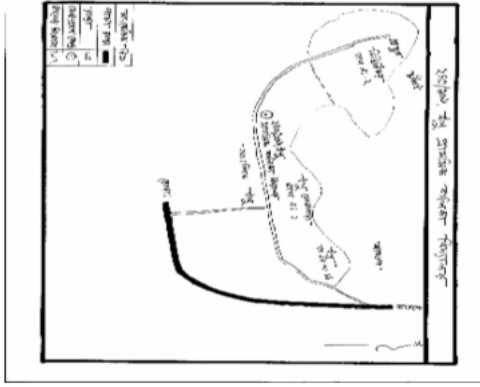

Nazri Naksha