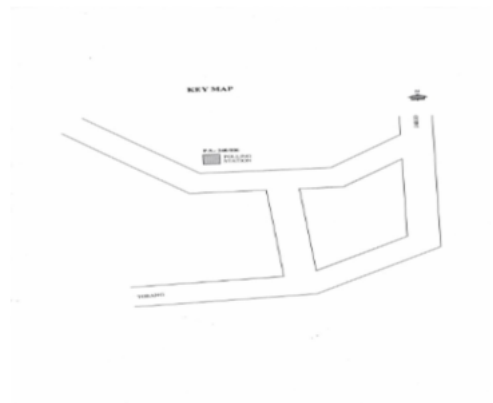

নির্বাচক তালিকা 2026 S25 পশ্চিমবঙ্গ

বিধানসভা নির্বাচনক্ষেত্রের নং, নাম ও সংরক্ষণের স্থিতি : 240 - বাঘমুন্ডি (সাধারণ)		অংশ নং : 107			
বিধানসভা নির্বাচনক্ষেত্রটি যে লোকসভা নির্বাচনক্ষেত্রের / ক্ষেত্রসমূহের অন্তর্ভুক্ত তার নং, নাম ও সংরক্ষণ স্থিতি : 35 - পুরুলিয়া (সাধারণ)					
1. সংশোধনের পূর্ণ বিবরণ					
সংশোধনের বৎসর :	2026	নির্বাচক তালিকার পরিচিতি :			
ভিত্তি তারিখ :	01-01-2026	বিশেষ নিবিড় সংশোধনী ২০২৬-এর চূড়ান্ত ভোটার তালিকা			
সংশোধনের প্রকৃতি :	বিশেষ নিবিড় সংশোধনী 2026				
প্রকাশনার তারিখ :	28-02-2026				
2. অংশ ও নির্বাচনী এলাকার পূর্ণ বিবরণ :					
অংশের ভাগ নং ও নাম :					
1-ইলু,ডোমপাড়া		প্রধান শহর/গ্রাম : ইলু			
2-ডিবরিটিকর,ঘাসি কুলহি,কুইরী কুলহি		ওয়ার্ড :			
		থানা : বালদা			
		গ্রাম পঞ্চগায়েত : ইলুজার্গো			
		ব্লক : বালদা-1			
		মহকুমা : বালদা			
		জেলা : পুরুলিয়া			
		পিন : 723212			
3. ভোট গ্রহন কেন্দ্রের পূর্ণ বিবরণ :					
ভোট গ্রহন কেন্দ্রের নং, নাম :		ভোট গ্রহন কেন্দ্রের শ্রেণী :		গ্রামীণ	
107 - ইলু প্রাথমিক বালিকা বিদ্যালয়		এই অংশে সহায়ক ভোটগ্রহন কেন্দ্রের সংখ্যা :		0	
ভোট গ্রহন কেন্দ্রের ঠিকানা :					
ইলু প্রাথমিক বালিকা বিদ্যালয়, - রুম-1, ইলু					
4. নির্বাচকের সংখ্যা :					
প্রথম ক্রমিক নং	শেষ ক্রমিক নং	মোট সংখ্যা			
		পুরুষ	মহিলা	তৃতীয় লিঙ্গ	মোট
1	1273	672	601	0	1273

নির্বাচক নিবন্ধন আধিকারিকের স্বাক্ষর

Nazri Naksha

Google Map View

Polling Station Building Front View

Polling Station Front View

Cad View

Key MAP View

বিধানসভা নির্বাচনক্ষেত্রের নং, নাম : 240-বাঘমুন্ডি
ভাগ নং, নাম : 1-ইলু,ডোমপাড়া