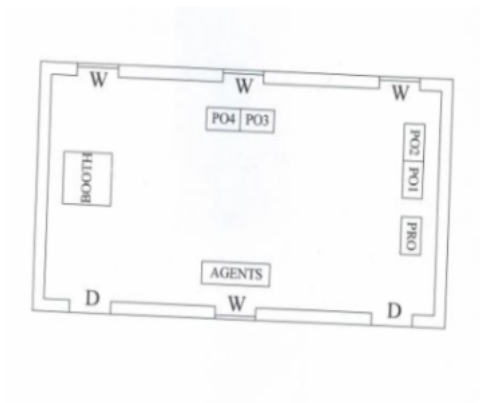

নির্বাচক নিবন্ধন আধিকারিকের স্বাক্ষর

Nazri Naksha

Google Map View

Polling Station Building Front View

Polling Station Front View

Cad View

Key MAP View

বিধানসভা নির্বাচনক্ষেত্রের নং, নাম : 240-বাঘমুন্ডি
ভাগ নং, নাম : 1-ইলু,ডোমপাড়া