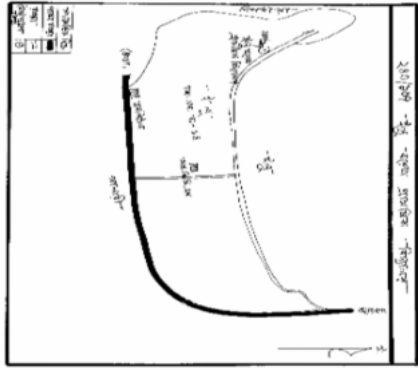

নির্বাচক নিবন্ধন আধিকারিকের স্বাক্ষর

Nazri Naksha

Google Map View

Polling Station Building Front View

Polling Station Front View

Cad View

Key MAP View

বিধানসভা নির্বাচনক্ষেত্রের নং, নাম : 240-বাঘমুন্ডি  
ভাগ নং, নাম : 1-ইলু,রামডাড়া,কামারপাড়া,মুড়াপাড়া