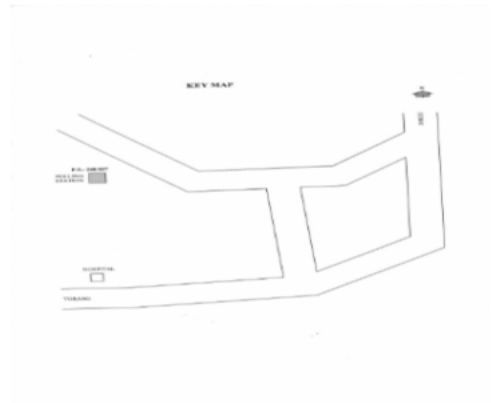

নির্বাচক নিবন্ধন আধিকারিকের স্বাক্ষর

Nazri Naksha

Google Map View

Polling Station Building Front View

Polling Station Front View

Cad View

Key MAP View

বিধানসভা নির্বাচনক্ষেত্রের নং, নাম : 240-বাঘমুন্ডি  
ভাগ নং, নাম : 1-ইলু,রামডাড়া,কামারপাড়া,মুড়াপাড়া