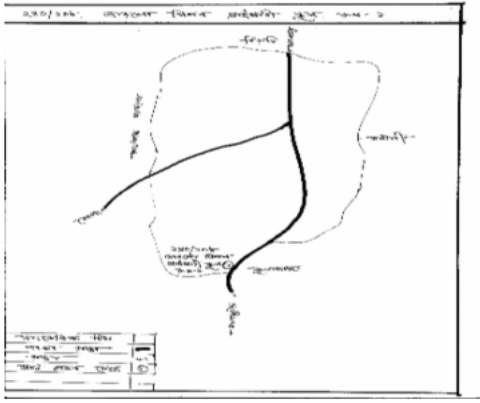

নির্বাচক নিবন্ধন আধিকারিকের স্বাক্ষর

Nazri Naksha

Google Map View

Polling Station Building Front View

Polling Station Front View

Cad View

Key MAP View

1	DXG2310175	নাম : সুমু মাহাত স্বামীর নাম: নব অহদার বাড়ির নং : n0134 বয়স : 40 লিঙ্গ : মহিলা	ফটো উপলব্ধ	2	NTO1744481	নাম : কৃষ্ণা অহদার মায়ের নাম: পিয়নী অহদার বাড়ির নং : n0134 বয়স : 30 লিঙ্গ : পুরুষ	ফটো উপলব্ধ	3	NTO1744499	নাম : বলরাম অহদার মায়ের নাম: পিয়নী অহদার বাড়ির নং : n0134 বয়স : 28 লিঙ্গ : পুরুষ	ফটো উপলব্ধ
4	WB/34/237/273066	নাম : ভগীরথ অহদার পিতার নাম: লখু অহদার বাড়ির নং : n0134 বয়স : 66 লিঙ্গ : পুরুষ	ফটো উপলব্ধ	5	WB/34/237/273294	নাম : গঙ্গা অহদার স্বামীর নাম: ভগীরথ অহদার বাড়ির নং : n0134 বয়স : 57 লিঙ্গ : মহিলা	ফটো উপলব্ধ	6	NTO1451764	নাম : অমর অহদার পিতার নাম: ভগীরথ অহদার বাড়ির নং : n0134 বয়স : 36 লিঙ্গ : পুরুষ	ফটো উপলব্ধ
7	WB/34/237/273284	নাম : পিয়নী অহদার স্বামীর নাম: পরেশ অহদার বাড়ির নং : n0134 বয়স : 51 লিঙ্গ : মহিলা	ফটো উপলব্ধ	8	NTO1667120	নাম : অষ্টমী অহদার স্বামীর নাম: অমর অহদার বাড়ির নং : n0134 বয়স : 29 লিঙ্গ : মহিলা	ফটো উপলব্ধ	9	NTO2117042	নাম : সঞ্জয় অহদার পিতার নাম: ভগীরথ অহদার বাড়ির নং : এন0134 বয়স : 23 লিঙ্গ : পুরুষ	ফটো উপলব্ধ
10	NTO2244861	নাম : সোণরাম মহতো পিতার নাম: পরেশ আহদার বাড়ির নং : এন0134 বয়স : 23 লিঙ্গ : পুরুষ	ফটো উপলব্ধ	11	DXG1902899	নাম : নব মাহাত পিতার নাম: লখু মাহাত বাড়ির নং : n0134 বয়স : 53 লিঙ্গ : পুরুষ	ফটো উপলব্ধ	12	NTO2117364	নাম : মিতালী অহদার স্বামীর নাম: কৃষ্ণ অহদার বাড়ির নং : এন0134 বয়স : 26 লিঙ্গ : মহিলা	ফটো উপলব্ধ
13	NTO2117406	নাম : বরুণ কুমার কুইরী পিতার নাম: মিহির চন্দ্র কুইরী বাড়ির নং : 00 বয়স : 23 লিঙ্গ : পুরুষ	ফটো উপলব্ধ	14	WB/34/237/273163	নাম : নেতা কুমার পিতার নাম: ঢালু কুমার বাড়ির নং : n0030 বয়স : 56 লিঙ্গ : পুরুষ	ফটো উপলব্ধ	15	WB/34/237/273372	নাম : মালতী কুমার স্বামীর নাম: নেতা কুমার বাড়ির নং : n0030 বয়স : 51 লিঙ্গ : মহিলা	ফটো উপলব্ধ
16	NTO1451756	নাম : মোহন কুমার পিতার নাম: নেতা কুমার বাড়ির নং : n0030 বয়স : 36 লিঙ্গ : পুরুষ	ফটো উপলব্ধ	17	NTO1451814	নাম : কলাবতী কুমার স্বামীর নাম: মোহন কুমার বাড়ির নং : n0030 বয়স : 32 লিঙ্গ : মহিলা	ফটো উপলব্ধ	18	NTO1451772	নাম : সহন কুমার পিতার নাম: নেতা কুমার বাড়ির নং : n0030 বয়স : 32 লিঙ্গ : পুরুষ	ফটো উপলব্ধ
19	NTO2285484	নাম : শ্বেতা কুমারী স্বামীর নাম: মহিন্দর খুঁটদার বাড়ির নং : এন000 বয়স : 24 লিঙ্গ : মহিলা	ফটো উপলব্ধ	20	NTO2244721	নাম : দুলারী কুমারী স্বামীর নাম: সোনারাম মাহাত বাড়ির নং : এন00134 বয়স : 30 লিঙ্গ : মহিলা	ফটো উপলব্ধ	21	NTO1920271	নাম : রাজীব মাহাত পিতার নাম: ভোলানাথ মাহাত বাড়ির নং : n0020 বয়স : 33 লিঙ্গ : পুরুষ	ফটো উপলব্ধ
22	DXG0401059	নাম : বিরেন খুঁটদার পিতার নাম: রাম খুঁটদার বাড়ির নং : n0137 বয়স : 53 লিঙ্গ : পুরুষ	ফটো উপলব্ধ	23	WB/34/237/273429	নাম : লালী খুঁটদার স্বামীর নাম: সাধু মাহাত বাড়ির নং : n0151 বয়স : 56 লিঙ্গ : মহিলা	ফটো উপলব্ধ	24	NTO1824028	নাম : রামকিংকর মাহাত পিতার নাম: পশুপতি মাহাত বাড়ির নং : N0138 বয়স : 27 লিঙ্গ : পুরুষ	ফটো উপলব্ধ
25	NTO1744366	নাম : কেশব চন্দ্র মাহাত পিতার নাম: জিতু মাহাত বাড়ির নং : n0019 বয়স : 29 লিঙ্গ : পুরুষ	ফটো উপলব্ধ	26	WB/34/237/273319	নাম : অনিতা মাহাত স্বামীর নাম: জিতু মাহাত বাড়ির নং : n0019 বয়স : 53 লিঙ্গ : মহিলা	ফটো উপলব্ধ	27	NTO1906452	নাম : সিদ্ধালা খুঁটদার স্বামীর নাম: গোপাল খুঁটদার বাড়ির নং : n0151 বয়স : 26 লিঙ্গ : মহিলা	ফটো উপলব্ধ
28	NTO1906403	নাম : বিলাসী খুঁটদার স্বামীর নাম: অজিত খুঁটদার বাড়ির নং : n0214 বয়স : 35 লিঙ্গ : মহিলা	ফটো উপলব্ধ	29	NTO2233146	নাম : সনু খুঁটদার পিতার নাম: ছুট খুঁটদার বাড়ির নং : এন00 বয়স : 26 লিঙ্গ : পুরুষ	ফটো উপলব্ধ	30	NTO1289677	নাম : গুরুবাবী মাহাত স্বামীর নাম: বীরেন খুঁটদার বাড়ির নং : n0137 বয়স : 34 লিঙ্গ : মহিলা	ফটো উপলব্ধ