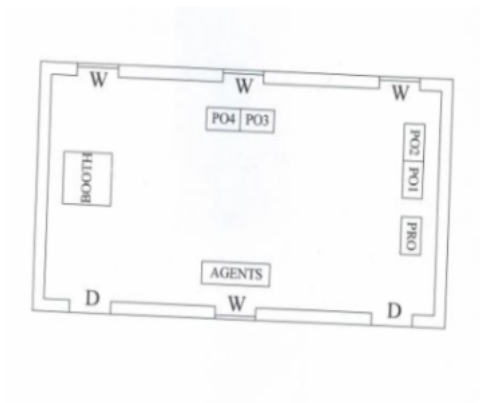

নির্বাচক নিবন্ধন আধিকারিকের স্বাক্ষর

Nazri Naksha

Google Map View

Polling Station Building Front View

Polling Station Front View

Cad View

Key MAP View

1	DXG2310175	নাম : সুমু মাহাত স্বামীর নাম: নব অহদার বাড়ির নং : n0134 বয়স : 40 লিঙ্গ : মহিলা	ফটো উপলব্ধ	2	NTO1744481	নাম : কৃষ্ণা অহদার মায়ের নাম: পিয়নী অহদার বাড়ির নং : n0134 বয়স : 30 লিঙ্গ : পুরুষ	ফটো উপলব্ধ	3	NTO1744499	নাম : বলরাম অহদার মায়ের নাম: পিয়নী অহদার বাড়ির নং : n0134 বয়স : 28 লিঙ্গ : পুরুষ	ফটো উপলব্ধ
4	WB/34/237/273066	নাম : ভগীরথ অহদার পিতার নাম: লখু অহদার বাড়ির নং : n0134 বয়স : 66 লিঙ্গ : পুরুষ	ফটো উপলব্ধ	5	WB/34/237/273294	নাম : গঙ্গা অহদার স্বামীর নাম: ভগীরথ অহদার বাড়ির নং : n0134 বয়স : 57 লিঙ্গ : মহিলা	ফটো উপলব্ধ	6	NTO1451764	নাম : অমর অহদার পিতার নাম: ভগীরথ অহদার বাড়ির নং : n0134 বয়স : 36 লিঙ্গ : পুরুষ	ফটো উপলব্ধ
7	WB/34/237/273284	নাম : পিয়নী অহদার স্বামীর নাম: পরেশ অহদার বাড়ির নং : n0134 বয়স : 51 লিঙ্গ : মহিলা	ফটো উপলব্ধ	8	NTO1667120	নাম : অষ্টমী অহদার স্বামীর নাম: অমর অহদার বাড়ির নং : n0134 বয়স : 29 লিঙ্গ : মহিলা	ফটো উপলব্ধ	9	NTO2117042	নাম : সঞ্জয় অহদার পিতার নাম: ভগীরথ অহদার বাড়ির নং : এন0134 বয়স : 23 লিঙ্গ : পুরুষ	ফটো উপলব্ধ
10	NTO2244861	নাম : সোণরাম মহতো পিতার নাম: পরেশ আহদার বাড়ির নং : এন0134 বয়স : 23 লিঙ্গ : পুরুষ	ফটো উপলব্ধ	11	DXG1902899	নাম : নব মাহাত পিতার নাম: লখু মাহাত বাড়ির নং : n0134 বয়স : 53 লিঙ্গ : পুরুষ	ফটো উপলব্ধ	12	NTO2117364	নাম : মিতালী অহদার স্বামীর নাম: কৃষ্ণ অহদার বাড়ির নং : এন0134 বয়স : 26 লিঙ্গ : মহিলা	ফটো উপলব্ধ
13	NTO2117406	নাম : বরুণ কুমার কুইরী পিতার নাম: মিহির চন্দ্র কুইরী বাড়ির নং : 00 বয়স : 23 লিঙ্গ : পুরুষ	ফটো উপলব্ধ	14	WB/34/237/273163	নাম : নেতা কুমার পিতার নাম: ঢালু কুমার বাড়ির নং : n0030 বয়স : 56 লিঙ্গ : পুরুষ	ফটো উপলব্ধ	15	WB/34/237/273372	নাম : মালতী কুমার স্বামীর নাম: নেতা কুমার বাড়ির নং : n0030 বয়স : 51 লিঙ্গ : মহিলা	ফটো উপলব্ধ
16	NTO1451756	নাম : মোহন কুমার পিতার নাম: নেতা কুমার বাড়ির নং : n0030 বয়স : 36 লিঙ্গ : পুরুষ	ফটো উপলব্ধ	17	NTO1451814	নাম : কলাবতী কুমার স্বামীর নাম: মোহন কুমার বাড়ির নং : n0030 বয়স : 32 লিঙ্গ : মহিলা	ফটো উপলব্ধ	18	NTO1451772	নাম : সহন কুমার পিতার নাম: নেতা কুমার বাড়ির নং : n0030 বয়স : 32 লিঙ্গ : পুরুষ	ফটো উপলব্ধ
19	NTO2285484	নাম : শ্বেতা কুমারী স্বামীর নাম: মহিন্দর খুঁটদার বাড়ির নং : এন000 বয়স : 24 লিঙ্গ : মহিলা	ফটো উপলব্ধ	20	NTO2244721	নাম : দুলারী কুমারী স্বামীর নাম: সোনারাম মাহাত বাড়ির নং : এন00134 বয়স : 30 লিঙ্গ : মহিলা	ফটো উপলব্ধ	21	NTO1920271	নাম : রাজীব মাহাত পিতার নাম: ভোলানাথ মাহাত বাড়ির নং : n0020 বয়স : 33 লিঙ্গ : পুরুষ	ফটো উপলব্ধ
22	DXG0401059	নাম : বিরেন খুঁটদার পিতার নাম: রাম খুঁটদার বাড়ির নং : n0137 বয়স : 53 লিঙ্গ : পুরুষ	ফটো উপলব্ধ	23	WB/34/237/273429	নাম : লালী খুঁটদার স্বামীর নাম: সাধু মাহাত বাড়ির নং : n0151 বয়স : 56 লিঙ্গ : মহিলা	ফটো উপলব্ধ	24	NTO1824028	নাম : রামকিংকর মাহাত পিতার নাম: পশুপতি মাহাত বাড়ির নং : N0138 বয়স : 27 লিঙ্গ : পুরুষ	ফটো উপলব্ধ
25	NTO1744366	নাম : কেশব চন্দ্র মাহাত পিতার নাম: জিতু মাহাত বাড়ির নং : n0019 বয়স : 29 লিঙ্গ : পুরুষ	ফটো উপলব্ধ	26	WB/34/237/273319	নাম : অনিতা মাহাত স্বামীর নাম: জিতু মাহাত বাড়ির নং : n0019 বয়স : 53 লিঙ্গ : মহিলা	ফটো উপলব্ধ	27	NTO1906452	নাম : সিদ্ধালা খুঁটদার স্বামীর নাম: গোপাল খুঁটদার বাড়ির নং : n0151 বয়স : 26 লিঙ্গ : মহিলা	ফটো উপলব্ধ
28	NTO1906403	নাম : বিলাসী খুঁটদার স্বামীর নাম: অজিত খুঁটদার বাড়ির নং : n0214 বয়স : 35 লিঙ্গ : মহিলা	ফটো উপলব্ধ	29	NTO2233146	নাম : সনু খুঁটদার পিতার নাম: ছুট খুঁটদার বাড়ির নং : এন00 বয়স : 26 লিঙ্গ : পুরুষ	ফটো উপলব্ধ	30	NTO1289677	নাম : গুরুবাবী মাহাত স্বামীর নাম: বীরেন খুঁটদার বাড়ির নং : n0137 বয়স : 34 লিঙ্গ : মহিলা	ফটো উপলব্ধ