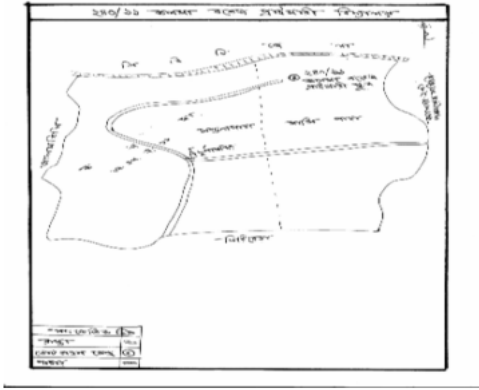

Nazri Naksha