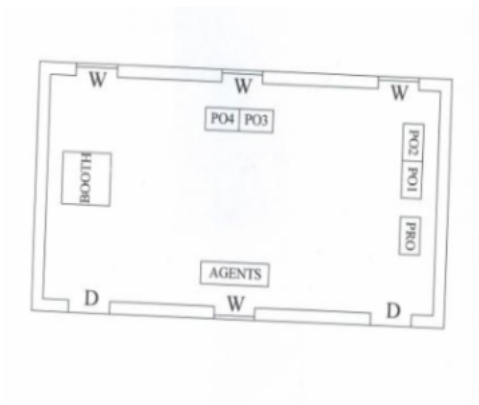

নির্বাচক নিবন্ধন আধিকারিকের স্বাক্ষর

Nazri Naksha

Google Map View

Polling Station Building Front View

Polling Station Front View

Cad View

Key MAP View

বিধানসভা নির্বাচনক্ষেত্রের নং, নাম : 240-বাঘমুন্ডি  
ভাগ নং, নাম : 1-কলমা(মন্ডলপাড়া,মাঝিপাড়া,নামোপাড়া)