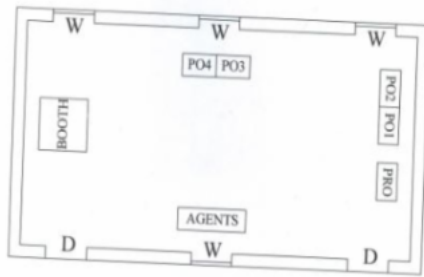

নির্বাচক নিবন্ধন আধিকারিকের স্বাক্ষর

Nazri Naksha

Google Map View

Polling Station Building Front View

Polling Station Front View

Cad View

Key MAP View

বিধানসভা নির্বাচনক্ষেত্রের নং, নাম : 240-বাঘমুন্ডি
ভাগ নং, নাম : 1-হেট জার্গো