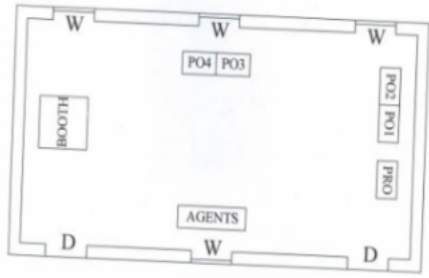

নির্বাচক নিবন্ধন আধিকারিকের স্বাক্ষর

Nazri Naksha

Google Map View

Polling Station Building Front View

Polling Station Front View

Cad View

Key MAP View

বিধানসভা নির্বাচনক্ষেত্রের নং, নাম : 240-বাঘমুন্ডি
ভাগ নং, নাম : 1-জারগো,ডোমপাড়া