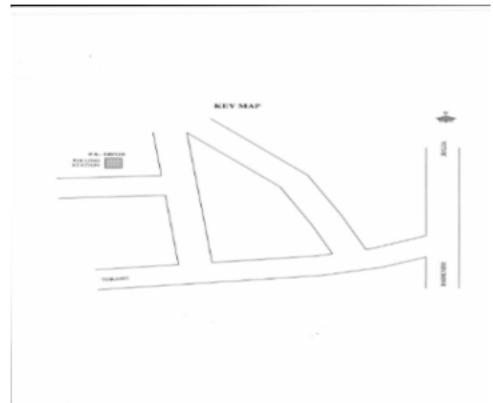

নির্বাচক নিবন্ধন আধিকারিকের স্বাক্ষর

Nazri Naksha

Google Map View

Polling Station Building Front View

Polling Station Front View

Cad View

Key MAP View

বিধানসভা নির্বাচনক্ষেত্রের নং, নাম : 240-বাঘমুন্ডি
ভাগ নং, নাম : 1-জারগো,ডোমপাড়া