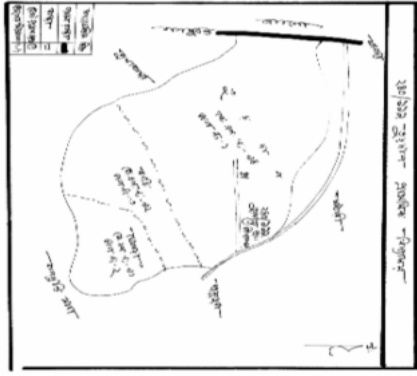

Nazri Naksha