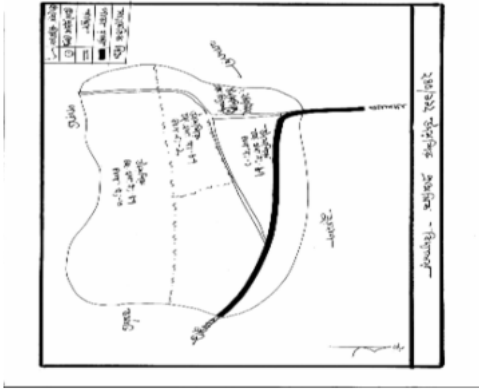

Nazri Naksha