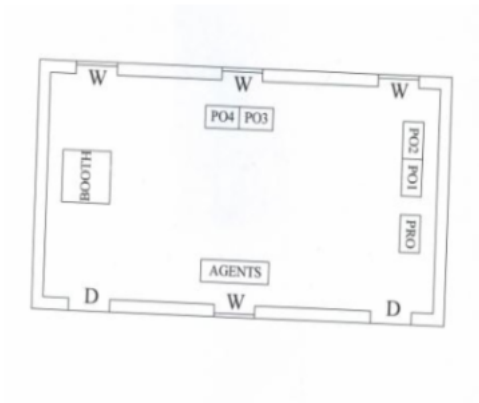

নির্বাচক নিবন্ধন আধিকারিকের স্বাক্ষর

Nazri Naksha

Google Map View

Polling Station Building Front View

Polling Station Front View

Cad View

Key MAP View

বিধানসভা নির্বাচনক্ষেত্রের নং, নাম : 240-বাঘমুন্ডি
ভাগ নং, নাম : 1-উদয় শিরু মাঝ পাড়া