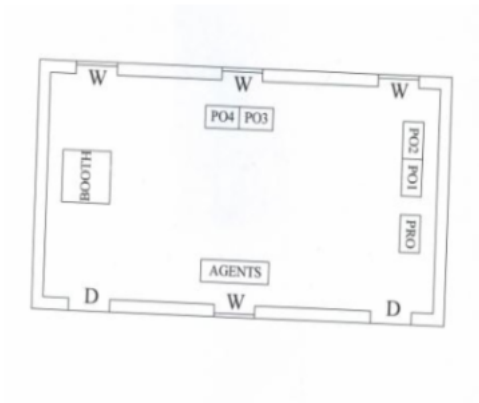

নির্বাচক নিবন্ধন আধিকারিকের স্বাক্ষর

Nazri Naksha

Google Map View

Polling Station Building Front View

Polling Station Front View

Cad View

Key MAP View

বিধানসভা নির্বাচনক্ষেত্রের নং, নাম : 240-বাঘমুন্ডি
ভাগ নং, নাম : 1-পারডি, কারমালী পাড়া