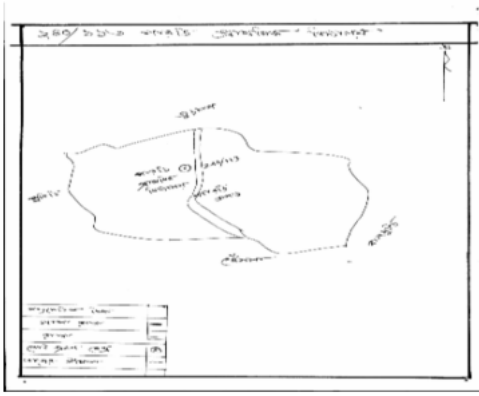

নির্বাচক নিবন্ধন আধিকারিকের স্বাক্ষর

Nazri Naksha

Google Map View

Polling Station Building Front View

Polling Station Front View

Cad View

Key MAP View

বিধানসভা নির্বাচনক্ষেত্রের নং, নাম : 240-বাঘমুন্ডি
ভাগ নং, নাম : 1-পারডি, কারমালী পাড়া