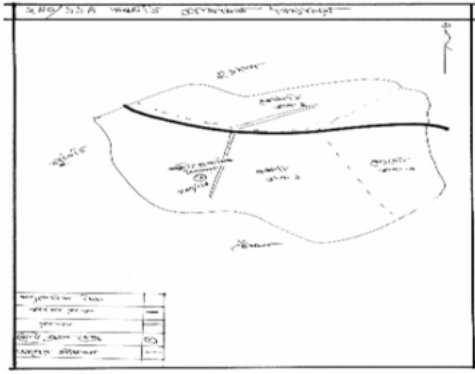

নির্বাচক নিবন্ধন আধিকারিকের স্বাক্ষর

Nazri Naksha

Google Map View

Polling Station Building Front View

Polling Station Front View

Cad View

Key MAP View

বিধানসভা নির্বাচনক্ষেত্রের নং, নাম : 240-বাঘমুন্ডি
ভাগ নং, নাম : 1-কর্মাটি