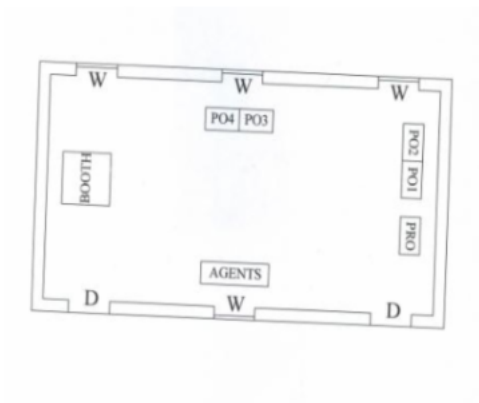

নির্বাচক নিবন্ধন আধিকারিকের স্বাক্ষর

Nazri Naksha

Google Map View

Polling Station Building Front View

Polling Station Front View

Cad View

Key MAP View

বিধানসভা নির্বাচনক্ষেত্রের নং, নাম : 240-বাঘমুন্ডি
ভাগ নং, নাম : 1-কর্মাটি