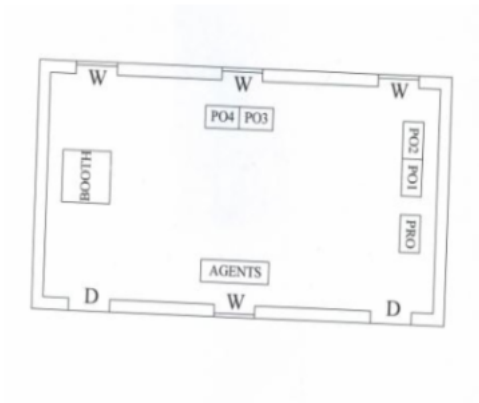

নির্বাচক নিবন্ধন আধিকারিকের স্বাক্ষর

Nazri Naksha

Google Map View

Polling Station Building Front View

Polling Station Front View

Cad View

Key MAP View

1	NTO2077451	নাম : সুমিত্রা দেবী স্বামীর নাম: প্রেমচাঁদ মাহাত বাড়ির নং : n0073 বয়স : 83 লিঙ্গ : মহিলা	ফটো উপলব্ধ	2	NTO2197549	নাম : দিবাকর মাহাত পিতার নাম: প্রফুল্ল কুমার মাহাত বাড়ির নং : এন0073 বয়স : 24 লিঙ্গ : পুরুষ	ফটো উপলব্ধ	3	NTO2197994	নাম : নমিতা মাহাত পিতার নাম: প্রফুল্ল কুমার মাহাত বাড়ির নং : এন0073 বয়স : 25 লিঙ্গ : মহিলা	ফটো উপলব্ধ
4	NTO2089605	নাম : প্রভাকর মাহাত পিতার নাম: সুভাষ চন্দ্র মাহাত বাড়ির নং : n০০৭৩ বয়স : 24 লিঙ্গ : পুরুষ	ফটো উপলব্ধ	5	WB/34/237/288114	নাম : সুভাষ চন্দ্র মেহতা পিতার নাম: প্রেমচাঁদ মেহতা বাড়ির নং : n0073 বয়স : 51 লিঙ্গ : পুরুষ	ফটো উপলব্ধ	6	DXG2643104	নাম : প্রফুল্লকুমার মাহাত পিতার নাম: প্রেমচাঁদ মাহাত বাড়ির নং : n0073 বয়স : 57 লিঙ্গ : পুরুষ	ফটো উপলব্ধ
7	DXG2643112	নাম : সনকা মাহাত স্বামীর নাম: প্রফুল্ল কুমার মাহাত বাড়ির নং : n0073 বয়স : 53 লিঙ্গ : মহিলা	ফটো উপলব্ধ	8	DXG2318707	নাম : কৌশল্যা মাহাত স্বামীর নাম: সুভাষ চন্দ্র মাহাত বাড়ির নং : n0073 বয়স : 46 লিঙ্গ : মহিলা	ফটো উপলব্ধ	9	NTO2454445	নাম : প্রভাতী মাহাত পিতার নাম: সুভাষ চন্দ্র মাহাত বাড়ির নং : পুতিডি বয়স : 20 লিঙ্গ : মহিলা	ফটো উপলব্ধ
10	WB/34/237/297157	নাম : অজিত পাণ্ডে পিতার নাম: রাখহরি পাণ্ডে বাড়ির নং : n০০0 বয়স : 51 লিঙ্গ : পুরুষ	ফটো উপলব্ধ	11	DXG1918879	নাম : লক্ষীবালা পাণ্ডে স্বামীর নাম: অজিত পাণ্ডে বাড়ির নং : n০০0 বয়স : 48 লিঙ্গ : মহিলা	ফটো উপলব্ধ	12	NTO1825066	নাম : নরোত্তম মুড়া পিতার নাম: শুকরাম মুড়া বাড়ির নং : N0126 বয়স : 27 লিঙ্গ : পুরুষ	ফটো উপলব্ধ
13	NTO1746742	নাম : দৌপদী মুড়া পিতার নাম: শ্যামাপদ মুড়া বাড়ির নং : n0076 বয়স : 31 লিঙ্গ : মহিলা	ফটো উপলব্ধ	14	NTO0472894	নাম : উত্তম সিং মুড়া পিতার নাম: শ্যামাপদ মুড়া বাড়ির নং : n0076 বয়স : 38 লিঙ্গ : পুরুষ	ফটো উপলব্ধ	15	NTO2147551	নাম : শ্যামাপদ মুড়া পিতার নাম: বীরবল মুড়া বাড়ির নং : n0076 বয়স : 65 লিঙ্গ : পুরুষ	ফটো উপলব্ধ
16	NTO2207504	নাম : দিনেশ মুড়া পিতার নাম: শুকরাম মুড়া বাড়ির নং : এন0126 বয়স : 23 লিঙ্গ : পুরুষ	ফটো উপলব্ধ	17	NTO2207405	নাম : ফুলচাঁদ সিং মুড়া স্বামীর নাম: মহেশ্বর মুড়া বাড়ির নং : এন0125 বয়স : 28 লিঙ্গ : মহিলা	ফটো উপলব্ধ	18	WB/34/237/288406	নাম : অবলা মুড়া স্বামীর নাম: শ্যামাপদ মুড়া বাড়ির নং : n0076 বয়স : 56 লিঙ্গ : মহিলা	ফটো উপলব্ধ
19	DXG2642676	নাম : পদ্মাবতী মণ্ডল স্বামীর নাম: বিরভঞ্জন মণ্ডল বাড়ির নং : n0059 বয়স : 43 লিঙ্গ : মহিলা	ফটো উপলব্ধ	20	NTO2417228	নাম : সাধু মন্ডল পিতার নাম: রুপচাঁদ মন্ডল বাড়ির নং : n0059 বয়স : 51 লিঙ্গ : পুরুষ	ফটো উপলব্ধ	21	WB/34/237/288141	নাম : কৌশল্যাবালা মন্ডল স্বামীর নাম: রুপচাঁদ মন্ডল বাড়ির নং : n0059 বয়স : 75 লিঙ্গ : মহিলা	ফটো উপলব্ধ
22	WB/34/237/288118	নাম : রঙ্গবালা মন্ডল স্বামীর নাম: ঘণ্টু মন্ডল বাড়ির নং : n0058 বয়স : 65 লিঙ্গ : মহিলা	ফটো উপলব্ধ	23	DXG2317899	নাম : শীতেন মণ্ডল পিতার নাম: ঘণ্টু মণ্ডল বাড়ির নং : n0058 বয়স : 42 লিঙ্গ : পুরুষ	ফটো উপলব্ধ	24	WB/34/237/288025	নাম : জয়দেব মাহাত পিতার নাম: মুচিরাম মাহাত বাড়ির নং : n0055 বয়স : 64 লিঙ্গ : পুরুষ	ফটো উপলব্ধ
25	WB/34/237/288075	নাম : কৃষ্ণ চন্দ্র মাহাত পিতার নাম: সুরেন্দ্রনাথ মাহাত বাড়ির নং : n0043 বয়স : 56 লিঙ্গ : পুরুষ	ফটো উপলব্ধ	26	NTO1952993	নাম : বাসন্তী মাহাত স্বামীর নাম: নিমল মাহাত বাড়ির নং : এন0185 বয়স : 25 লিঙ্গ : মহিলা	ফটো উপলব্ধ	27	DXG2786267	নাম : মমতা মাহাত স্বামীর নাম: স্বরূপানন্দ মাহাত বাড়ির নং : n0081 বয়স : 36 লিঙ্গ : মহিলা	ফটো উপলব্ধ
28	DXG2318608	নাম : অজয় মাহাত পিতার নাম: ধনেশ্বর মাহাত বাড়ির নং : n0063 বয়স : 41 লিঙ্গ : পুরুষ	ফটো উপলব্ধ	29	WB/34/237/288372	নাম : খেদনী মাহাত স্বামীর নাম: সীতারাম মাহাত বাড়ির নং : n0053 বয়স : 57 লিঙ্গ : মহিলা	ফটো উপলব্ধ	30	NTO1354190	নাম : সিমন্তু মাহাত পিতার নাম: দাতারাম মাহাত বাড়ির নং : n0067 বয়স : 34 লিঙ্গ : পুরুষ	ফটো উপলব্ধ