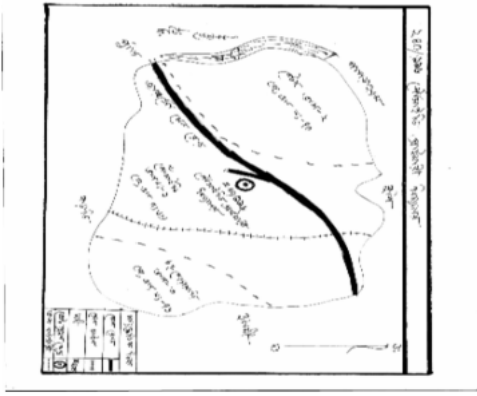

নির্বাচক নিবন্ধন আধিকারিকের স্বাক্ষর

Nazri Naksha

Google Map View

Polling Station Building Front View

Polling Station Front View

Cad View

Key MAP View

বিধানসভা নির্বাচনক্ষেত্রের নং, নাম : 240-বাঘমুন্ডি
ভাগ নং, নাম : 1-গৌসাইডি