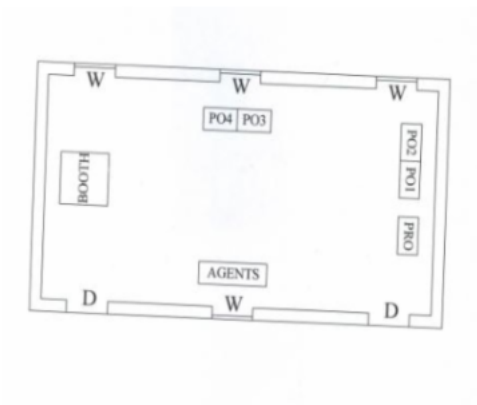

নির্বাচক নিবন্ধন আধিকারিকের স্বাক্ষর

Nazri Naksha

Google Map View

Polling Station Building Front View

Polling Station Front View

Cad View

Key MAP View

বিধানসভা নির্বাচনক্ষেত্রের নং, নাম : 240-বাঘমুন্ডি
ভাগ নং, নাম : 1-গৌসাইডি