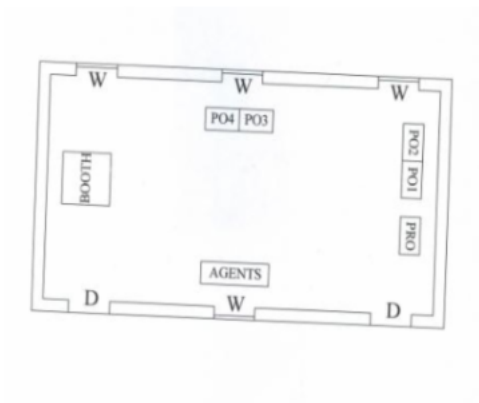

নির্বাচক নিবন্ধন আধিকারিকের স্বাক্ষর

Nazri Naksha

Google Map View

Polling Station Building Front View

Polling Station Front View

Cad View

Key MAP View

বিধানসভা নির্বাচনক্ষেত্রের নং, নাম : 240-বাঘমুন্ডি
ভাগ নং, নাম : 1-তোড়াং,মাহাতপাড়া,ওরাংপাড়া