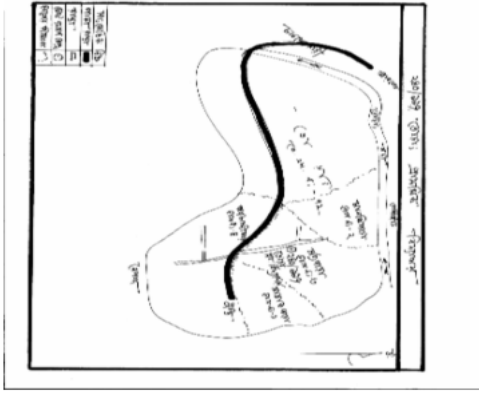

নির্বাচক তালিকা 2026 S25 পশ্চিমবঙ্গ

বিধানসভা নির্বাচনক্ষেত্রের নং, নাম ও সংরক্ষণের স্থিতি : 240 - বাঘমুন্ডি (সাধারণ)		অংশ নং : 118			
বিধানসভা নির্বাচনক্ষেত্রটি যে লোকসভা নির্বাচনক্ষেত্রের / ক্ষেত্রসমূহের অন্তর্ভুক্ত তার নং, নাম ও সংরক্ষণ স্থিতি : 35 - পুরুলিয়া (সাধারণ)					
1. সংশোধনের পূর্ণ বিবরণ					
সংশোধনের বৎসর :	2026	নির্বাচক তালিকার পরিচিতি :			
ভিত্তি তারিখ :	01-01-2026	বিশেষ নিবিড় সংশোধনী ২০২৬-এর চূড়ান্ত ভোটার তালিকা			
সংশোধনের প্রকৃতি :	বিশেষ নিবিড় সংশোধনী 2026				
প্রকাশনার তারিখ :	28-02-2026				
2. অংশ ও নির্বাচনী এলাকার পূর্ণ বিবরণ :					
অংশের ভাগ নং ও নাম :					
1-তোড়াং,মাহাতপাড়া,ওরাংপাড়া					
2-মানকিপাড়া					
3-মধ্যপাড়া					
4-কালিন্দীপাড়া					
5-তোড়াং					
	প্রধান শহর/গ্রাম	: তোড়াং			
	ওয়ার্ড	:			
	থানা	: বালদা			
	গ্রাম পঞ্চায়েত	: পুন্ডি			
	ব্লক	: বালদা-1			
	মহকুমা	: বালদা			
	জেলা	: পুরুলিয়া			
	পিন	: 723212			
3. ভোট গ্রহন কেন্দ্রের পূর্ণ বিবরণ :					
ভোট গ্রহন কেন্দ্রের নং, নাম :	ভোট গ্রহন কেন্দ্রের শ্রেণী :		গ্রামীণ		
118 - তোড়াং প্রা: বিদ্যালয়	এই অংশে সহায়ক ভোটগ্রহন কেন্দ্রের সংখ্যা		0		
ভোট গ্রহন কেন্দ্রের ঠিকানা :	:				
তোড়াং প্রা: বিদ্যালয়, - রুম-1, গ্রা ৪- তোড়াং					
4. নির্বাচকের সংখ্যা :					
প্রথম ক্রমিক নং	শেষ ক্রমিক নং	মোট সংখ্যা			
		পুরুষ	মহিলা	তৃতীয় লিঙ্গ	মোট
1	854	449	405	0	854

নির্বাচক নিবন্ধন আধিকারিকের স্বাক্ষর

Nazri Naksha

Google Map View

Polling Station Building Front View

Polling Station Front View

Cad View

Key MAP View

বিধানসভা নির্বাচনক্ষেত্রের নং, নাম : 240-বাঘমুন্ডি
ভাগ নং, নাম : 1-তোড়াং,মাহাতপাড়া,ওরাংপাড়া