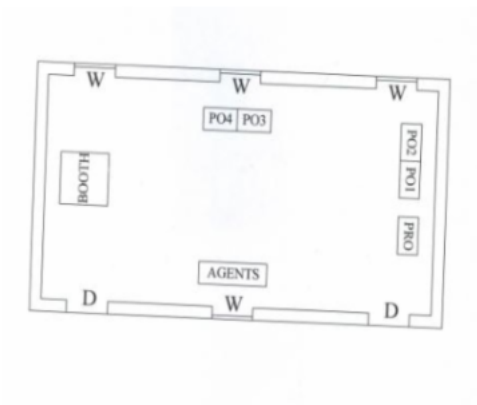

নির্বাচক নিবন্ধন আধিকারিকের স্বাক্ষর

Nazri Naksha

Google Map View

Polling Station Building Front View

Polling Station Front View

Cad View

Key MAP View

বিধানসভা নির্বাচনক্ষেত্রের নং, নাম : 240-বাঘমুন্ডি
ভাগ নং, নাম : 1-কড়াডি ওর্ফে নওয়াডি