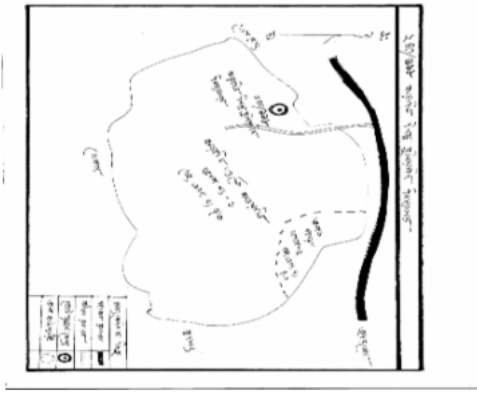

নির্বাচক তালিকা 2026 S25 পশ্চিমবঙ্গ

বিধানসভা নির্বাচনক্ষেত্রের নং, নাম ও সংরক্ষণের স্থিতি : 240 - বাঘমুন্ডি (সাধারণ)		অংশ নং : 119			
বিধানসভা নির্বাচনক্ষেত্রটি যে লোকসভা নির্বাচনক্ষেত্রের / ক্ষেত্রসমূহের অন্তর্ভুক্ত তার নং, নাম ও সংরক্ষণ স্থিতি : 35 - পুরুলিয়া (সাধারণ)					
1. সংশোধনের পূর্ণ বিবরণ					
সংশোধনের বৎসর :	2026	নির্বাচক তালিকার পরিচিতি :			
ভিত্তি তারিখ :	01-01-2026	বিশেষ নিবিড় সংশোধনী ২০২৬-এর চূড়ান্ত ভোটার তালিকা			
সংশোধনের প্রকৃতি :	বিশেষ নিবিড় সংশোধনী 2026				
প্রকাশনার তারিখ :	28-02-2026				
2. অংশ ও নির্বাচনী এলাকার পূর্ণ বিবরণ :					
অংশের ভাগ নং ও নাম :					
1-কড়াডি ওর্ফে নওয়াডি					
2-ভগত পাড়া					
3-বিশুলী					
	প্রধান শহর/গ্রাম	: কড়াডি			
	ওয়ার্ড	:			
	থানা	: বালদা			
	গ্রাম পঞ্চায়েত	: ইচাগ			
	ব্লক	: বালদা-1			
	মহকুমা	: বালদা			
	জেলা	: পুরুলিয়া			
	পিন	: 723212			
3. ভোট গ্রহন কেন্দ্রের পূর্ণ বিবরণ :					
ভোট গ্রহন কেন্দ্রের নং, নাম :	ভোট গ্রহন কেন্দ্রের শ্রেণী :		গ্রামীণ		
119 - কড়াডি নিম্ন বুনিয়াদী বিদ্যালয়	এই অংশে সহায়ক ভোটগ্রহন কেন্দ্রের সংখ্যা		0		
ভোট গ্রহন কেন্দ্রের ঠিকানা :	:				
কড়াডি নিম্ন বুনিয়াদী বিদ্যালয়, -রুম-1, গ্রাম-কড়াডি					
4. নির্বাচকের সংখ্যা :					
প্রথম ক্রমিক নং	শেষ ক্রমিক নং	মোট সংখ্যা			
		পুরুষ	মহিলা	তৃতীয় লিঙ্গ	মোট
1	959	492	466	0	958

নির্বাচক নিবন্ধন আধিকারিকের স্বাক্ষর

Nazri Naksha

Google Map View

Polling Station Building Front View

Polling Station Front View

Cad View

Key MAP View

বিধানসভা নির্বাচনক্ষেত্রের নং, নাম : 240-বাঘমুন্ডি
ভাগ নং, নাম : 1-কড়াডি ওর্ফে নওয়াডি