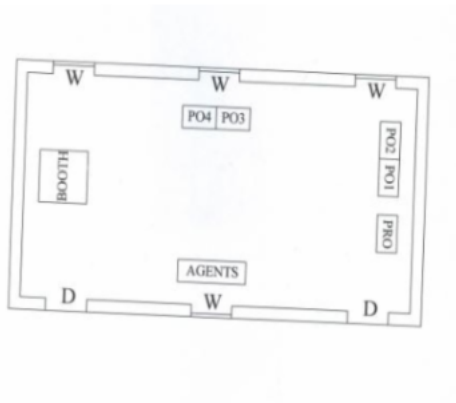

নির্বাচক নিবন্ধন আধিকারিকের স্বাক্ষর

Nazri Naksha

Google Map View

Polling Station Building Front View

Polling Station Front View

Cad View

Key MAP View

বিধানসভা নির্বাচনক্ষেত্রের নং, নাম : 240-বাঘমুন্ডি
ভাগ নং, নাম : 1-দুলমী,ঘাসিপাড়া,কামারপাড়া,মাহালিপাড়া