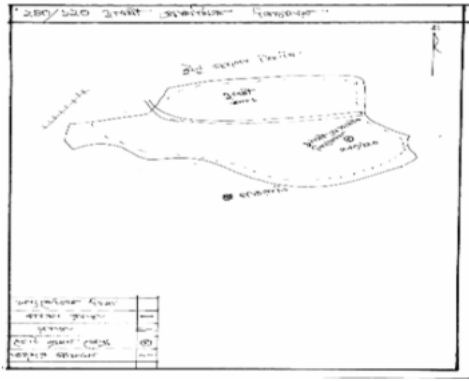

নির্বাচক নিবন্ধন আধিকারিকের স্বাক্ষর

Nazri Naksha

Google Map View

Polling Station Building Front View

Polling Station Front View

Cad View

Key MAP View

বিধানসভা নির্বাচনক্ষেত্রের নং, নাম : 240-বাঘমুন্ডি
ভাগ নং, নাম : 1-দুলমী,ঘাসিপাড়া,কামারপাড়া,মাহালিপাড়া