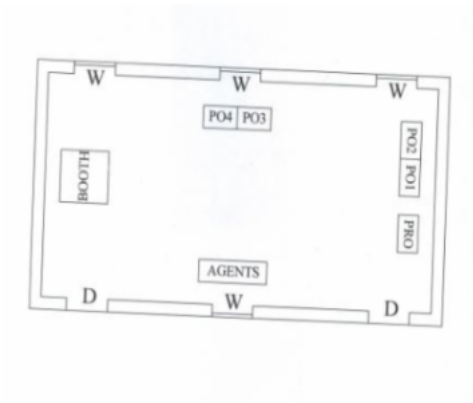

নির্বাচক নিবন্ধন আধিকারিকের স্বাক্ষর

Nazri Naksha

Google Map View

Polling Station Building Front View

Polling Station Front View

Cad View

Key MAP View

1	NTO1826411	ফটো উপলব্ধ	2	NTO2075893	ফটো উপলব্ধ	3	NTO2383313	ফটো উপলব্ধ
নাম : ওয়ারিশ মহম্মদ পিতার নাম: সামিম মহম্মদ বাড়ির নং : n0031 বয়স : 27 লিঙ্গ : পুরুষ			নাম : নুরজাহান খাতুন স্বামীর নাম: সেখ সামিম বাড়ির নং : n0031 বয়স : 33 লিঙ্গ : মহিলা			নাম : লাডলি খাতুন স্বামীর নাম: মহম্মদ বারিক বাড়ির নং : এন0031 বয়স : 27 লিঙ্গ : মহিলা		
4	WB/34/237/333325	ফটো উপলব্ধ	5	WB/34/237/333355	ফটো উপলব্ধ	6	WB/34/237/333427	ফটো উপলব্ধ
নাম : মহম্মদ সামিম পিতার নাম: সৈয়দ হানিফ বাড়ির নং : n0031 বয়স : 57 লিঙ্গ : পুরুষ			নাম : ফতেমা বিবি স্বামীর নাম: জাহাঙ্গীর সেখ বাড়ির নং : n0142 বয়স : 87 লিঙ্গ : মহিলা			নাম : যাতম বিবি স্বামীর নাম: ইউসুব সেখ বাড়ির নং : n0162 বয়স : 81 লিঙ্গ : মহিলা		
7	NTO1927458	ফটো উপলব্ধ	8	NTO1292796	ফটো উপলব্ধ	9	NTO1355742	ফটো উপলব্ধ
নাম : মহম্মদ বারিক পিতার নাম: মহম্মদ সামিম বাড়ির নং : n0031 বয়স : 26 লিঙ্গ : পুরুষ			নাম : সেক আবদুল ফারুক পিতার নাম: সেক সেলিম আলম বাড়ির নং : n0160 বয়স : 34 লিঙ্গ : পুরুষ			নাম : সাকিলা বিবি স্বামীর নাম: মহিরুদ্দিন সেখ বাড়ির নং : n0163 বয়স : 37 লিঙ্গ : মহিলা		
10	NTO1292879	ফটো উপলব্ধ	11	WB/34/237/333636	ফটো উপলব্ধ	12	WB/34/237/333465	ফটো উপলব্ধ
নাম : শ্যামাকান্ত অধিকারী পিতার নাম: প্রভাস চন্দ্র অধিকারী বাড়ির নং : n0034 বয়স : 34 লিঙ্গ : পুরুষ			নাম : মনিকা অধিকারী স্বামীর নাম: প্রভাস অধিকারী বাড়ির নং : n0034 বয়স : 71 লিঙ্গ : মহিলা			নাম : উমাকান্ত অধিকারী পিতার নাম: প্রভাস অধিকারী বাড়ির নং : n0034 বয়স : 54 লিঙ্গ : পুরুষ		
13	DXG2748739	ফটো উপলব্ধ	14	DXG2653137	ফটো উপলব্ধ	15	DXG2748721	ফটো উপলব্ধ
নাম : মিঠু অধিকারী স্বামীর নাম: উমাকান্ত অধিকারী বাড়ির নং : n0034 বয়স : 40 লিঙ্গ : মহিলা			নাম : রমাকান্ত অধিকারী পিতার নাম: প্রভাসচন্দ্র অধিকারী বাড়ির নং : n0034 বয়স : 47 লিঙ্গ : পুরুষ			নাম : অম্বিকা অধিকারী স্বামীর নাম: রমাকান্ত অধিকারী বাড়ির নং : n0034 বয়স : 39 লিঙ্গ : মহিলা		
16	NTO1952571	ফটো উপলব্ধ	17	NTO2480598	ফটো উপলব্ধ	18	DXG2342830	ফটো উপলব্ধ
নাম : সীমা অধিকারী পিতার নাম: উমাকান্ত অধিকারী বাড়ির নং : 00 বয়স : 25 লিঙ্গ : মহিলা			নাম : আকাশ অধিকারী পিতার নাম: উমাকান্ত অধিকারী বাড়ির নং : পতরাডীহ এন0034 বয়স : 21 লিঙ্গ : পুরুষ			নাম : সায়রা খাতুন স্বামীর নাম: নাযুম সেখ বাড়ির নং : n0145 বয়স : 44 লিঙ্গ : মহিলা		
19	WB/34/237/333234	ফটো উপলব্ধ	20	DXG2653202	ফটো উপলব্ধ	21	DXG1939511	ফটো উপলব্ধ
নাম : নাসিম মহম্মদ পিতার নাম: সৈয়দ হানিফ বাড়ির নং : n0030 বয়স : 54 লিঙ্গ : পুরুষ			নাম : সরকার মহম্মদ পিতার নাম: সেখ হানিফ বাড়ির নং : n0030 বয়স : 50 লিঙ্গ : পুরুষ			নাম : মহঃ ওয়াসীম মায়ের নাম: সৈয়দ হানিফ বাড়ির নং : n0030 বয়স : 41 লিঙ্গ : পুরুষ		
22	NTO0497032	ফটো উপলব্ধ	23	NTO2014462	ফটো উপলব্ধ	24	NTO2014454	ফটো উপলব্ধ
নাম : কাযুম পিতার নাম: হানিফ সেক বাড়ির নং : n0030 বয়স : 39 লিঙ্গ : পুরুষ			নাম : মঞ্জু গরাই স্বামীর নাম: রঞ্জিত গরাই বাড়ির নং : n0035 বয়স : 51 লিঙ্গ : মহিলা			নাম : রঞ্জিত গরাই পিতার নাম: ডমন গরাই বাড়ির নং : n0035 বয়স : 55 লিঙ্গ : পুরুষ		
25	NTO1671247	ফটো উপলব্ধ	26	NTO1204247	ফটো উপলব্ধ	27	DXG2748754	ফটো উপলব্ধ
নাম : অশ্বিনী গরৈন পিতার নাম: রনজিৎ গরাই বাড়ির নং : এন0334 বয়স : 30 লিঙ্গ : পুরুষ			নাম : রঘুনাথ গরাইঃ পিতার নাম: রনজিৎ গরাইঃ বাড়ির নং : n0035 বয়স : 34 লিঙ্গ : পুরুষ			নাম : অবনী গরাই পিতার নাম: মনোহর গরাই বাড়ির নং : n0135 বয়স : 44 লিঙ্গ : পুরুষ		
28	NTO2125136	ফটো উপলব্ধ	29	NTO1952605	ফটো উপলব্ধ	30	DXG1278290	ফটো উপলব্ধ
নাম : রুমা গরাই স্বামীর নাম: অবনী গরাই বাড়ির নং : এন0135 বয়স : 24 লিঙ্গ : মহিলা			নাম : পূর্ণিমা গরাই স্বামীর নাম: পরমেশ্বর গরাই বাড়ির নং : নং186 বয়স : 26 লিঙ্গ : মহিলা			নাম : বিষ্ণুচরন গরাই পিতার নাম: কাঁদু গরাই বাড়ির নং : n0045 বয়স : 45 লিঙ্গ : পুরুষ		