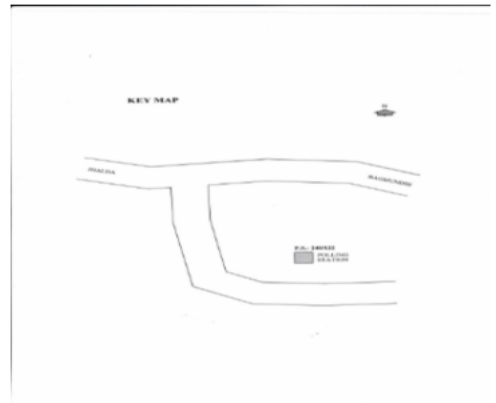

নির্বাচক নিবন্ধন আধিকারিকের স্বাক্ষর

Nazri Naksha

Google Map View

Polling Station Building Front View

Polling Station Front View

Cad View

Key MAP View

বিধানসভা নির্বাচনক্ষেত্রের নং, নাম : 240-বাঘমুন্ডি
ভাগ নং, নাম : 1-হেঁসলা,কুইরীপাড়া,কুমোরপাড়া,ছাতাটাঁড়,গাড়াকুলহি