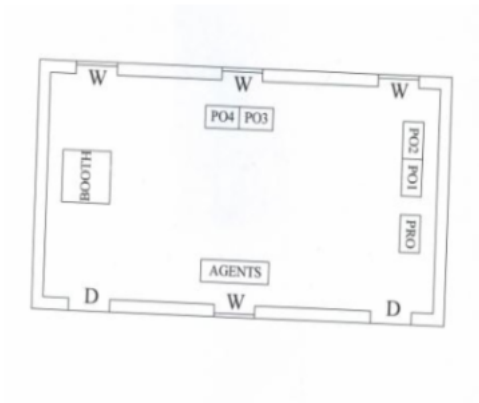

নির্বাচক নিবন্ধন আধিকারিকের স্বাক্ষর

Nazri Naksha

Google Map View

Polling Station Building Front View

Polling Station Front View

Cad View

Key MAP View

বিধানসভা নির্বাচনক্ষেত্রের নং, নাম : 240-বাঘমুন্ডি
ভাগ নং, নাম : 1-হেঁসলা,কুইরীপাড়া,কুমোরপাড়া,ছাতাটাঁড়,গাড়াকুলহি