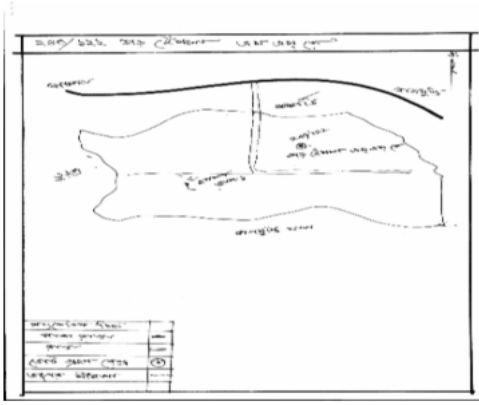

নির্বাচক তালিকা 2026 S25 পশ্চিমবঙ্গ

বিধানসভা নির্বাচনক্ষেত্রের নং, নাম ও সংরক্ষণের স্থিতি : 240 - বাঘমুন্ডি (সাধারণ)		অংশ নং : 123			
বিধানসভা নির্বাচনক্ষেত্রটি যে লোকসভা নির্বাচনক্ষেত্রের / ক্ষেত্রসমূহের অন্তর্ভুক্ত তার নং, নাম ও সংরক্ষণ স্থিতি : 35 - পুরুলিয়া (সাধারণ)					
1. সংশোধনের পূর্ণ বিবরণ					
সংশোধনের বৎসর :	2026	নির্বাচক তালিকার পরিচিতি :			
ভিত্তি তারিখ :	01-01-2026	বিশেষ নিবিড় সংশোধনী ২০২৬-এর চূড়ান্ত ভোটার তালিকা			
সংশোধনের প্রকৃতি :	বিশেষ নিবিড় সংশোধনী 2026				
প্রকাশনার তারিখ :	28-02-2026				
2. অংশ ও নির্বাচনী এলাকার পূর্ণ বিবরণ :					
অংশের ভাগ নং ও নাম :					
1-হেঁসলা,কুইরীপাড়া,কুমোরপাড়া,ছাতাটাঁড়,গাড়াগুলিহি		প্রধান শহর/গ্রাম	: হেঁসলা		
		ওয়ার্ড	:		
		থানা	: বালদা		
		গ্রাম পঞ্চায়েত	: পুন্ডি		
		ব্লক	: বালদা-1		
		মহকুমা	: বালদা		
		জেলা	: পুরুলিয়া		
		পিন	: 723212		
3. ভোট গ্রহন কেন্দ্রের পূর্ণ বিবরণ :					
ভোট গ্রহন কেন্দ্রের নং, নাম :		ভোট গ্রহন কেন্দ্রের শ্রেণী :		গ্রামীণ	
123 - গড় হেঁসলা এম.এস.কে		এই অংশে সহায়ক ভোটগ্রহন কেন্দ্রের সংখ্যা :		0	
ভোট গ্রহন কেন্দ্রের ঠিকানা :					
গড় হেঁসলা এম.এস.কে, -রুম-1, হেঁসলা					
4. নির্বাচকের সংখ্যা :					
প্রথম ক্রমিক নং	শেষ ক্রমিক নং	মোট সংখ্যা			
		পুরুষ	মহিলা	তৃতীয় লিঙ্গ	মোট
1	700	368	331	0	699

নির্বাচক নিবন্ধন আধিকারিকের স্বাক্ষর

Nazri Naksha

Google Map View

Polling Station Building Front View

Polling Station Front View

Cad View

Key MAP View

বিধানসভা নির্বাচনক্ষেত্রের নং, নাম : 240-বাঘমুন্ডি
ভাগ নং, নাম : 1-হেঁসলা,কুইরীপাড়া,কুমোরপাড়া,ছাতাটাঁড়,গাড়াকুলহি